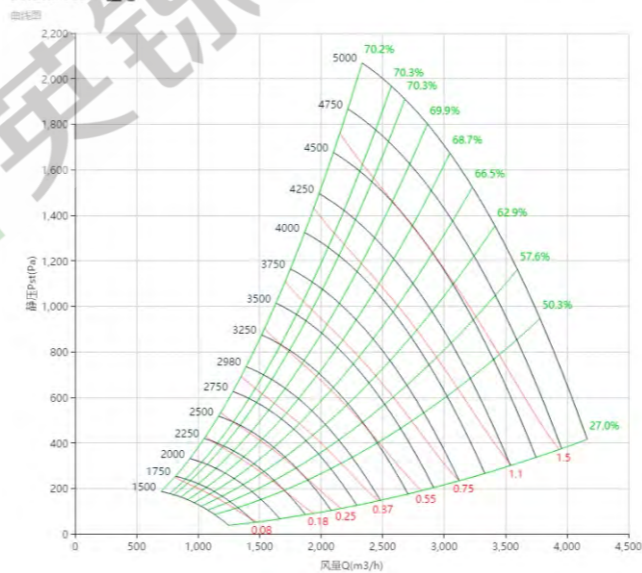

PAS250 曲线图 Curve

标准宽度 Standard Wide

PAS250
曲线图

PAS250W95型号

PAS250W90型号

PAS250W85型号

PAS250W75型号

PAS250W80型号