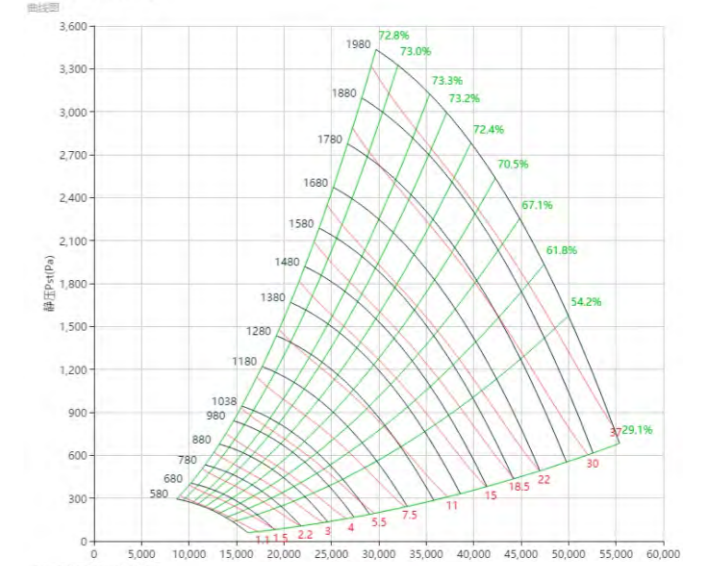

曲线图

PAS800 曲线图 Curve

标准宽度 Standard Wide

PAS800型号

PAS800W85型号

PAS800W80型号

PAS800W75型号

PAS800W70型号