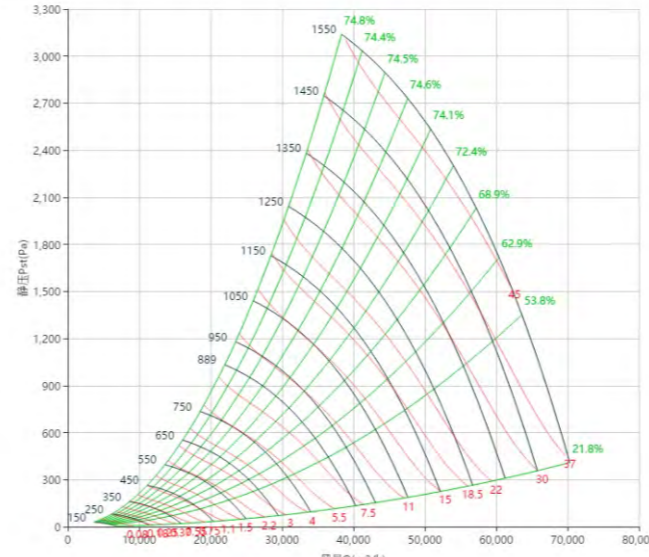

PAS1000W65型号

曲线图