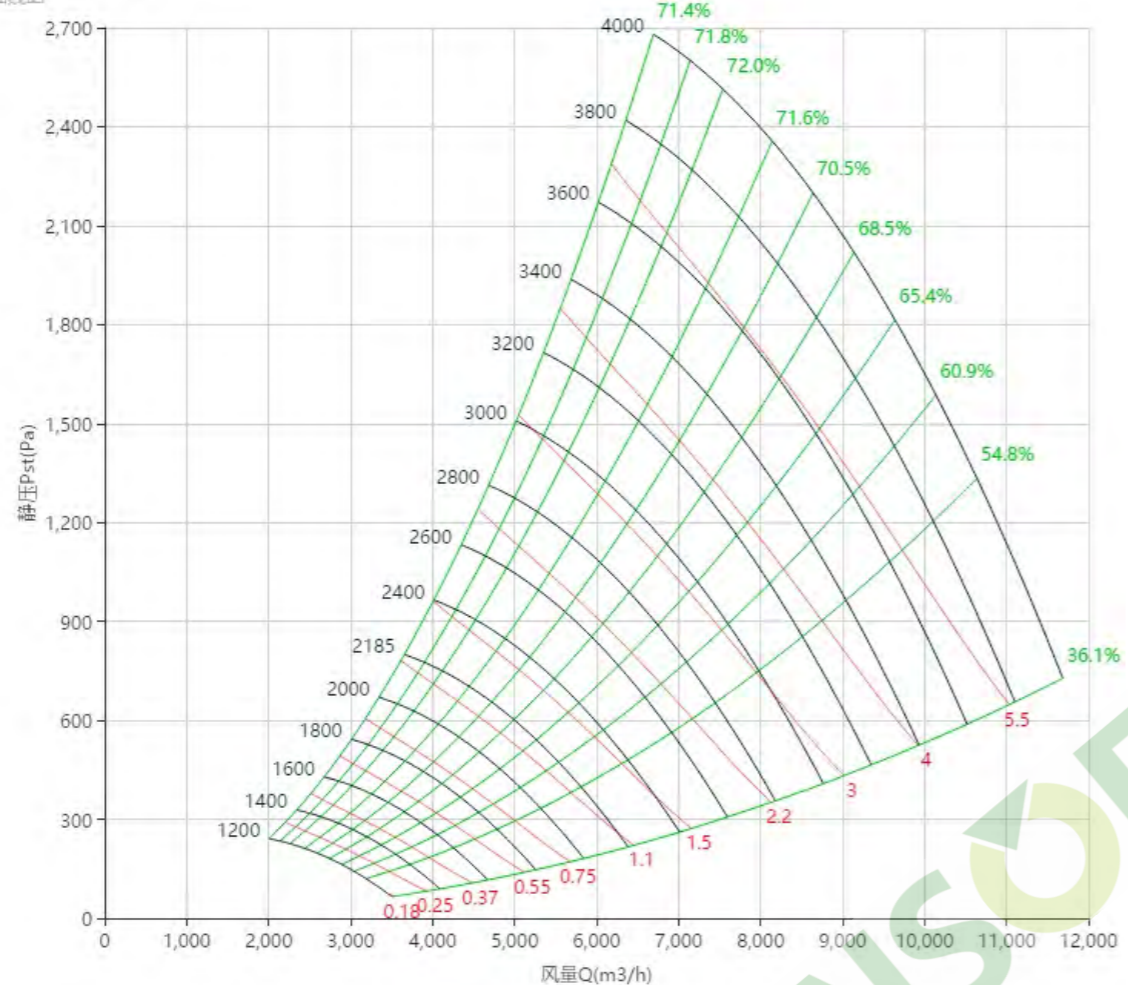

PAS315W60型号

PAS355 曲线图 Curve

标准宽度 Standard Wide

PAS355型号

曲线图

PAS355W85型号

曲线图

PAS355W80型号