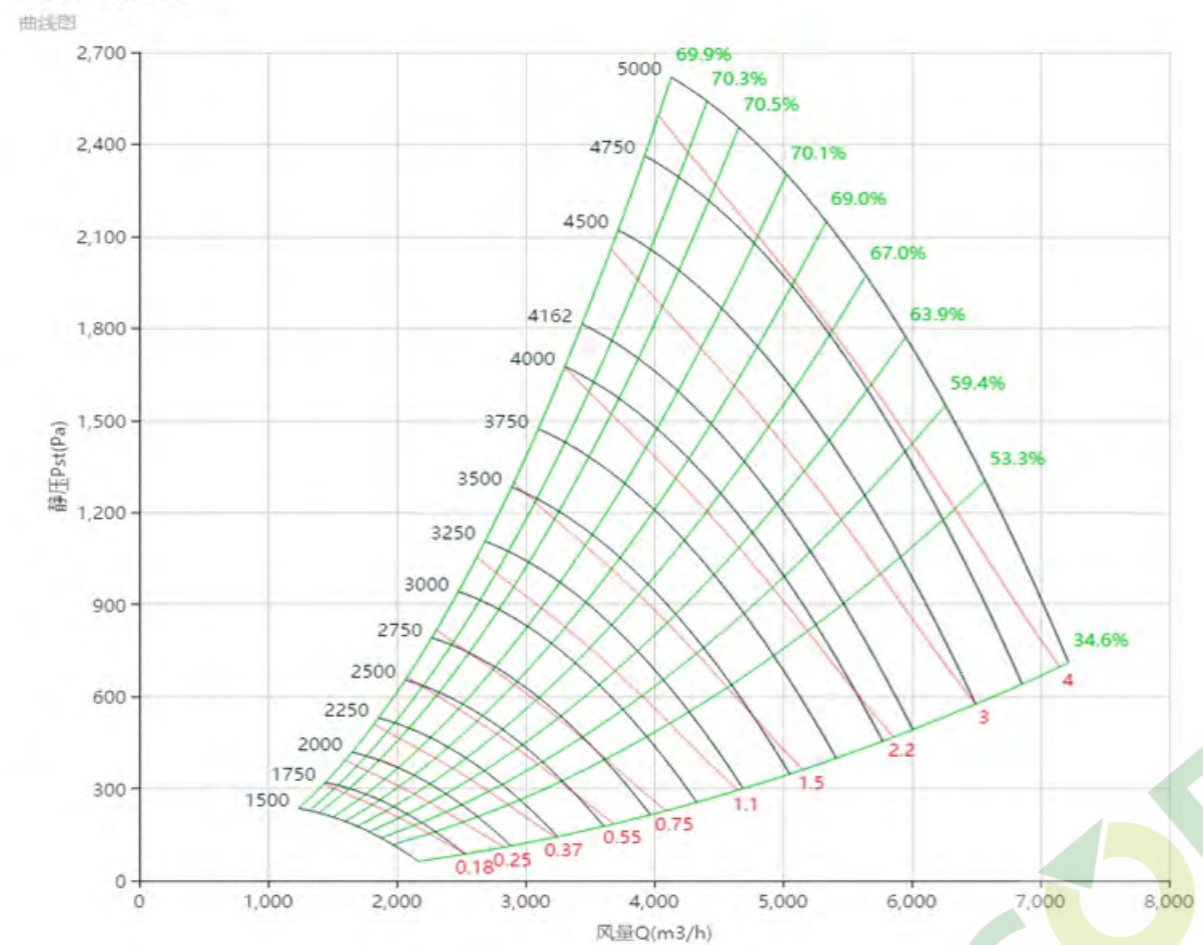

PAS250W70型号

PAS250W65型号

PAS250W60型号

PAS280 曲线图 Curve

标准宽度 Standard Wide

PAS280型号

PAS280W85型号

PAS280W80型号