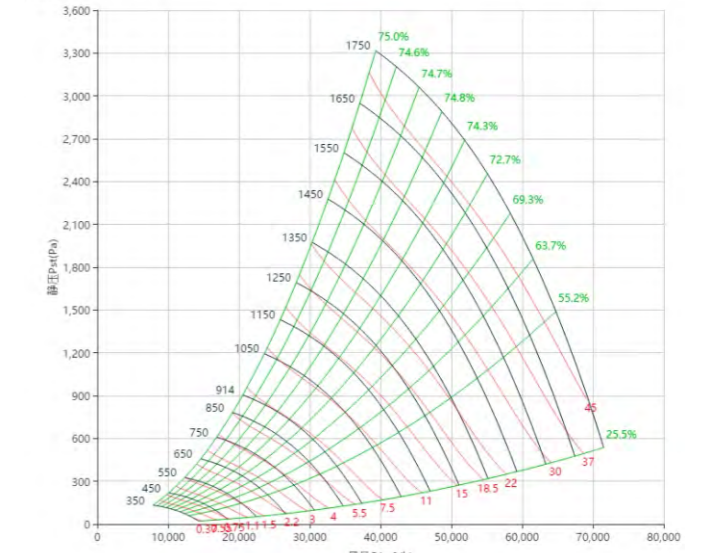

PAS900W80型号

曲线图