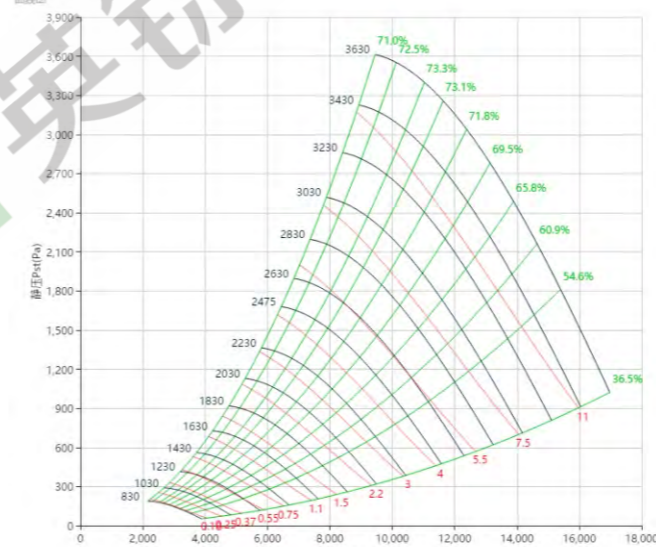

PAS450W75型号

曲线图