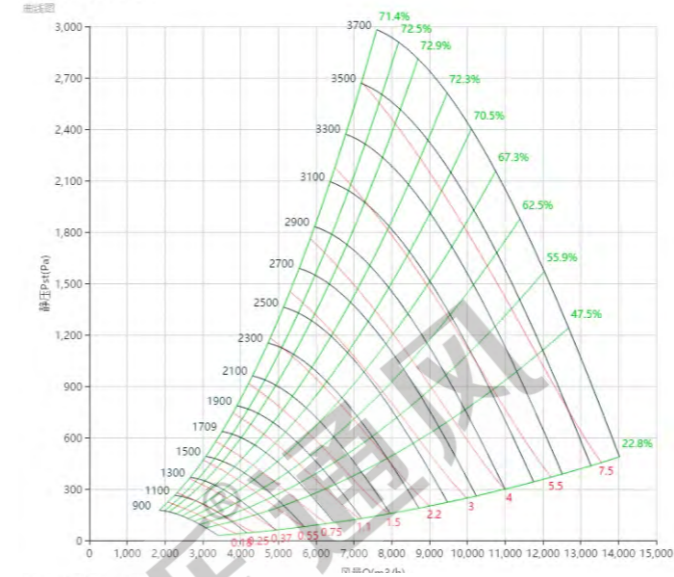

PAS400W85型号