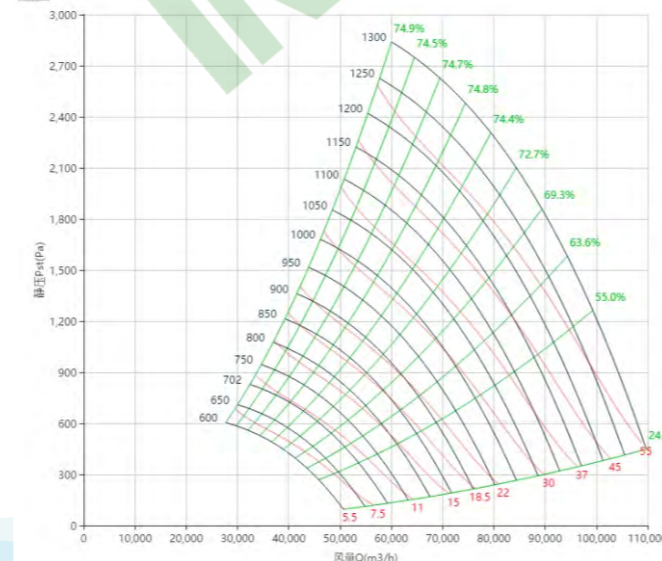

PAS1120W90型号

曲线图