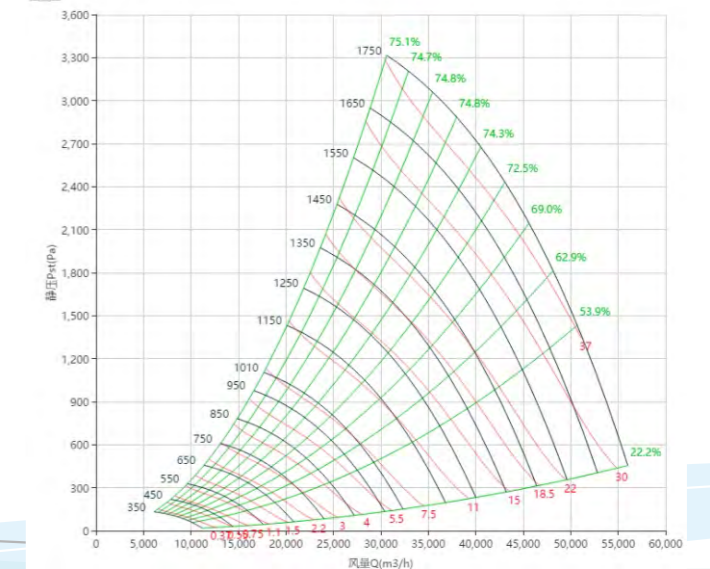

PAS900W95型号

曲线图

PAS900W90型号

曲线图

PAS900W65型号

曲线图

PAS900W60型号

曲线图