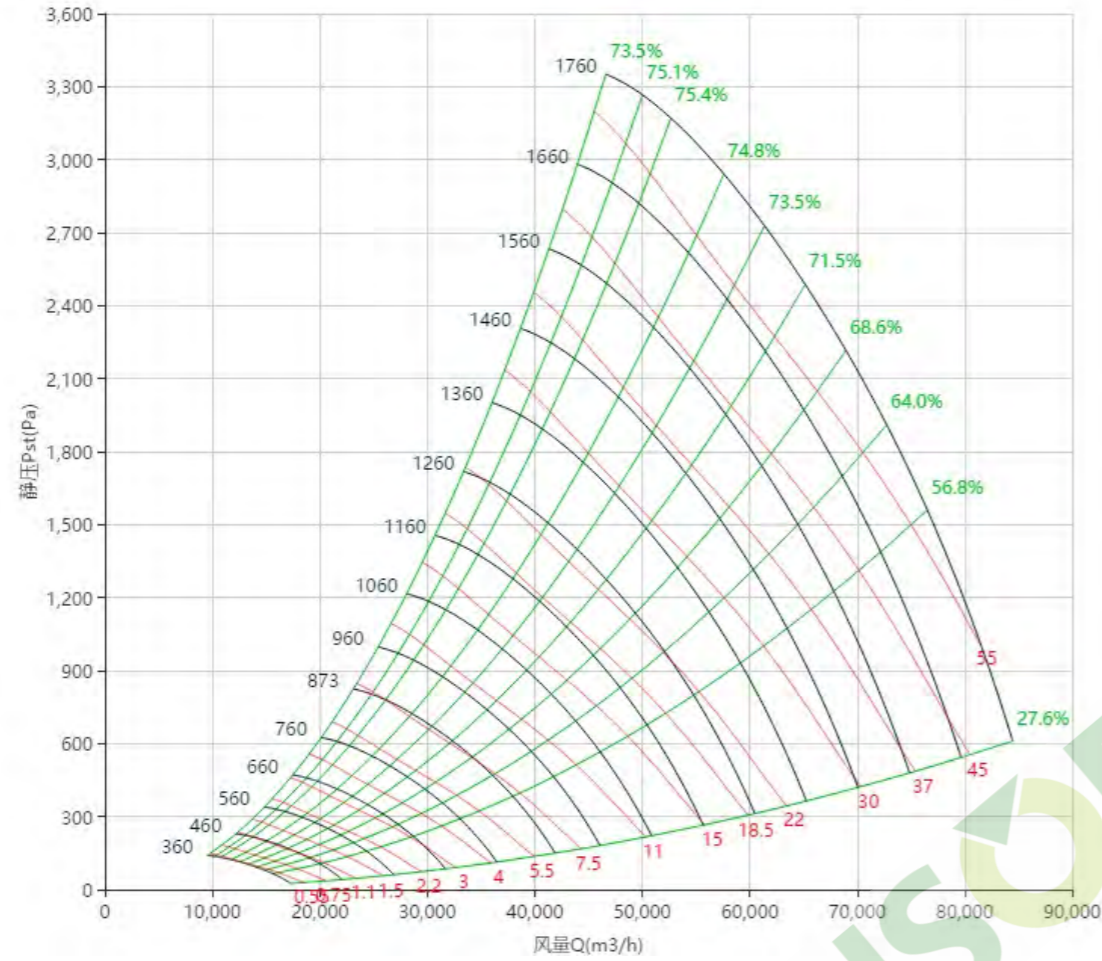

PAS800W65型号

PAS800W60型号

PAS800W95型号

PAS800W90型号

PAS900 曲线图 Curve

标准宽度 Standard Wide

PAS900型号

曲线图