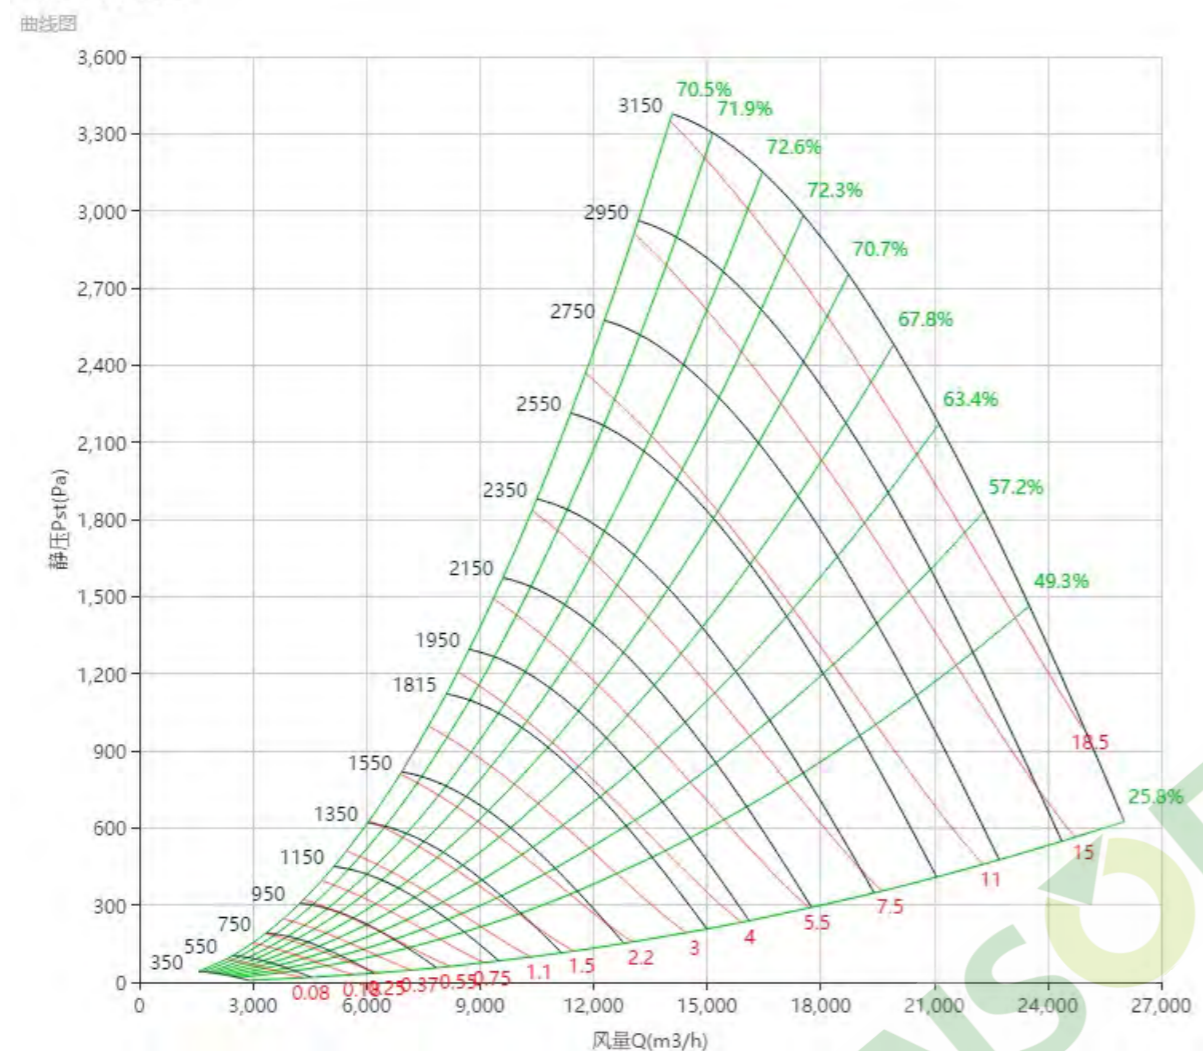

PAS450W65型号

曲线图

PAS450W60型号

曲线图

PAS500 曲线图 Curve

标准宽度 Standard Wide

PAS500型号

PAS500W85型号