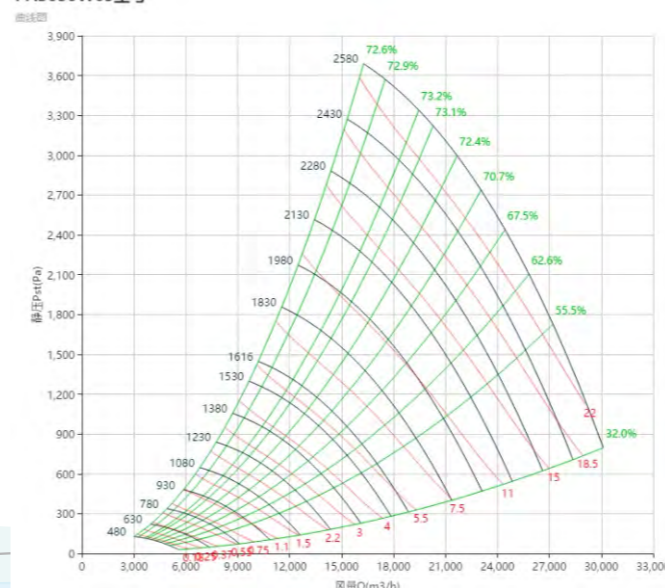

PAS630W70型号

PAS630W95型号

PAS630W90型号

PAS630W65型号

PAS630W60型号

PAS710 曲线图 Curve

标准宽度 Standard Wide

PAS710型号