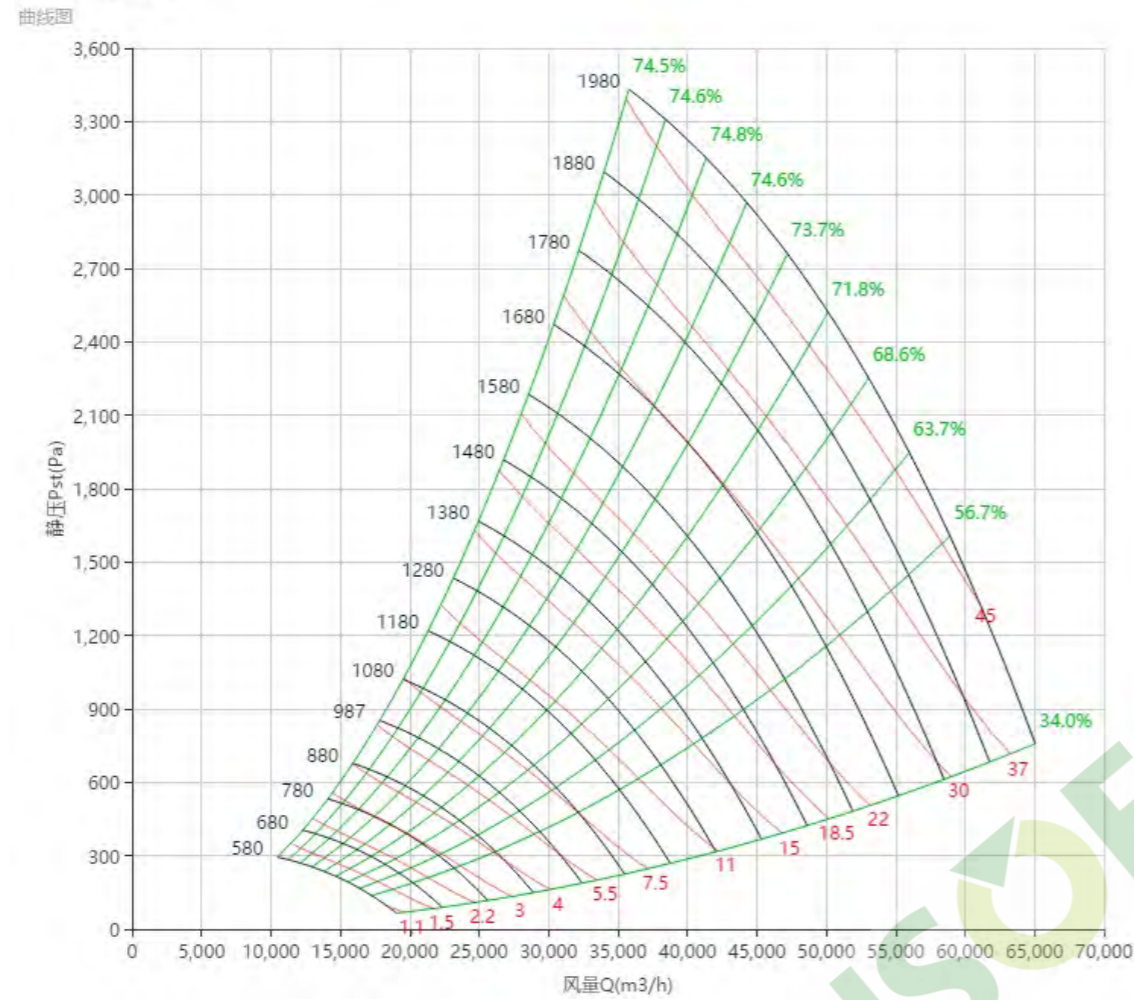

曲线图

PAS710W65型号

曲线图

PAS710W60型号

曲线图

PAS710W95型号

曲线图

PAS710W90型号

曲线图

PAS800 曲线图 Curve

标准宽度 Standard Wide

PAS800型号

PAS800W85型号

PAS800W80型号

PAS800W75型号

PAS800W70型号