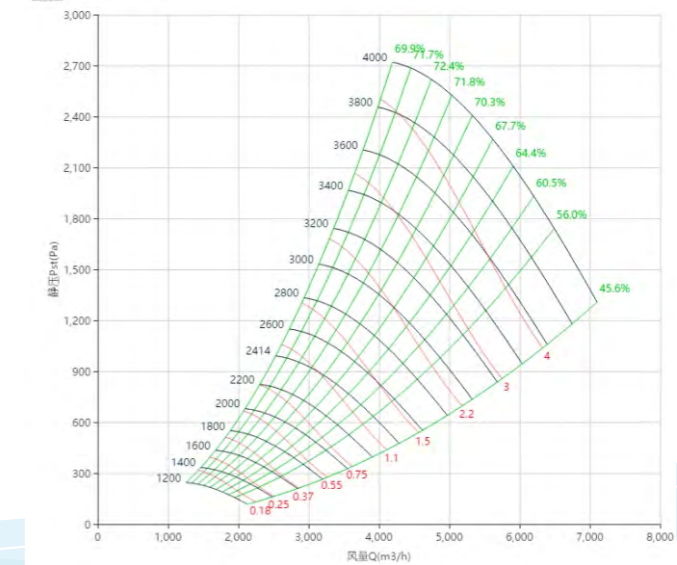

曲线图

PAS355W65型号

曲线图

PAS355W60型号

曲线图

PAS400 曲线图 Curve

标准宽度 Standard Wide

PAS400型号