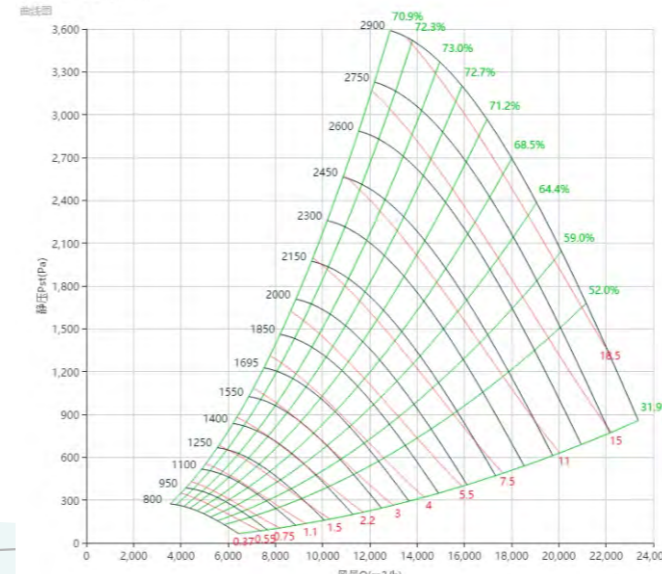

PAS560W65型号