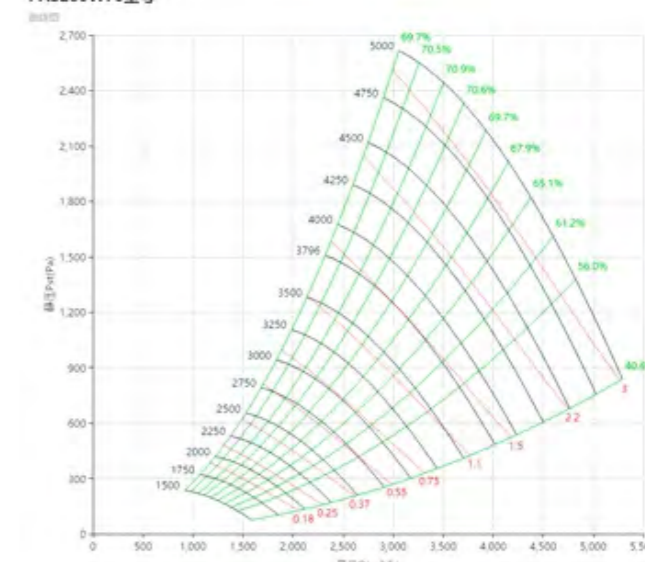

PAS280W70型号