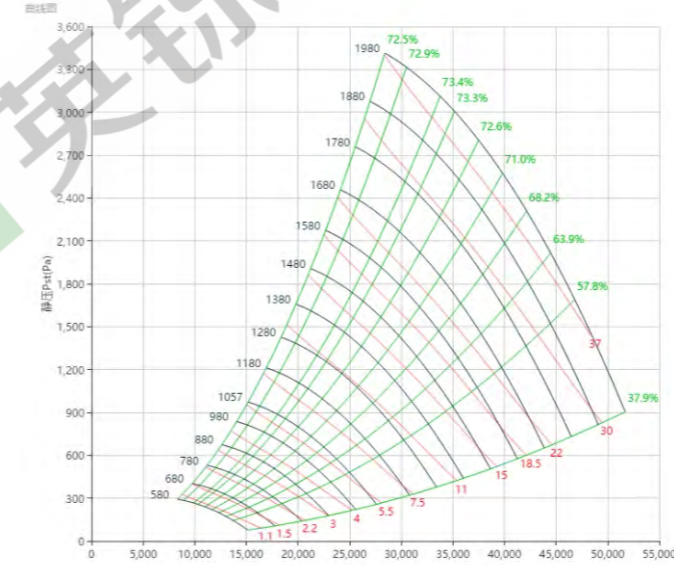

曲线图

PAS800 曲线图 Curve

标准宽度 Standard Wide

PAS800型号

PAS800W85型号

PAS800W80型号

PAS800W75型号

PAS800W70型号