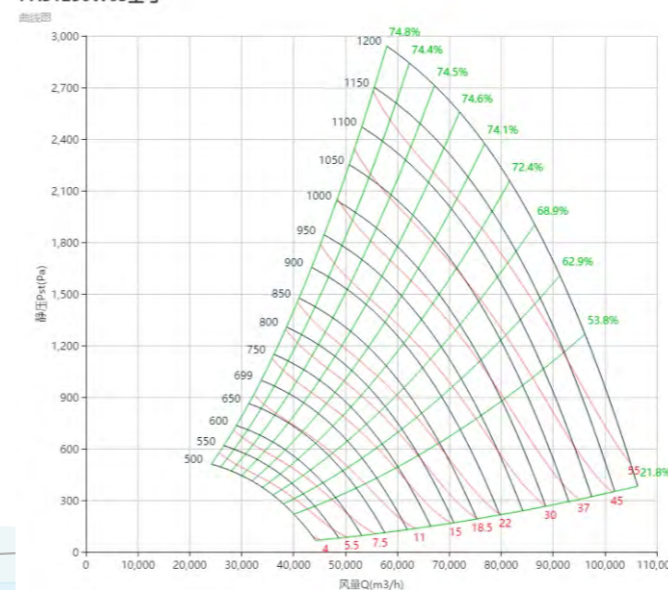

PAS1250W65型号