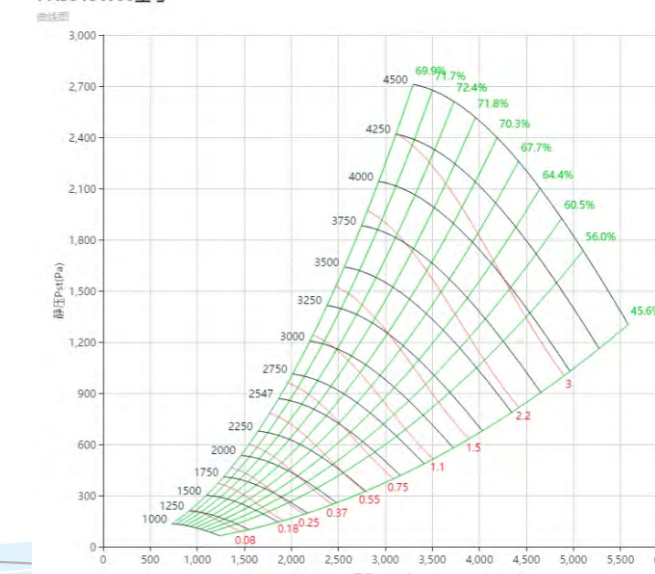

PAS315W60型号