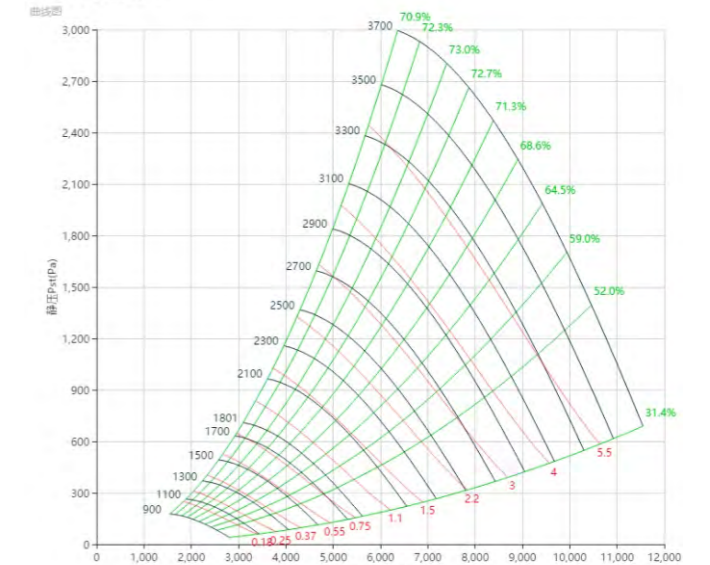

PAS400W70型号