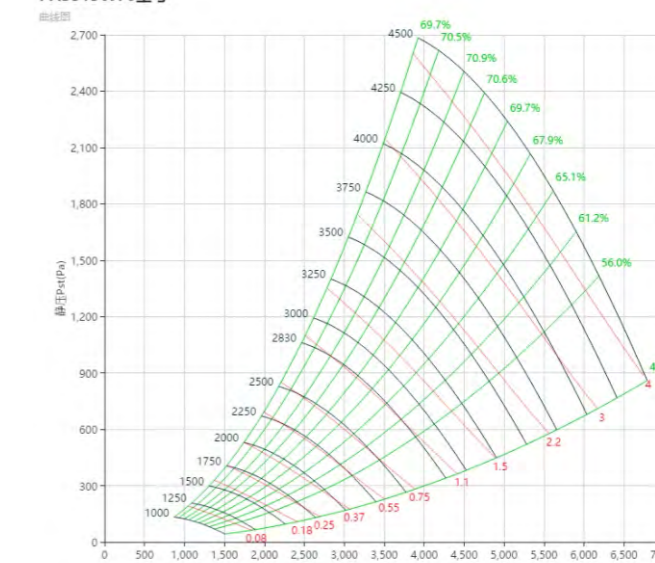

标准宽度 Standard Wide

PAS315W85型号

PAS315W80型号

PAS315W75型号

PAS315W70型号

PAS315W95型号

PAS315W90型号

PAS315W65型号