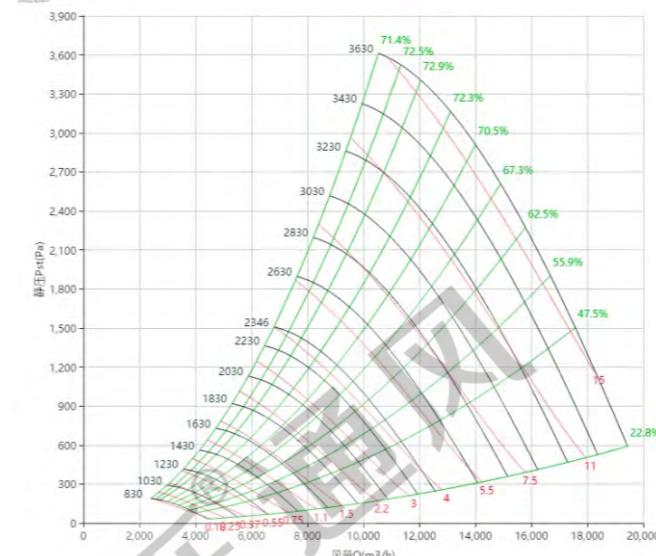

PAS450 曲线图 Curve

标准宽度 Standard Wide

PAS450型号

曲线图

PAS450W85型号

曲线图

PAS450W80型号

曲线图