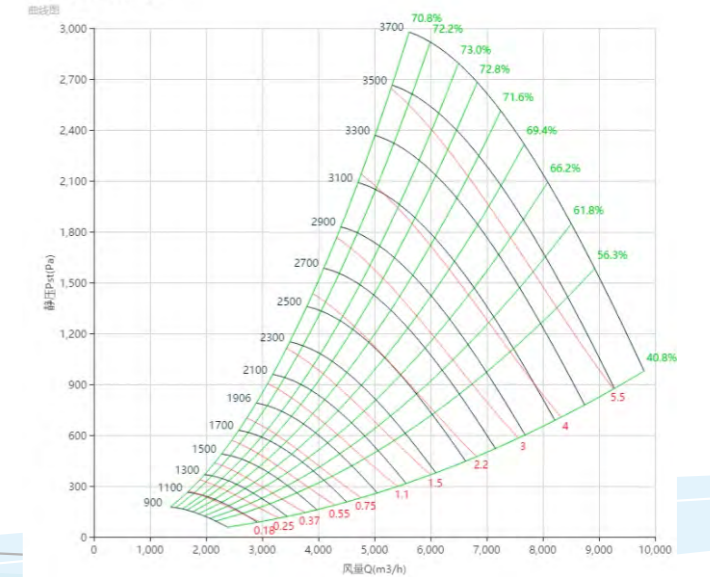

PAS450 曲线图 Curve

标准宽度 Standard Wide

PAS450型号

曲线图

PAS450W85型号

曲线图

PAS450W80型号

曲线图