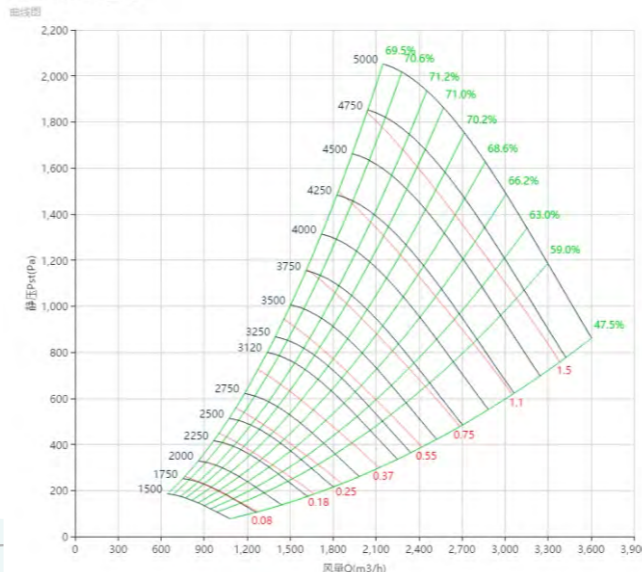

PAS250W65型号