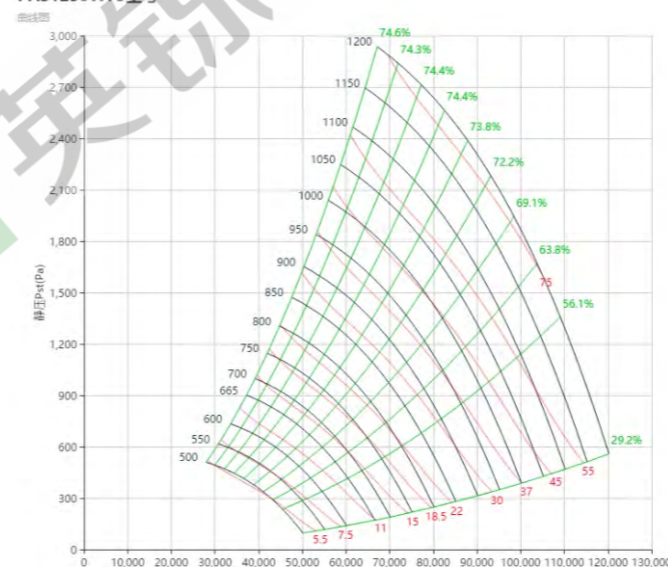

PAS1250 曲线图 Curve

标准宽度 Standard Wide

PAS1250型号

PAS1250W85型号

PAS1250W80型号

PAS1250W75型号

PAS1250W70型号

PAS1250W95型号