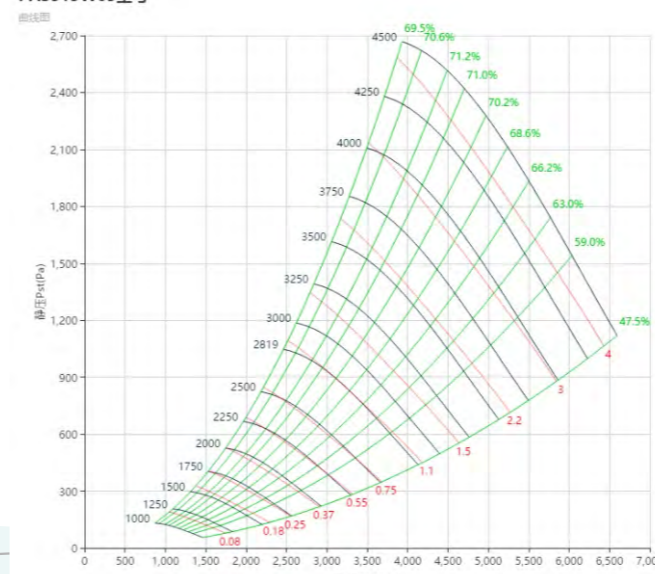

标准宽度 Standard Wide

PAS315W85型号

PAS315W80型号

PAS315W75型号

PAS315W70型号

PAS315W95型号

PAS315W90型号

PAS315W65型号