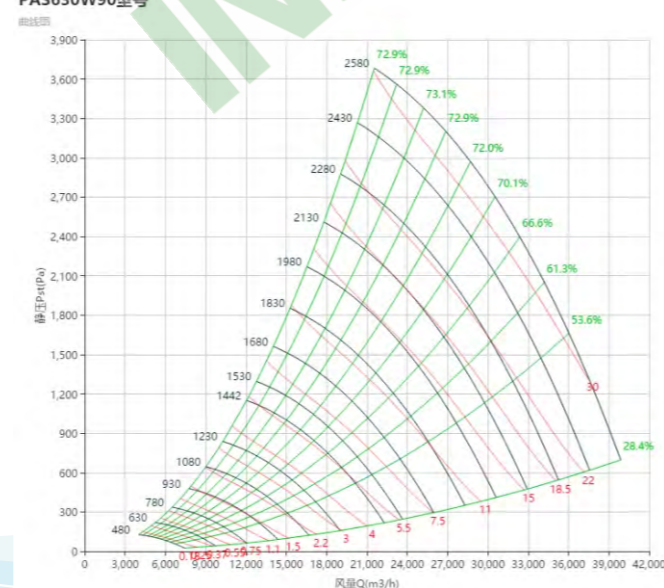

PAS630W90型号