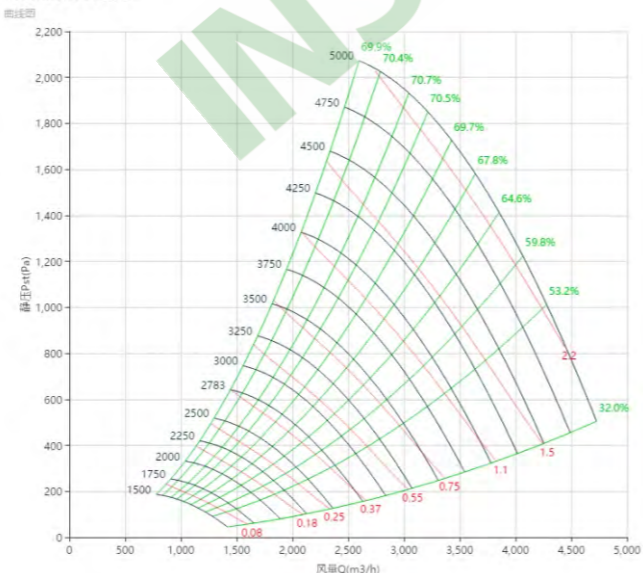

PAS250 曲线图 Curve

标准宽度 Standard Wide

PAS250
曲线图

PAS250W95型号

PAS250W90型号

PAS250W85型号

PAS250W75型号

PAS250W80型号