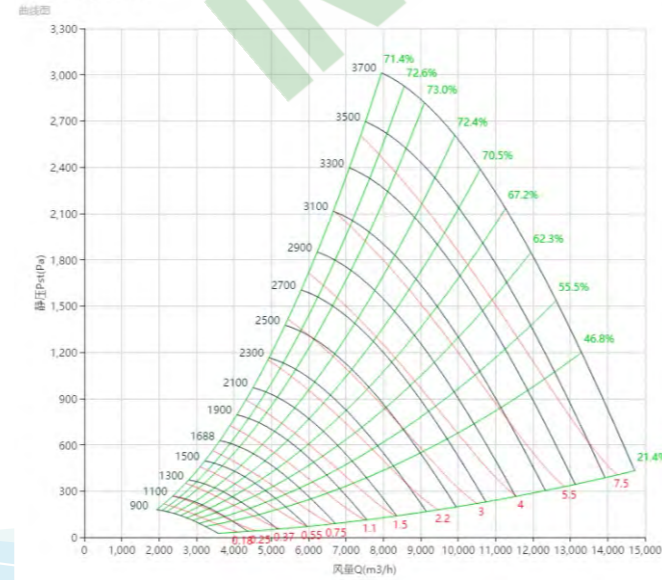

PAS400W90型号