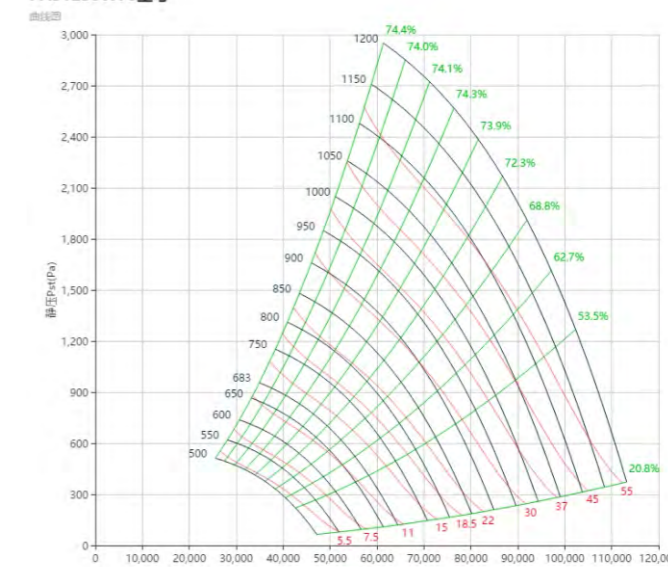

PAS1250 曲线图 Curve

标准宽度 Standard Wide

PAS1250型号

PAS1250W85型号

PAS1250W80型号

PAS1250W75型号

PAS1250W70型号

PAS1250W95型号