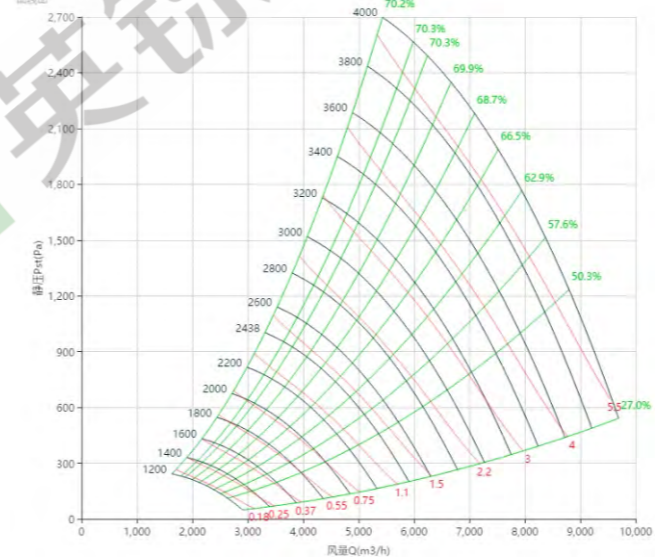

PAS355W75型号

曲线图