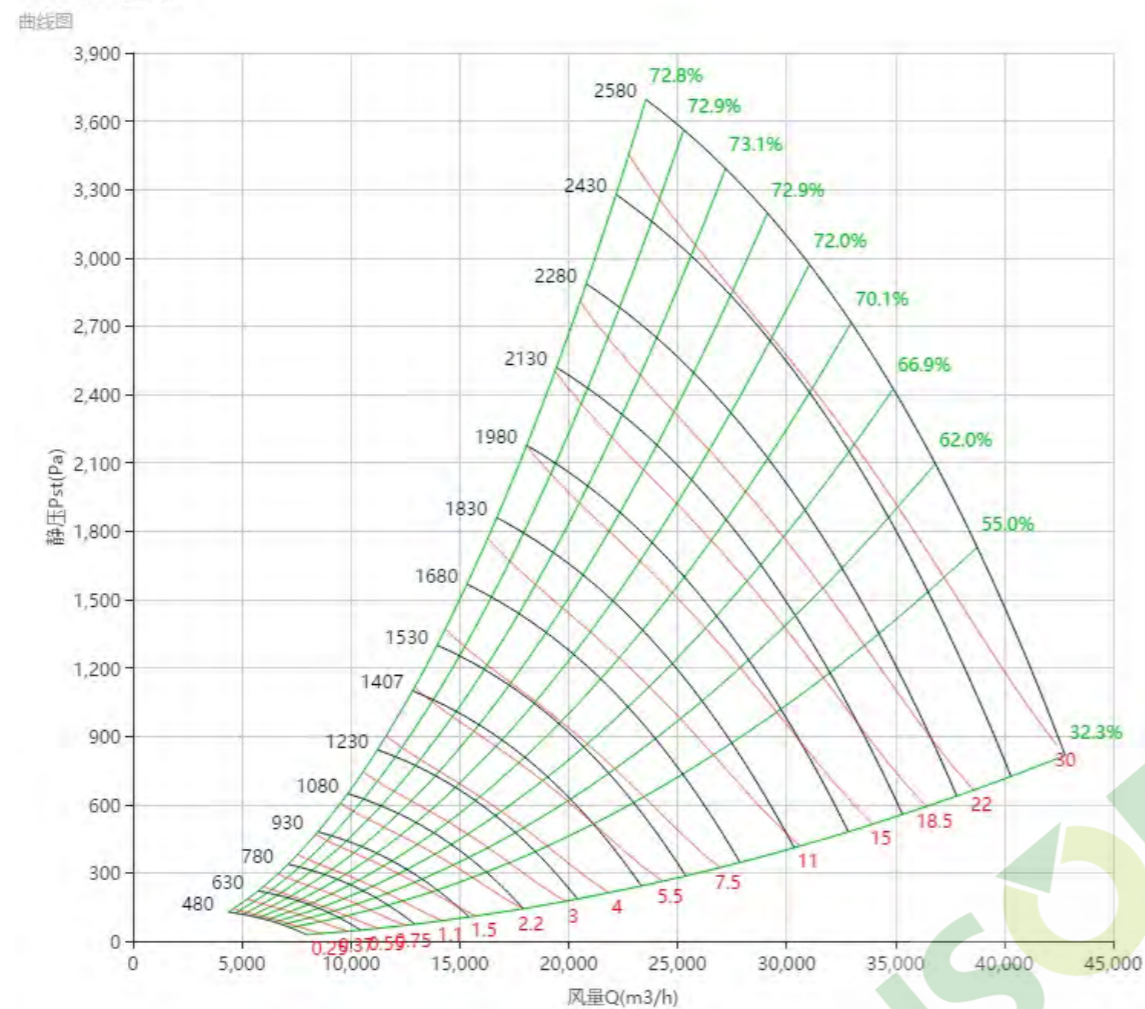

PAS560W65型号

PAS560W60型号

PAS630 曲线图 Curve

标准宽度 Standard Wide

PAS630型号

PAS630W85型号

PAS630W80型号

PAS630W75型号