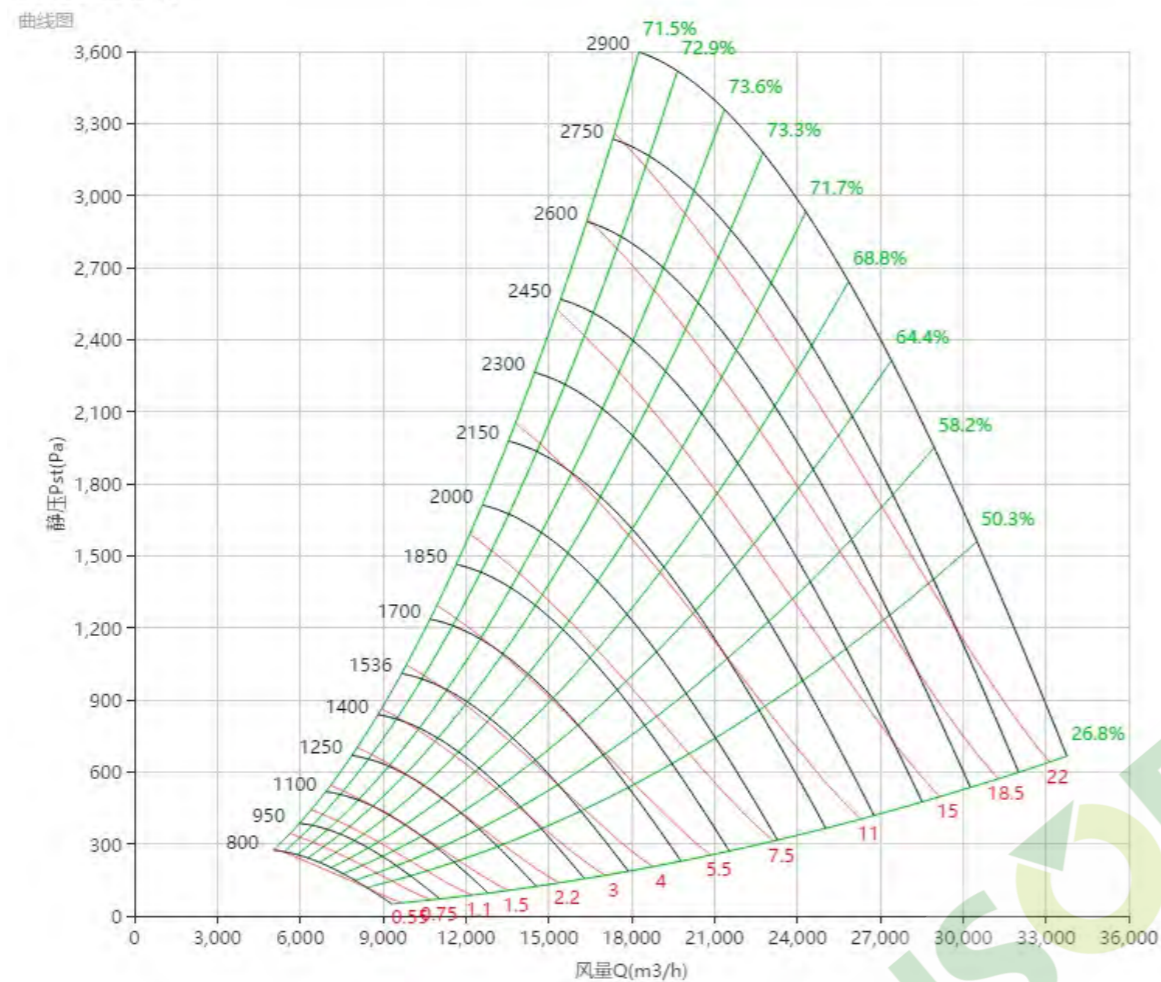

PAS560 曲线图 Curve

标准宽度 Standard Wide

PAS560型号