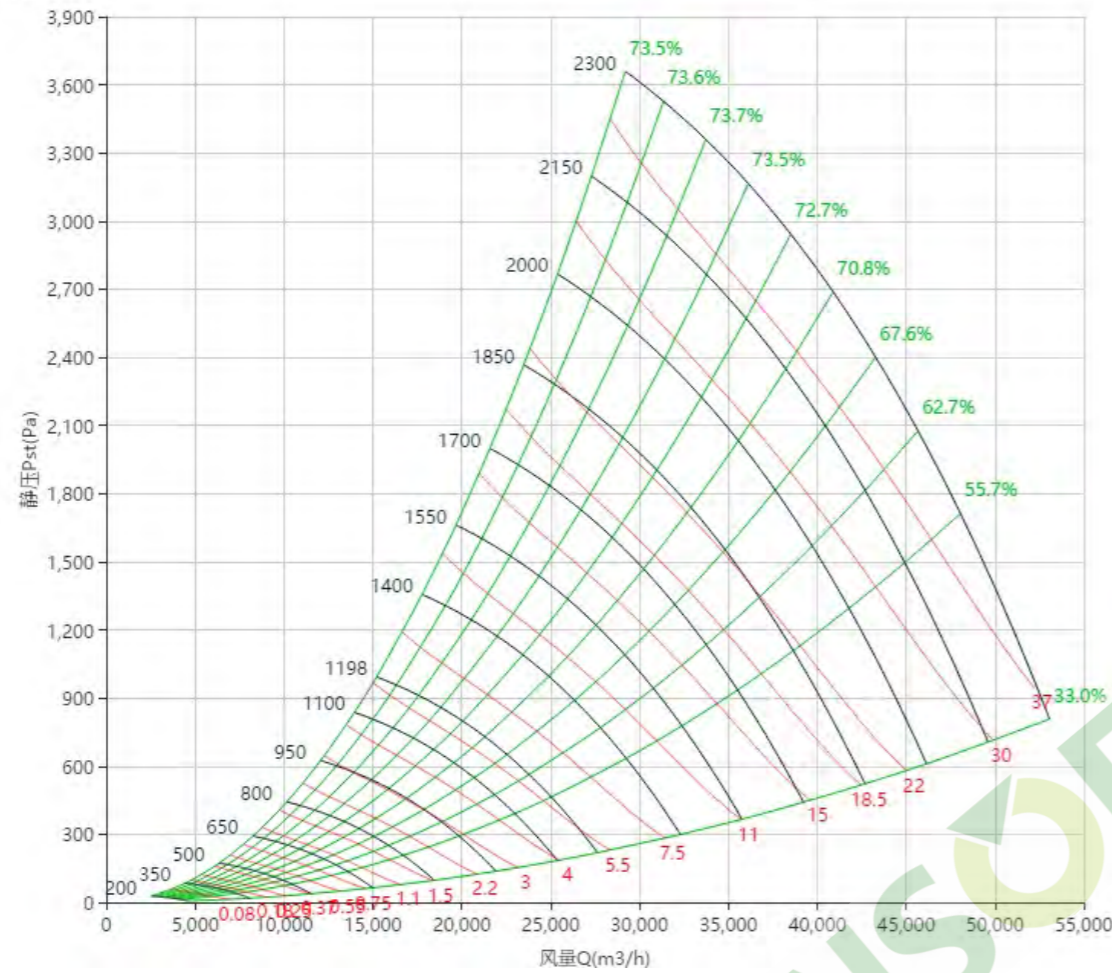

PAS710 曲线图 Curve

标准宽度 Standard Wide

PAS710型号

曲线图