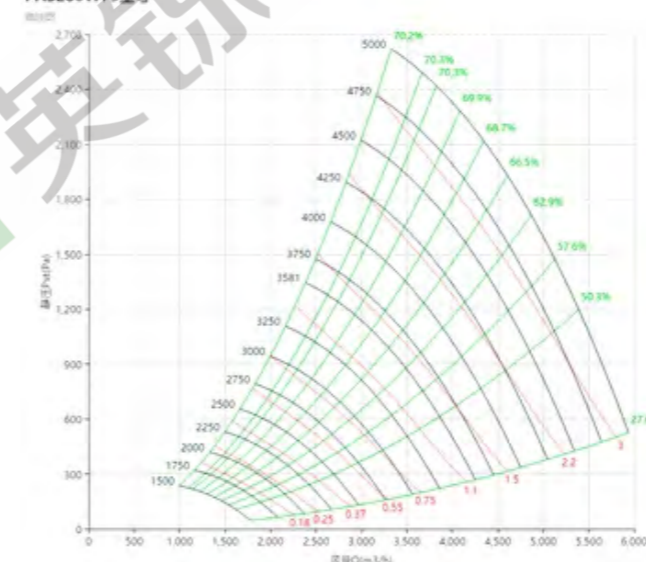

PAS280W75型号