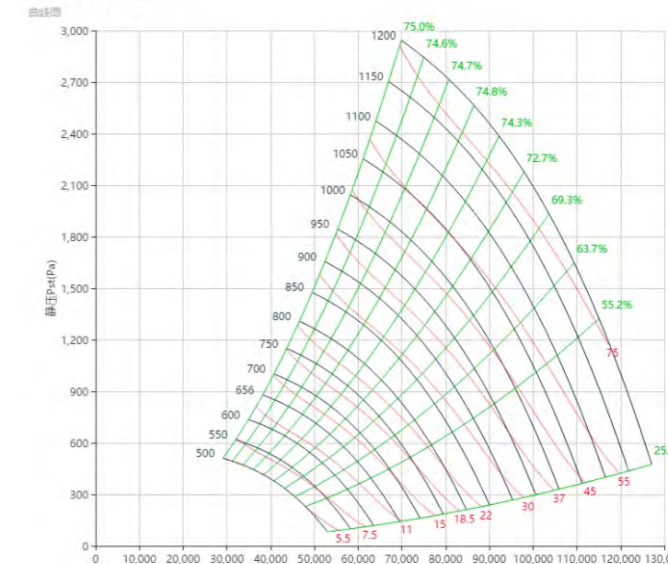

PAS1250 曲线图 Curve

标准宽度 Standard Wide

PAS1250型号

PAS1250W85型号

PAS1250W80型号

PAS1250W75型号

PAS1250W70型号

PAS1250W95型号