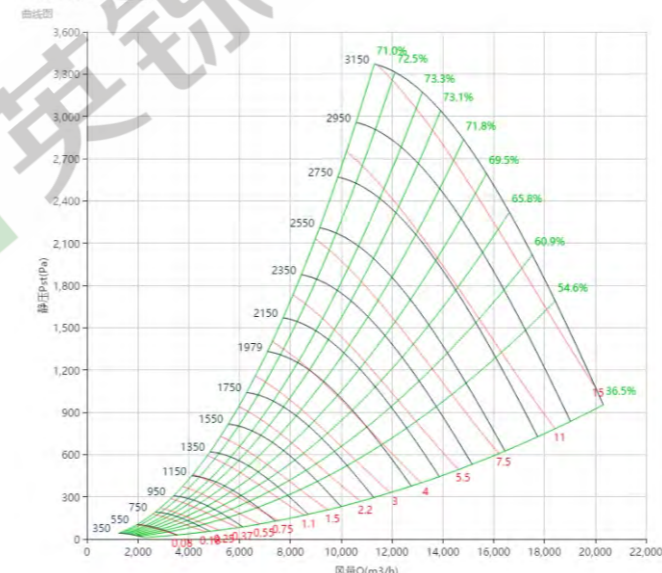

PAS500W75型号