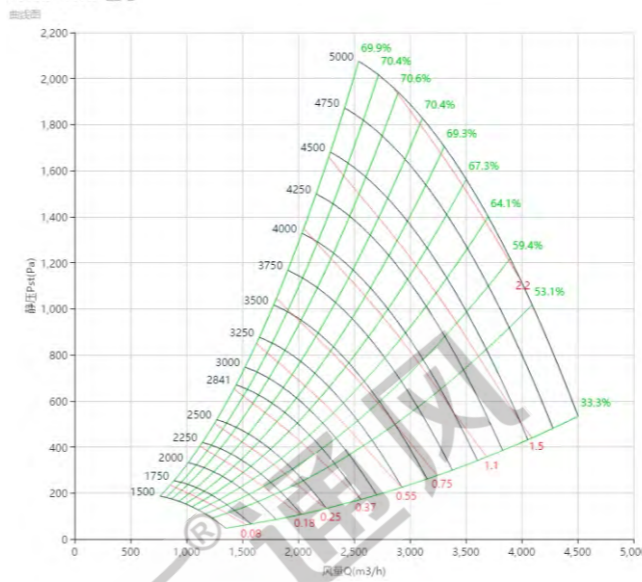

PAS250 曲线图 Curve

标准宽度 Standard Wide

PAS250
曲线图

PAS250W95型号

PAS250W90型号

PAS250W85型号

PAS250W75型号

PAS250W80型号