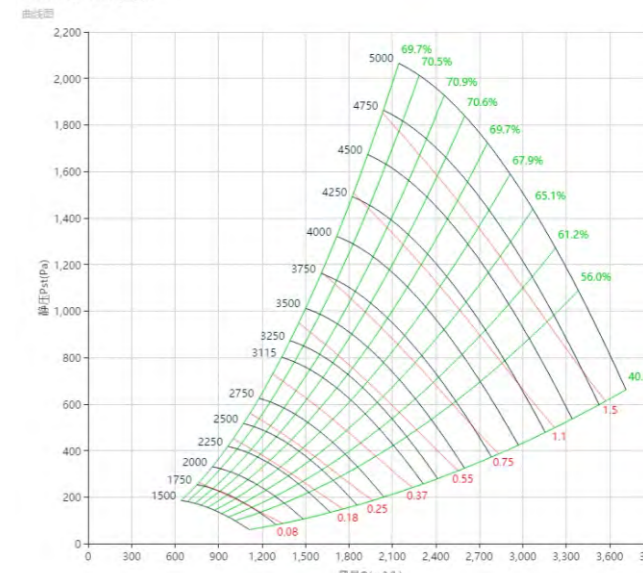

PAS250W70型号