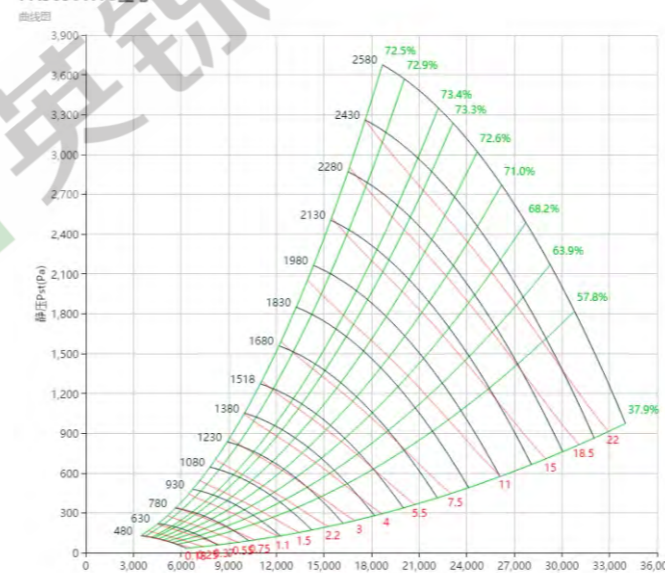

PAS560W65型号

PAS560W60型号

PAS630 曲线图 Curve

标准宽度 Standard Wide

PAS630型号

PAS630W85型号

PAS630W80型号

PAS630W75型号