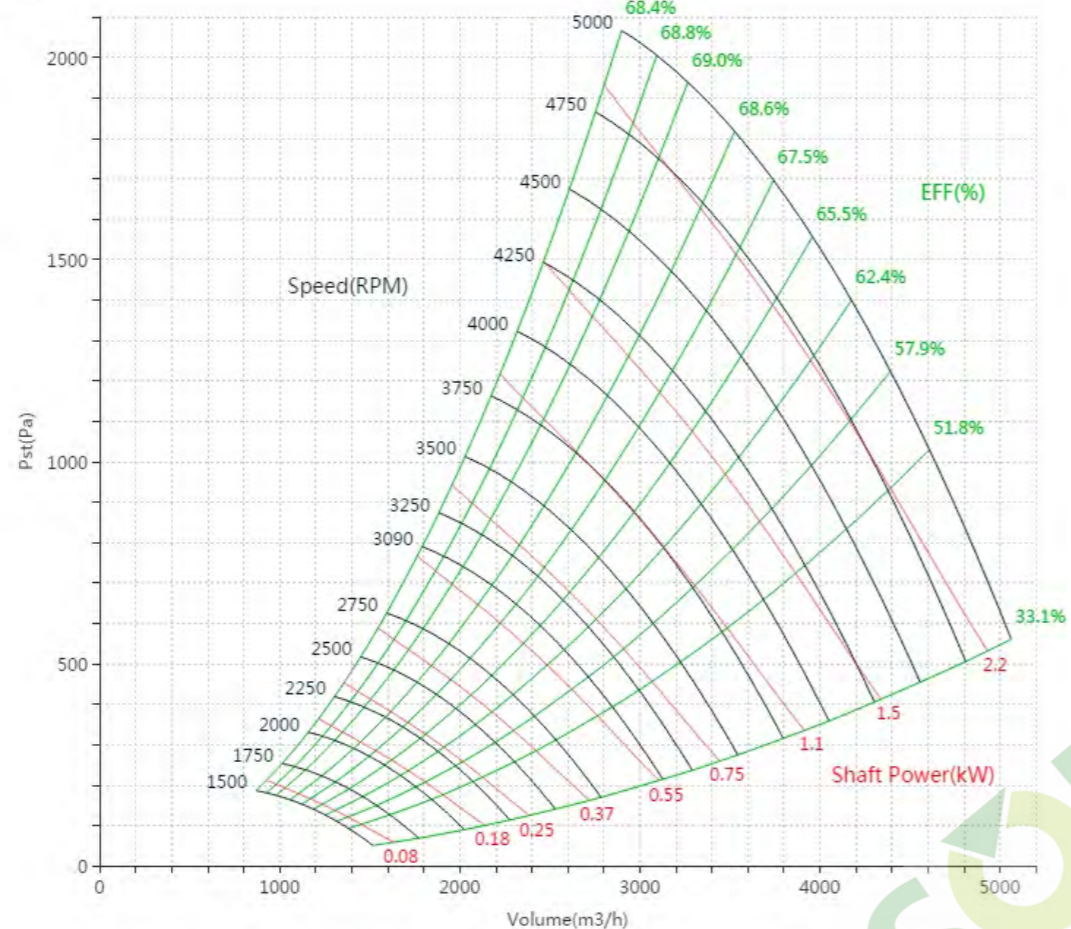

PAS250 曲线图 Curve

标准宽度 Standard Wide

PAS250
曲线图

PAS250W95型号

PAS250W90型号

PAS250W85型号

PAS250W75型号

PAS250W80型号