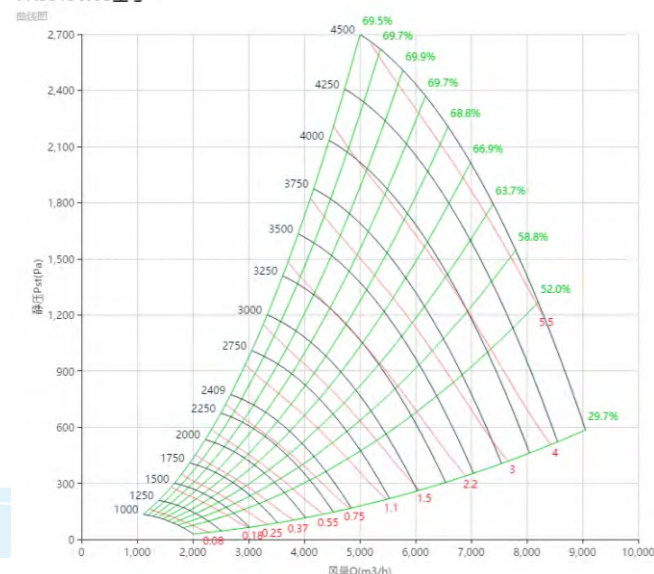

标准宽度 Standard Wide

PAS315W85型号

PAS315W80型号

PAS315W75型号

PAS315W70型号

PAS315W95型号

PAS315W90型号

PAS315W65型号