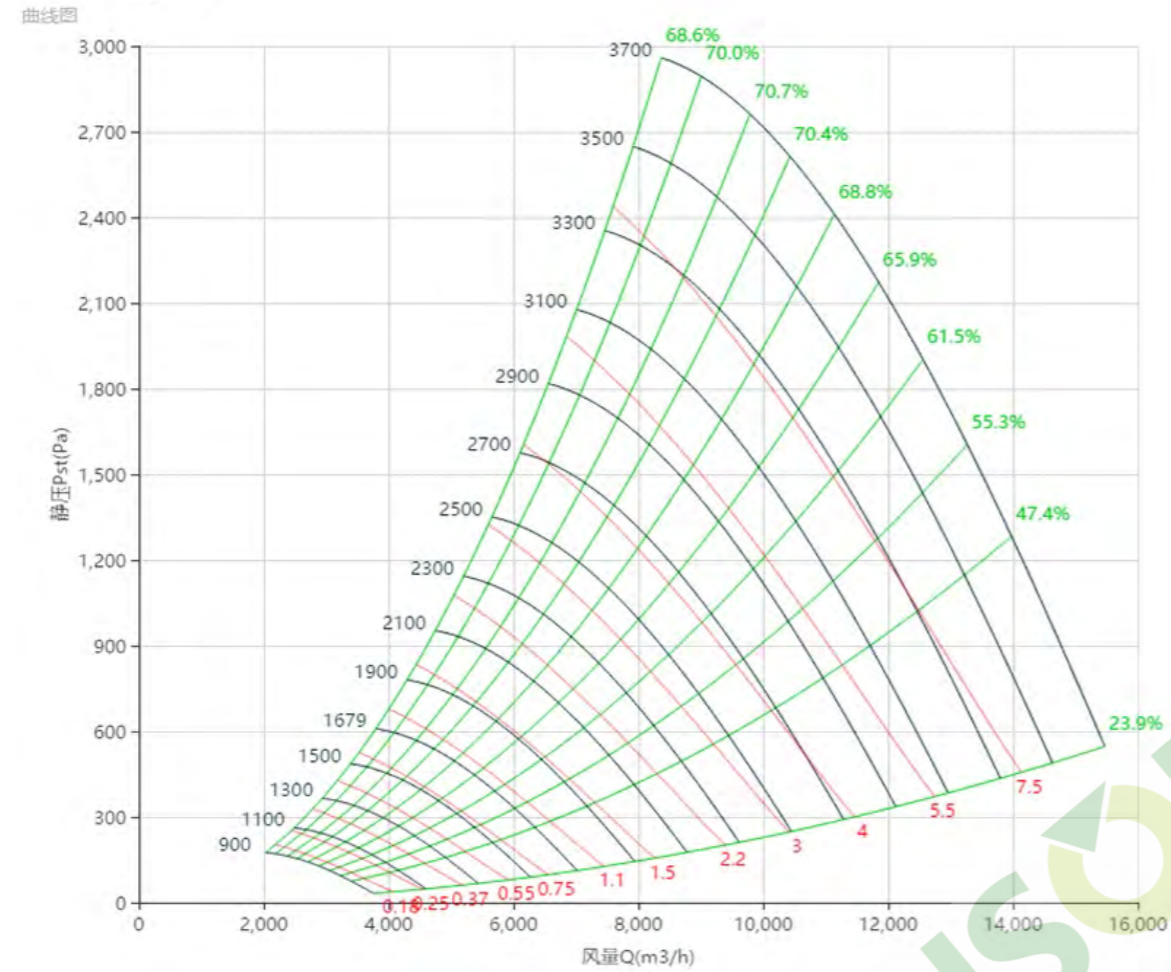

曲线图

PAS355W65型号

曲线图

PAS355W60型号

曲线图

PAS400 曲线图 Curve

标准宽度 Standard Wide

PAS400型号