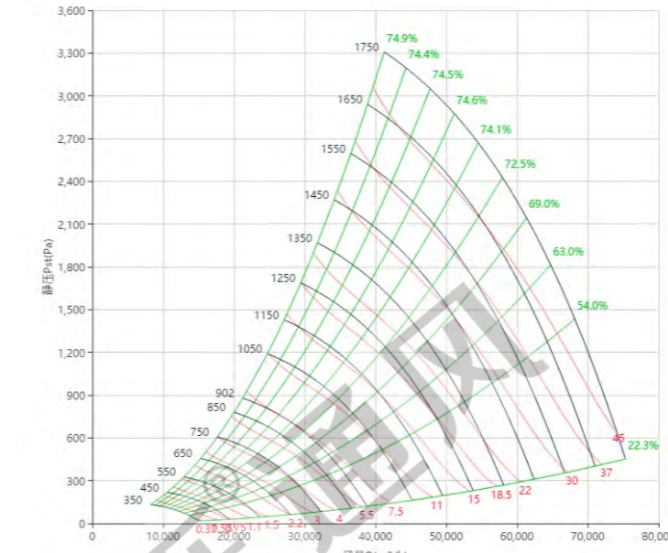

PAS900W85型号

曲线图