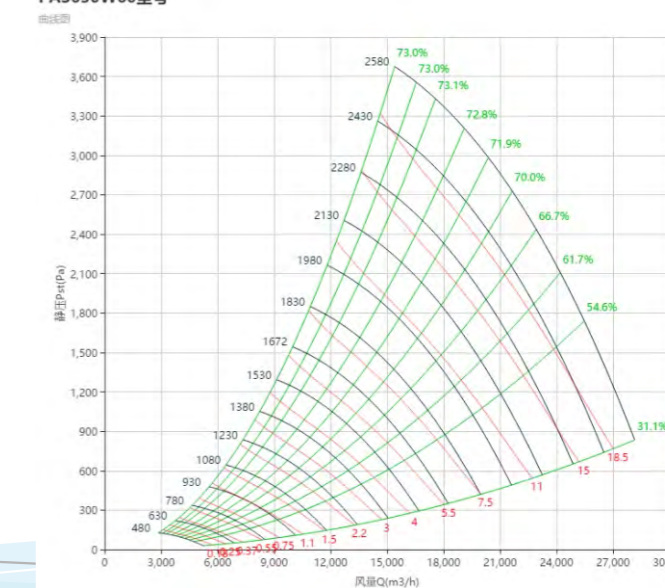

PAS630W70型号

PAS630W95型号

PAS630W90型号

PAS630W65型号

PAS630W60型号

PAS710 曲线图 Curve

标准宽度 Standard Wide

PAS710型号