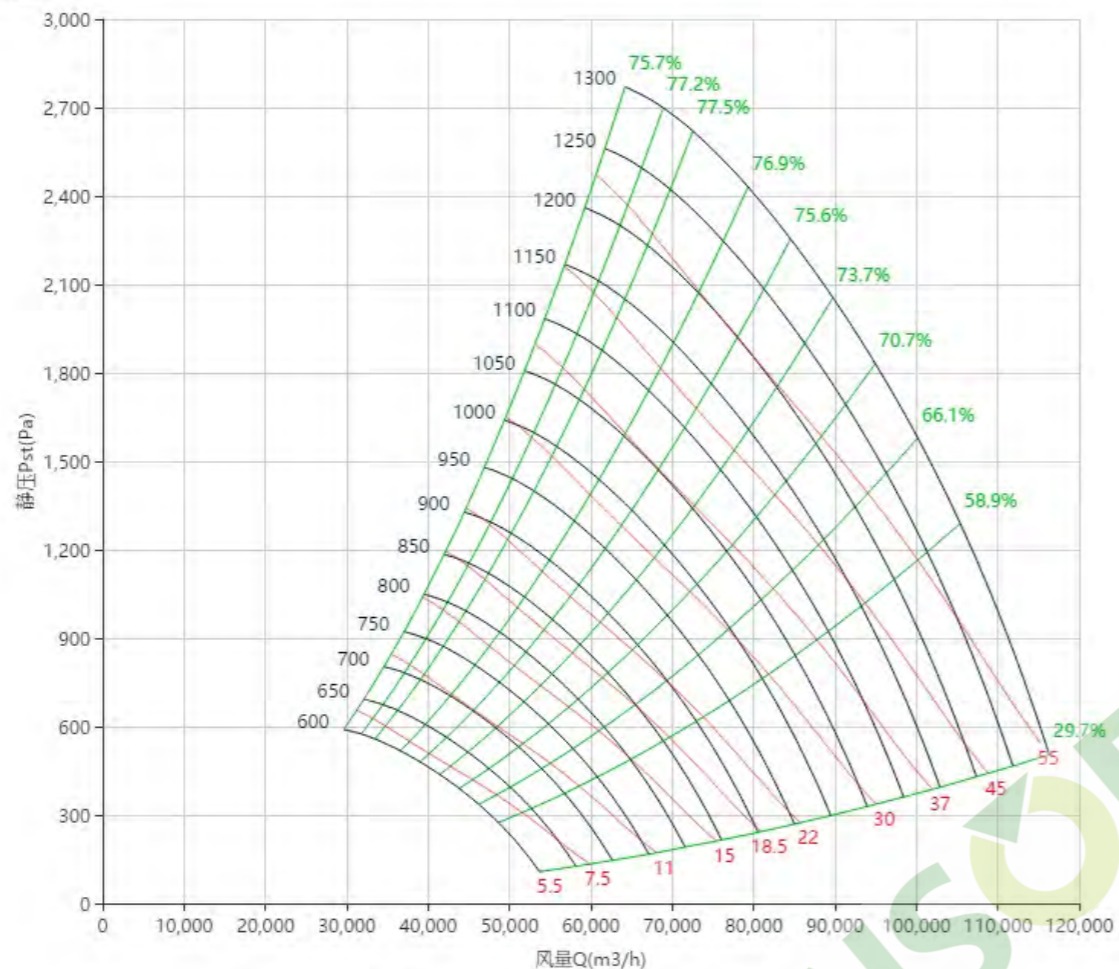

PAS1000W65型号

曲线图

PAS1000W60型号

曲线图

PAS1120 曲线图 Curve

标准宽度 Standard Wide

PAS1120型号

曲线图