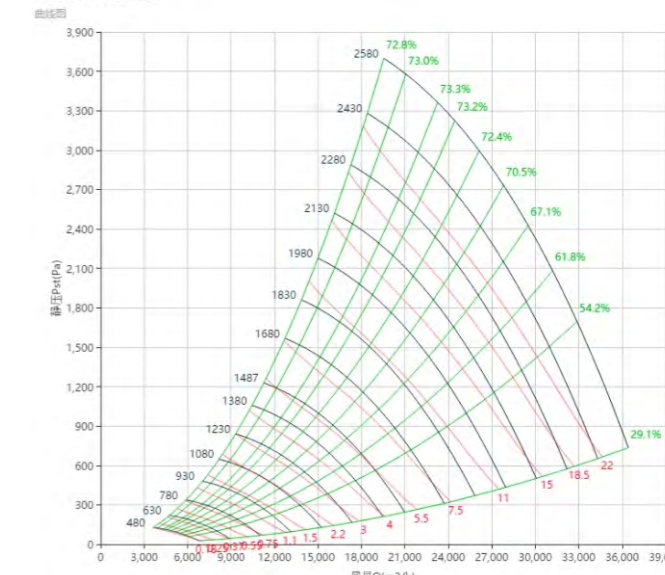

PAS560W65型号

PAS560W60型号

PAS630 曲线图 Curve

标准宽度 Standard Wide

PAS630型号

PAS630W85型号

PAS630W80型号

PAS630W75型号