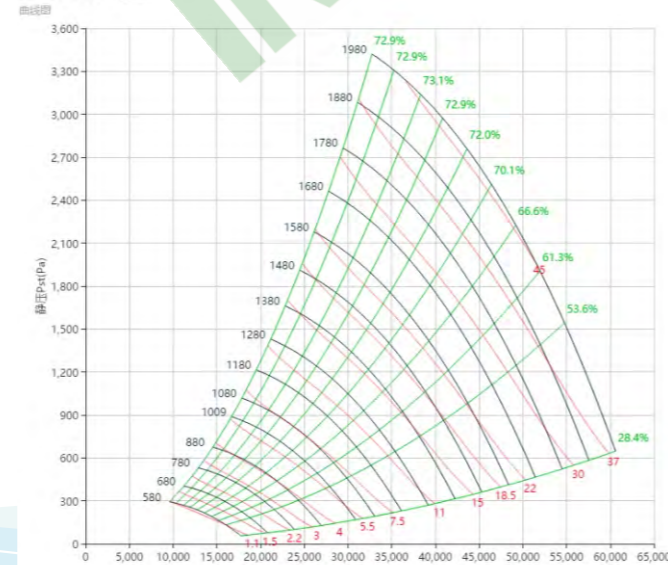

PAS800W65型号

PAS800W60型号

PAS800W95型号

PAS800W90型号

PAS900 曲线图 Curve

标准宽度 Standard Wide

PAS900型号

曲线图