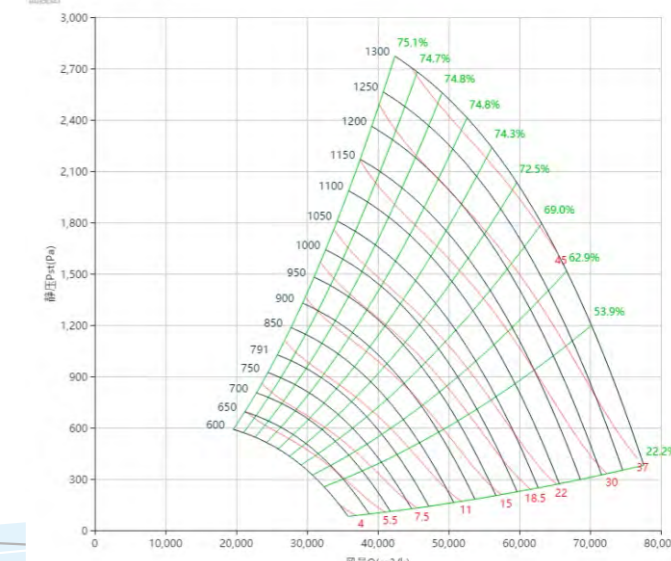

PAS1120W95型号

曲线图

PAS1120W90型号

曲线图

PAS1120W65型号

曲线图

PAS1120W60型号

曲线图