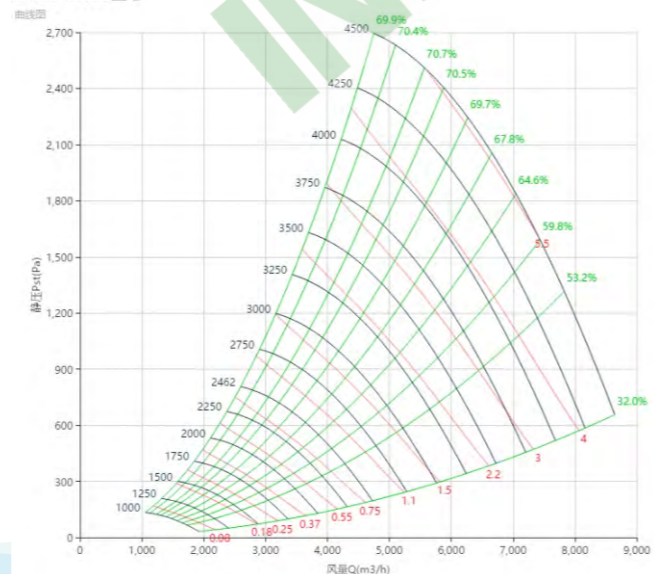

标准宽度 Standard Wide

PAS315W85型号

PAS315W80型号

PAS315W75型号

PAS315W70型号

PAS315W95型号

PAS315W90型号

PAS315W65型号