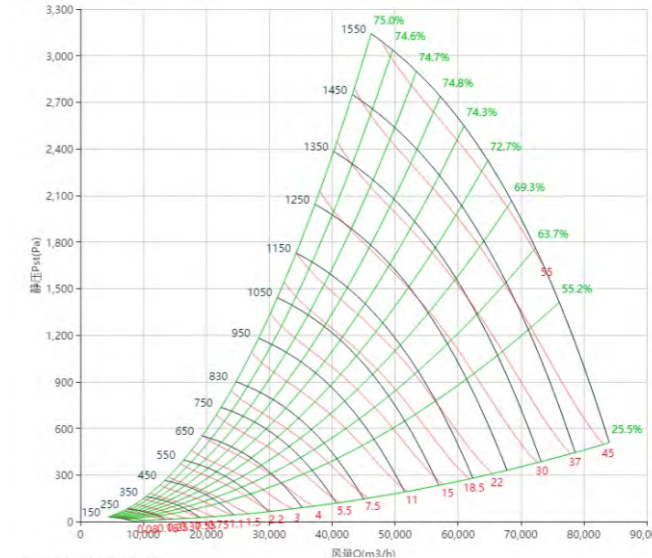

PAS1000W80型号

曲线图