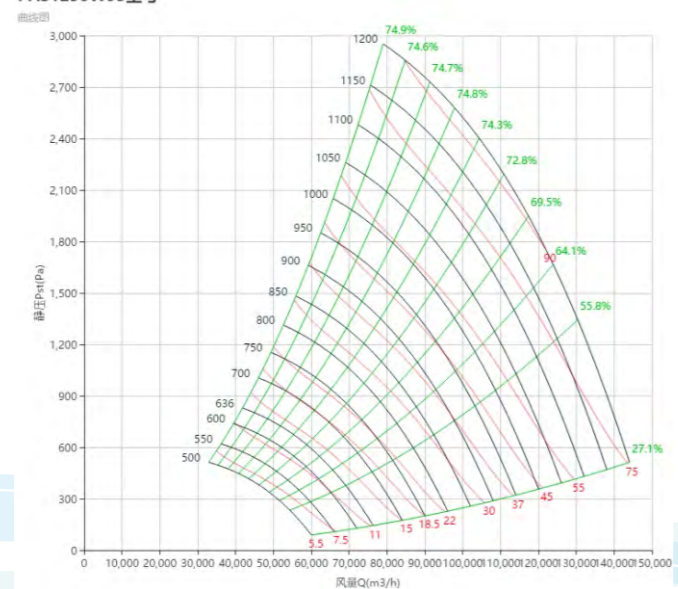

PAS1250 曲线图 Curve

标准宽度 Standard Wide

PAS1250型号

PAS1250W85型号

PAS1250W80型号

PAS1250W75型号

PAS1250W70型号

PAS1250W95型号