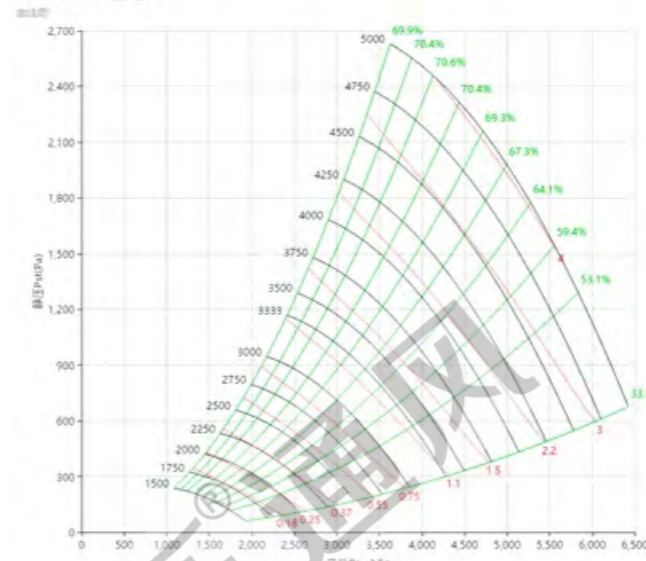

PAS250W70型号

PAS250W65型号

PAS250W60型号

PAS280 曲线图 Curve

标准宽度 Standard Wide

PAS280型号

PAS280W85型号

PAS280W80型号