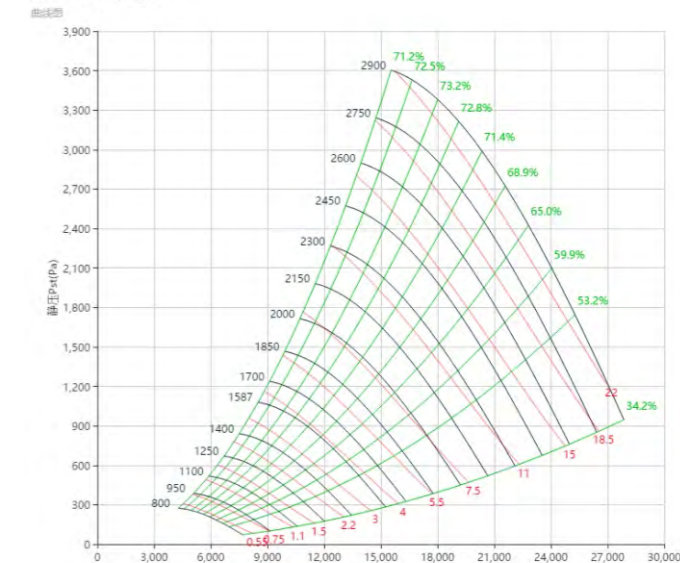

标准宽度 Standard Wide

PAS560型号

PAS560W85型号

PAS560W80型号

PAS560W75型号

PAS560W70型号

PAS560W95型号

PAS560W90型号