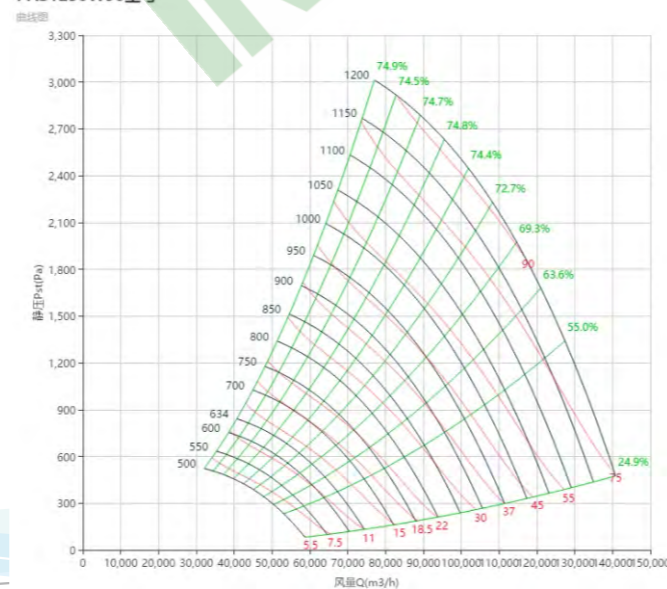

PAS1250W90型号