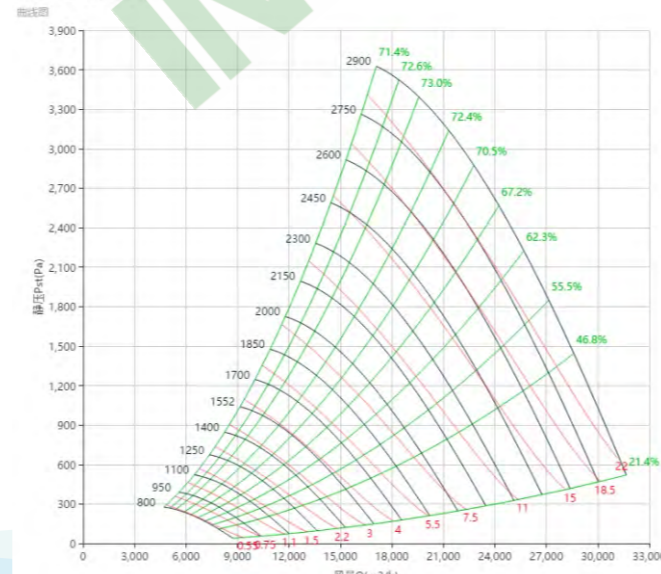

标准宽度 Standard Wide

PAS560型号

PAS560W85型号

PAS560W80型号

PAS560W75型号

PAS560W70型号

PAS560W95型号

PAS560W90型号