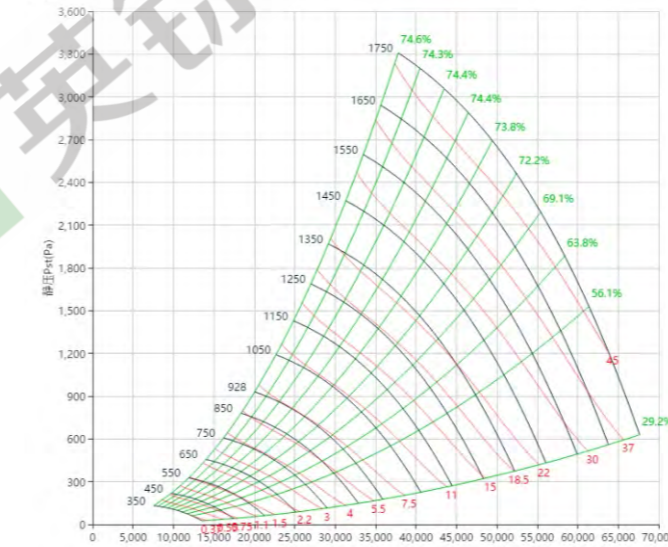

PAS900W85型号

曲线图

PAS900W80型号

曲线图

PAS900W75型号

曲线图

PAS900W70型号

曲线图