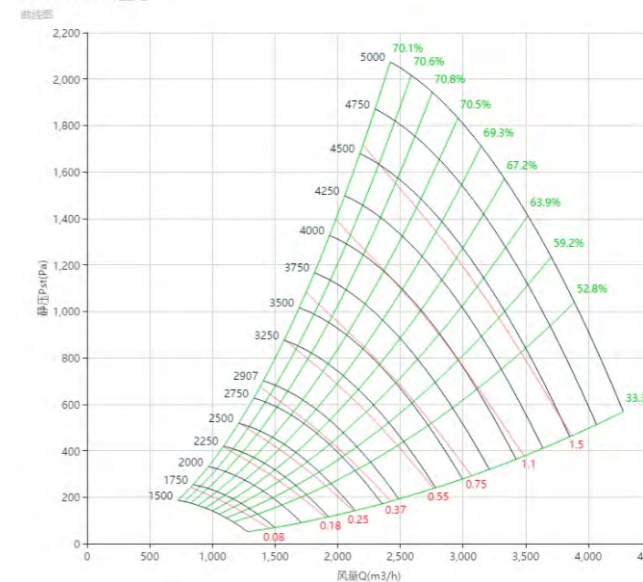

PAS250 曲线图 Curve

标准宽度 Standard Wide

PAS250
曲线图

PAS250W95型号

PAS250W90型号

PAS250W85型号

PAS250W75型号

PAS250W80型号