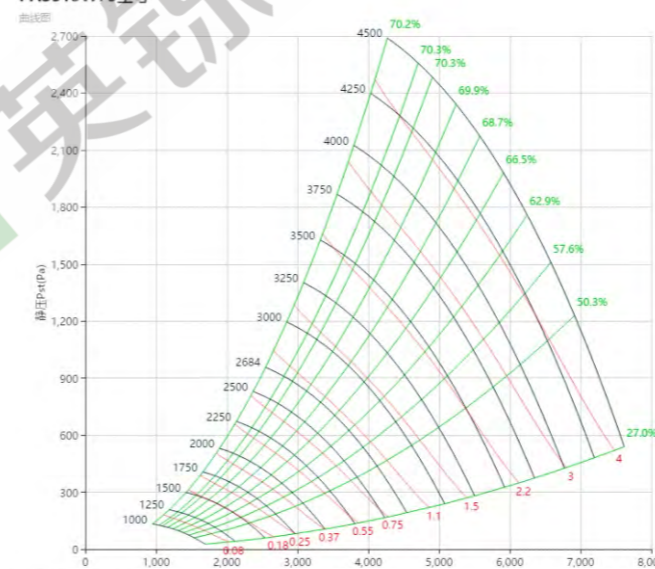

标准宽度 Standard Wide

PAS315W85型号

PAS315W80型号

PAS315W75型号

PAS315W70型号

PAS315W95型号

PAS315W90型号

PAS315W65型号