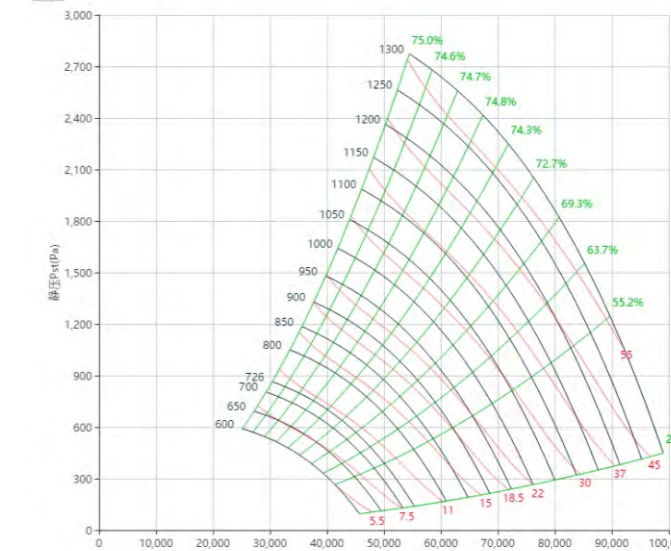

PAS1120W80型号

曲线图