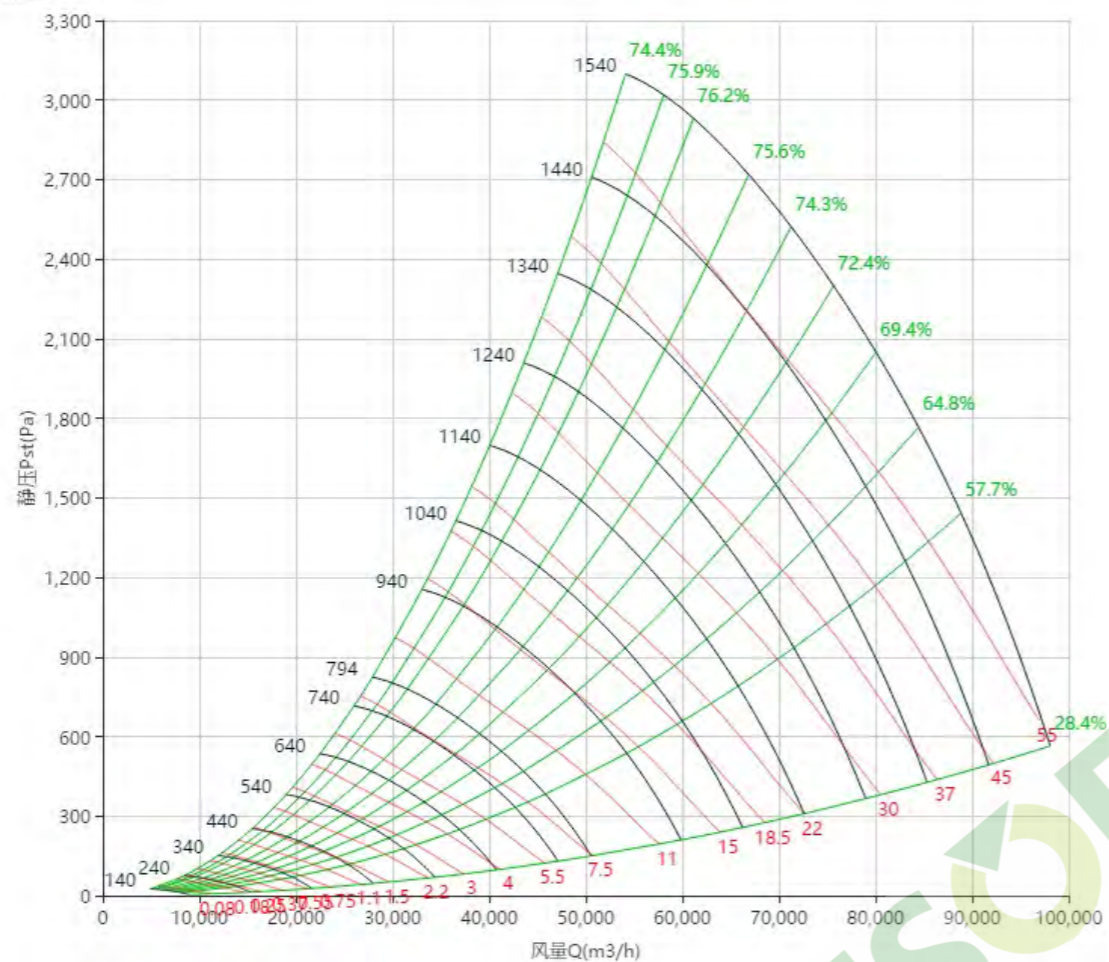

PAS1000 曲线图 Curve

标准宽度 Standard Wide

PAS1000型号

曲线图