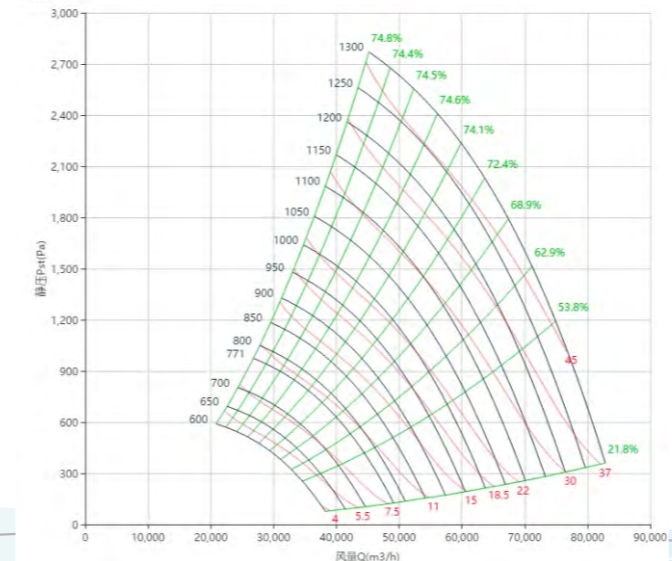

PAS1120W95型号

曲线图

PAS1120W90型号

曲线图

PAS1120W65型号

曲线图

PAS1120W60型号

曲线图