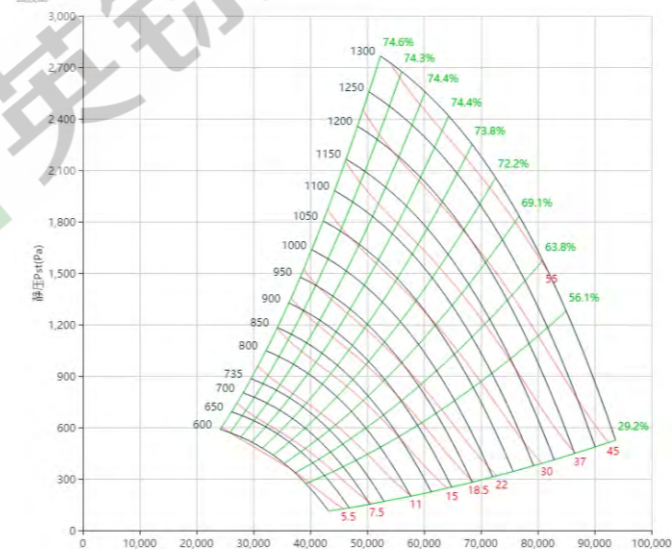

PAS1120W85型号

曲线图

PAS1120W80型号

曲线图

PAS1120W75型号

曲线图

PAS1120W70型号

曲线图