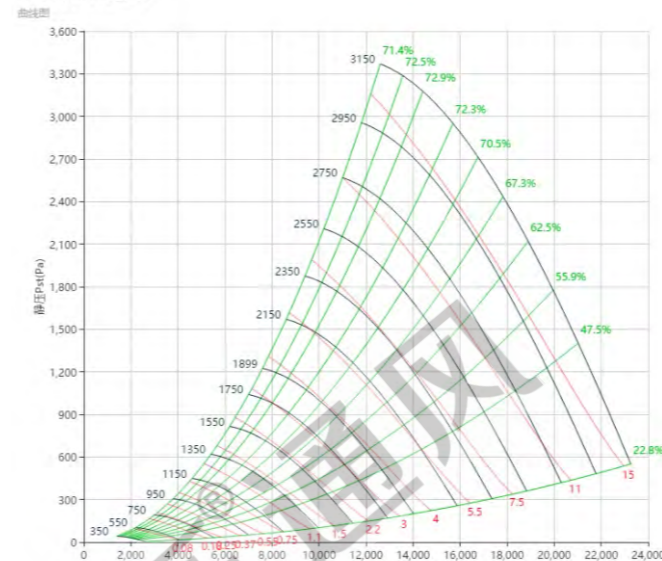

PAS450W65型号

曲线图

PAS450W60型号

曲线图

PAS500 曲线图 Curve

标准宽度 Standard Wide

PAS500型号

PAS500W85型号