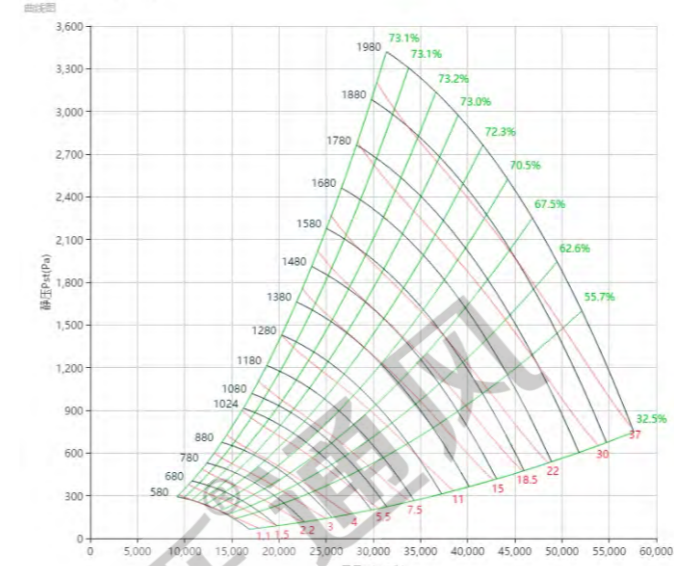

曲线图

PAS800 曲线图 Curve

标准宽度 Standard Wide

PAS800型号

PAS800W85型号

PAS800W80型号

PAS800W75型号

PAS800W70型号