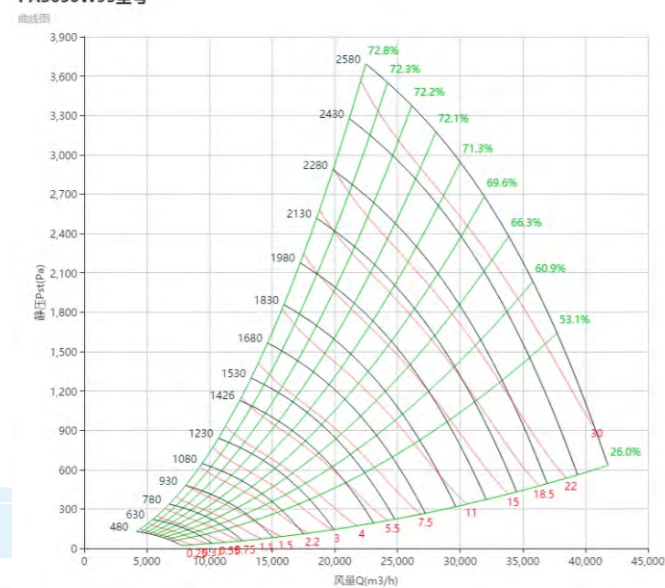

PAS630W95型号