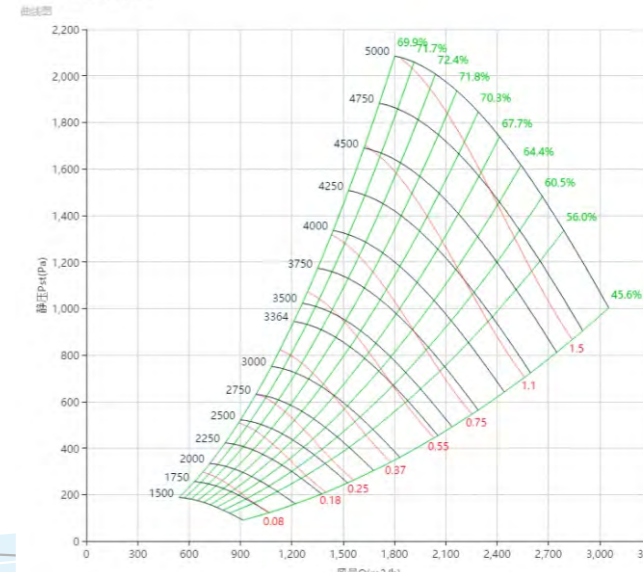

PAS250W60型号