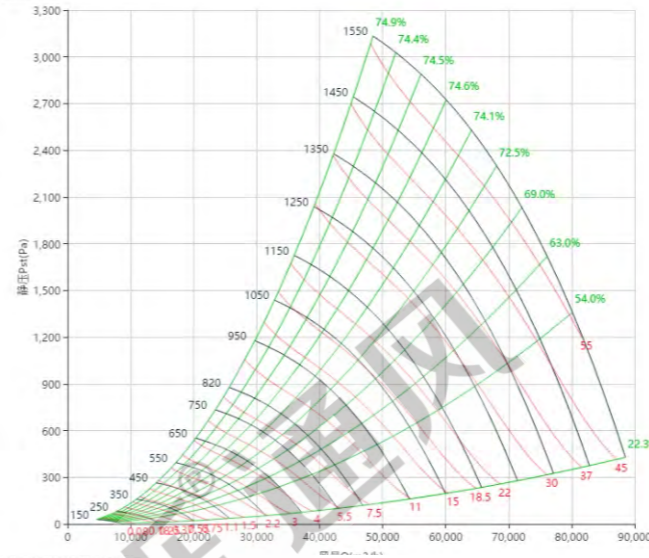

PAS1000W85型号

曲线图