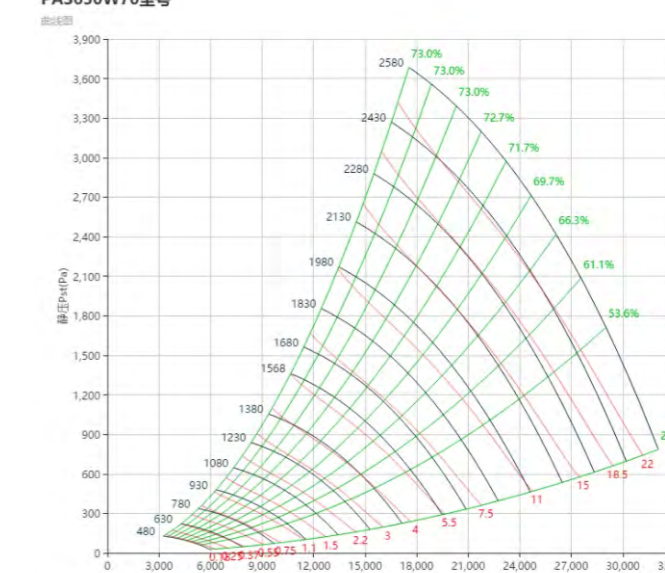

PAS630W70型号