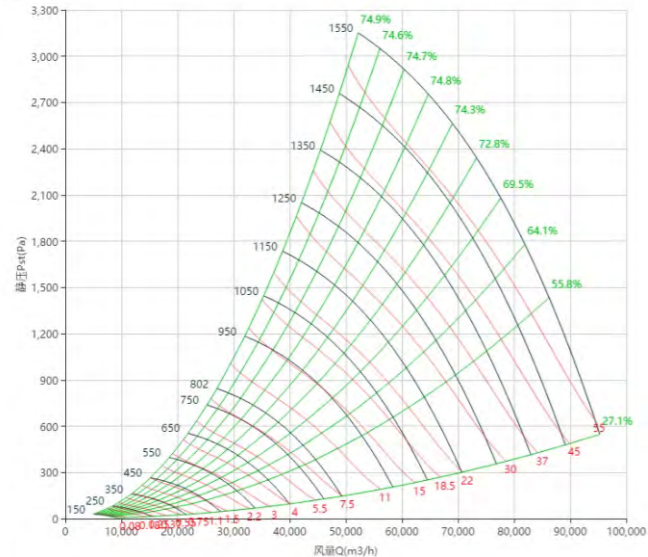

PAS1000 曲线图 Curve

标准宽度 Standard Wide

PAS1000型号

曲线图

PAS1000W95型号

曲线图

PAS1000W90型号

曲线图