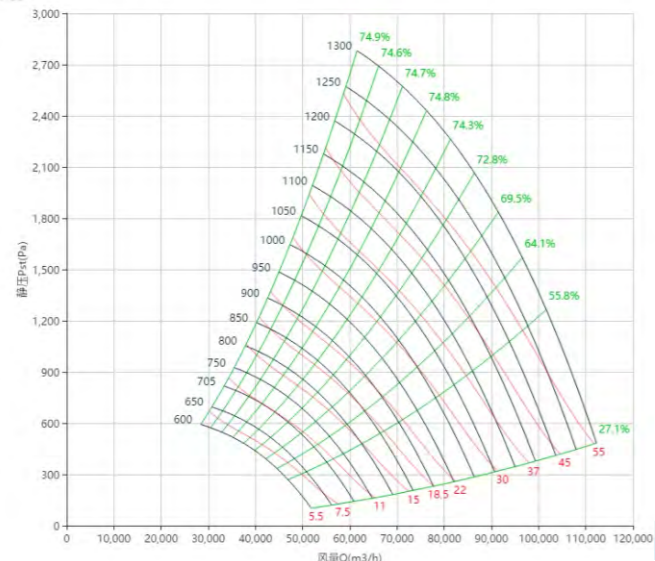

PAS1120W95型号

曲线图