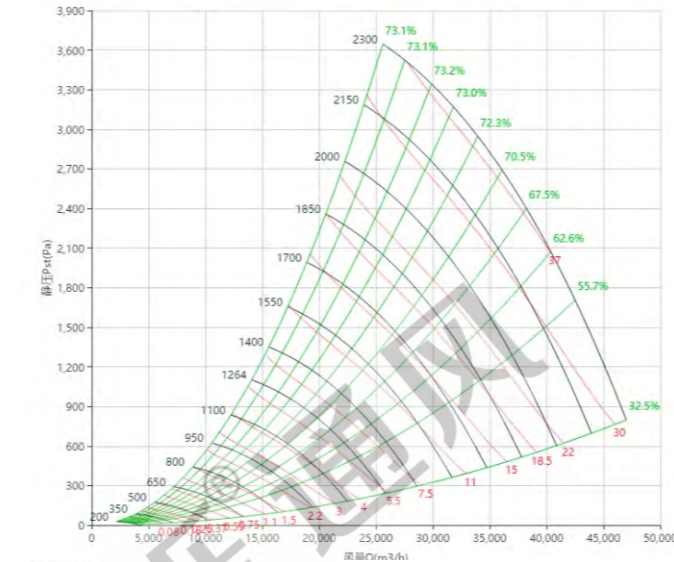

PAS710W85型号

曲线图