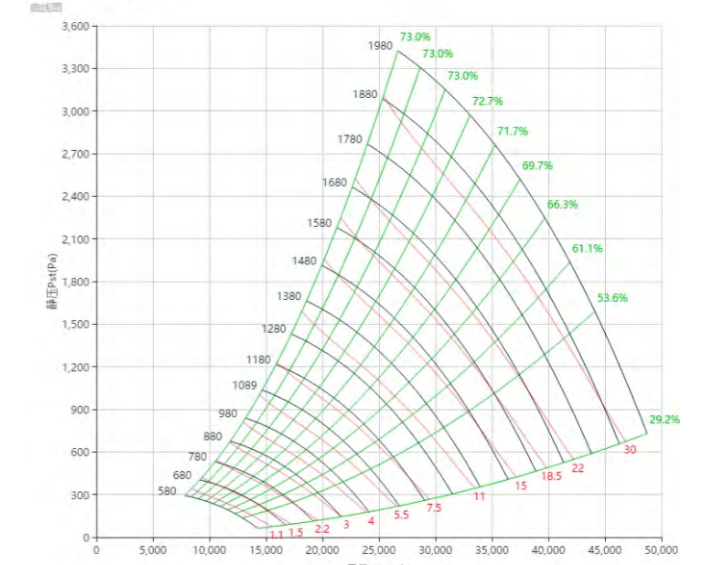

曲线图

PAS800 曲线图 Curve

标准宽度 Standard Wide

PAS800型号

PAS800W85型号

PAS800W80型号

PAS800W75型号

PAS800W70型号