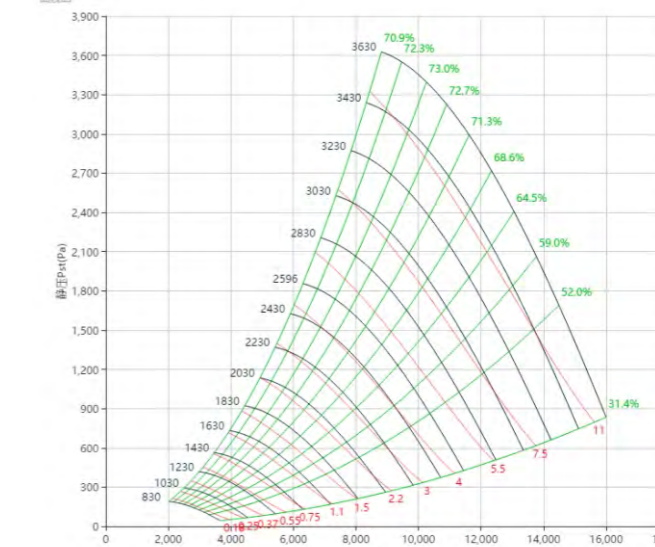

PAS450W70型号

曲线图