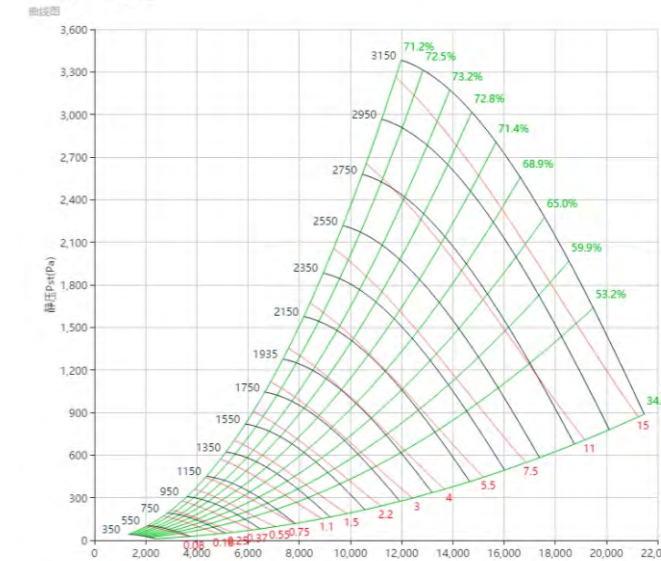

PAS500W80型号