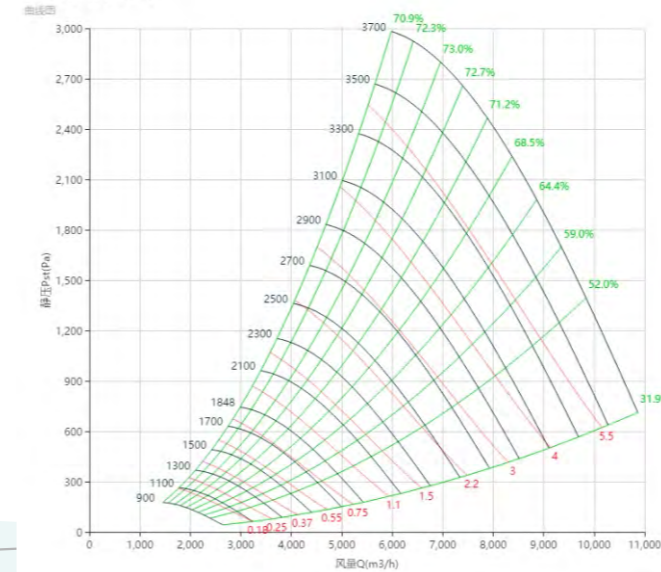

PAS400W65型号