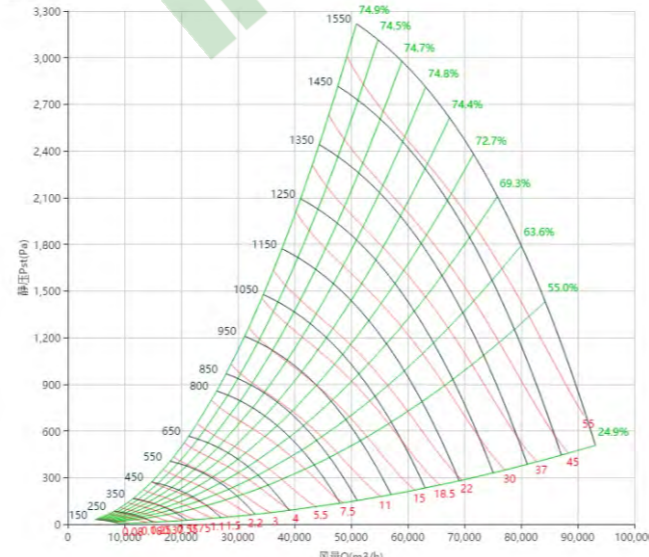

PAS1000 曲线图 Curve

标准宽度 Standard Wide

PAS1000型号

曲线图

PAS1000W95型号

曲线图

PAS1000W90型号

曲线图