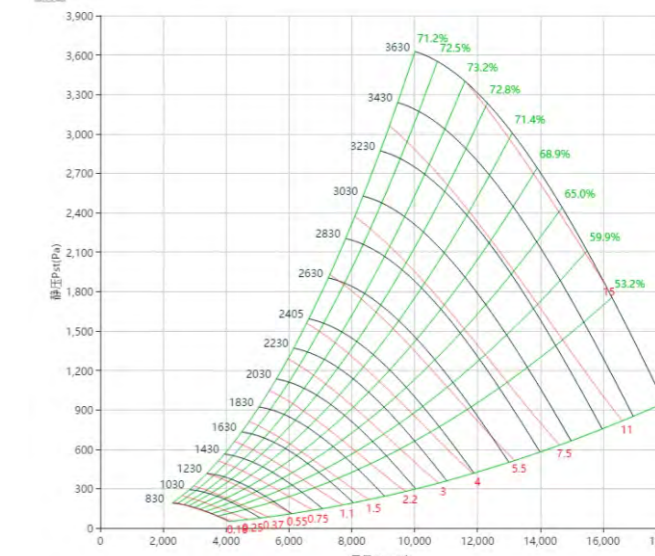

PAS450 曲线图 Curve

标准宽度 Standard Wide

PAS450型号

曲线图

PAS450W85型号

曲线图

PAS450W80型号

曲线图