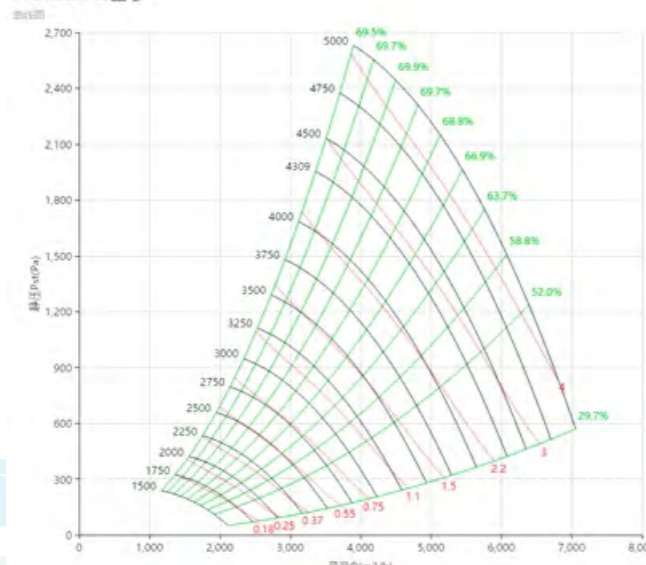

PAS280W95型号