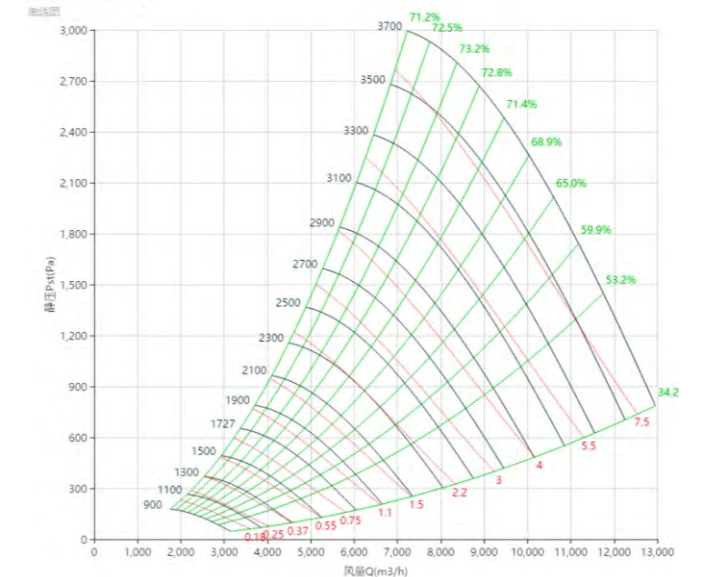

PAS400W80型号