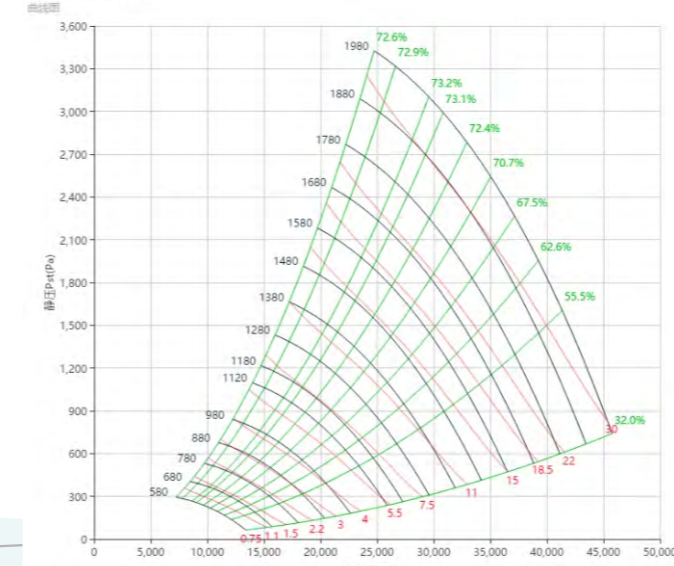

PAS800W65型号