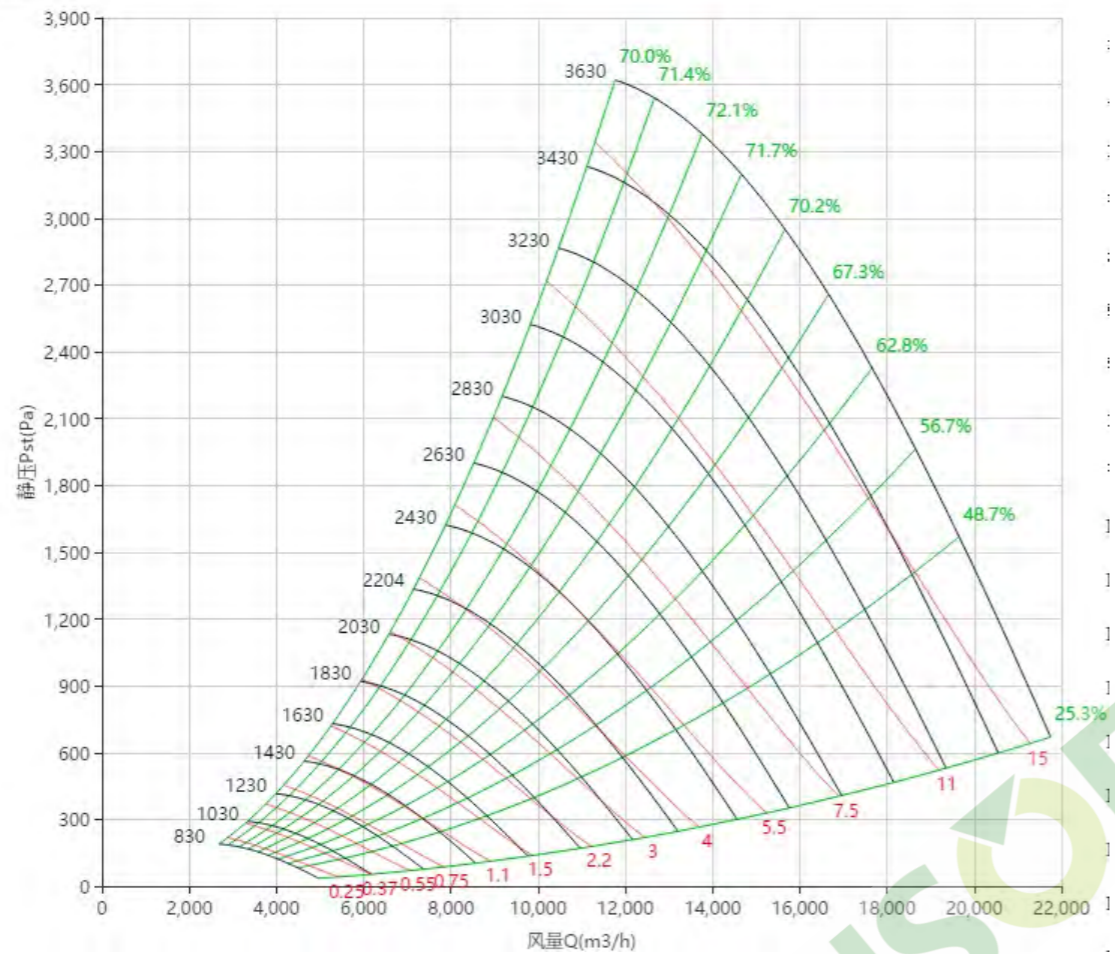

PAS450 曲线图 Curve

标准宽度 Standard Wide

PAS450型号

曲线图

PAS450W85型号

曲线图

PAS450W80型号

曲线图