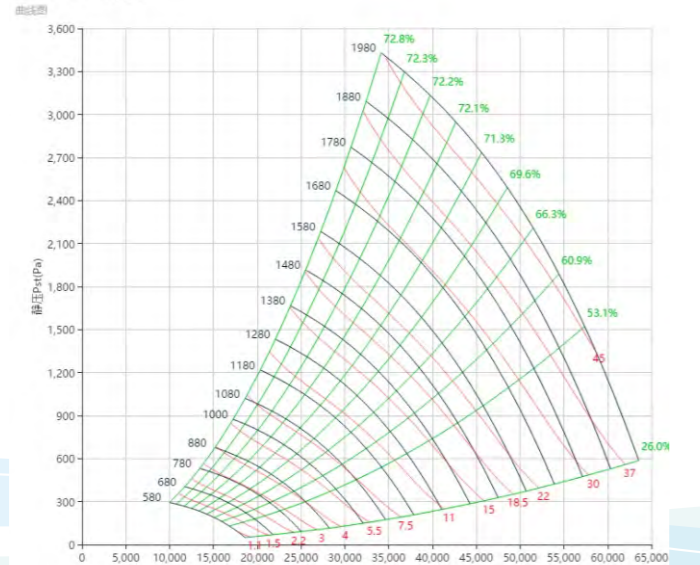

PAS800W90型号

PAS800W95型号