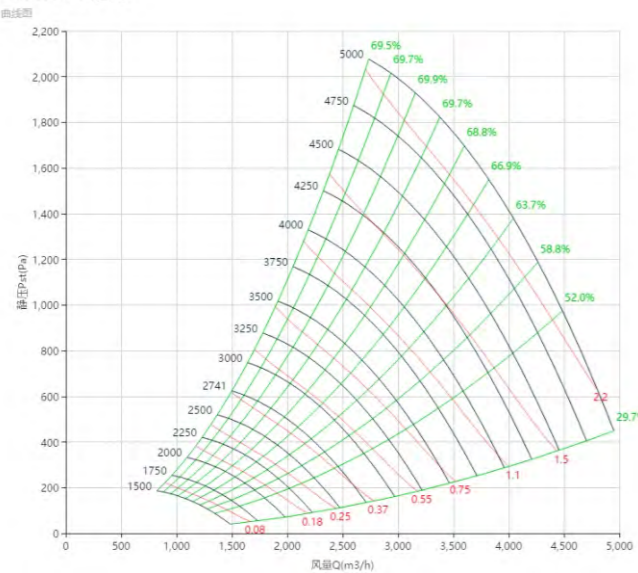

PAS250 曲线图 Curve

标准宽度 Standard Wide

PAS250
曲线图

PAS250W95型号

PAS250W90型号

PAS250W85型号

PAS250W75型号

PAS250W80型号