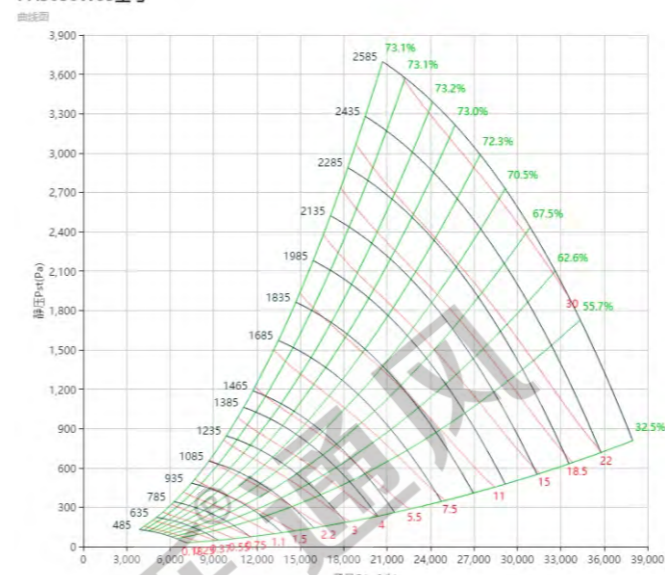

PAS560W65型号

PAS560W60型号

PAS630 曲线图 Curve

标准宽度 Standard Wide

PAS630型号

PAS630W85型号

PAS630W80型号

PAS630W75型号