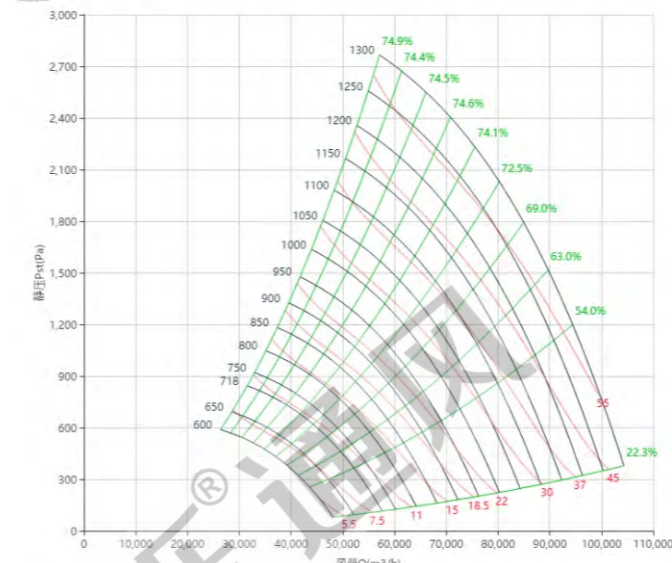

PAS1120W85型号

曲线图