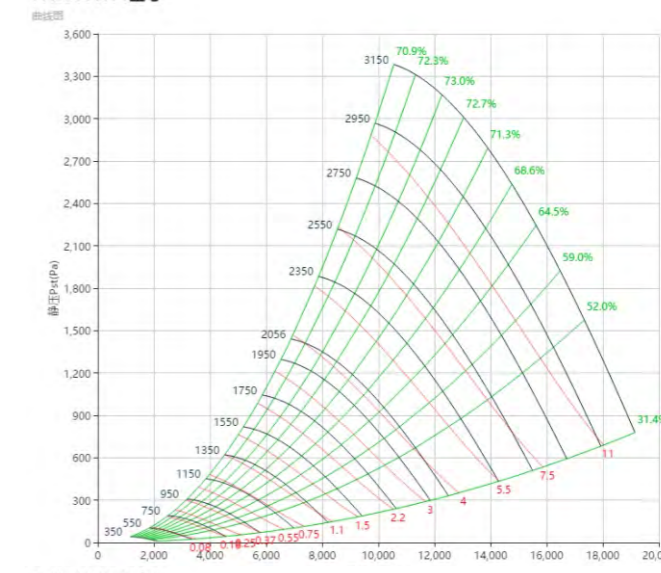

PAS500W70型号