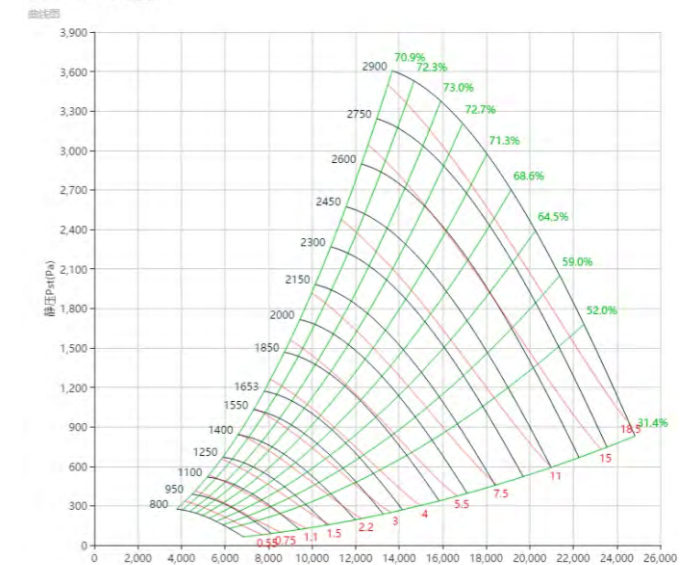

标准宽度 Standard Wide

PAS560型号

PAS560W85型号

PAS560W80型号

PAS560W75型号

PAS560W70型号

PAS560W95型号

PAS560W90型号