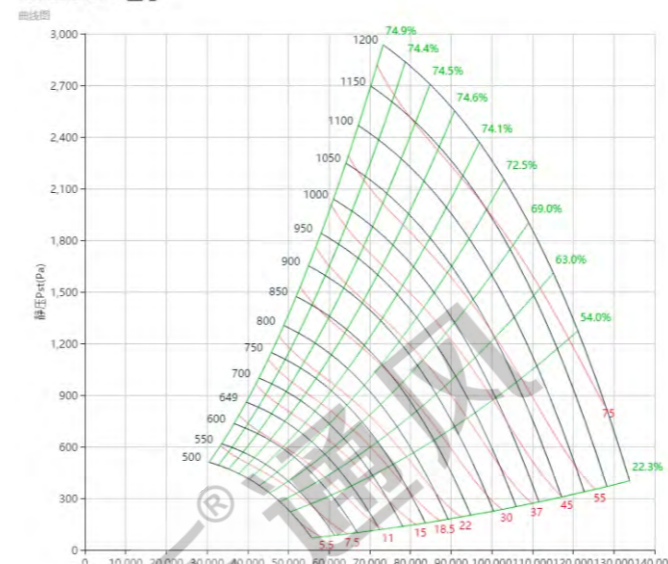

PAS1250W85型号