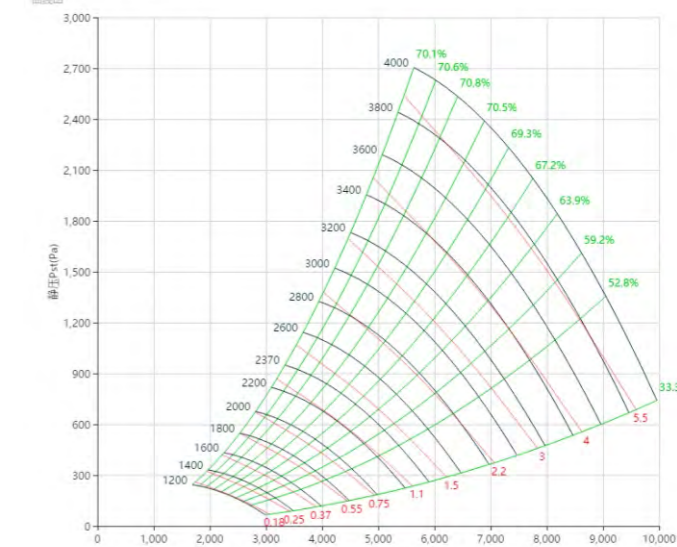

PAS355W80型号

曲线图