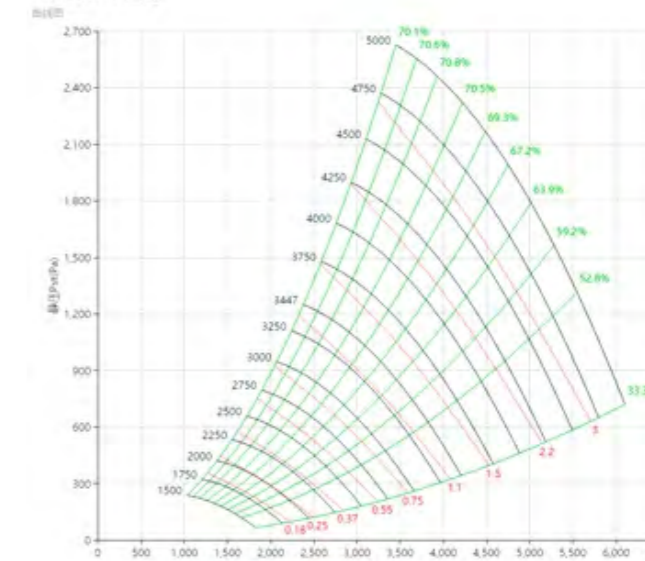

PAS250W70型号

PAS250W65型号

PAS250W60型号

PAS280 曲线图 Curve

标准宽度 Standard Wide

PAS280型号

PAS280W85型号

PAS280W80型号