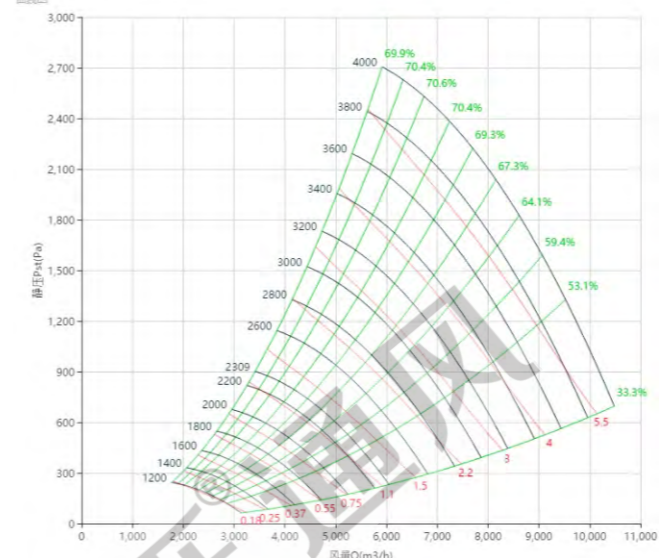

PAS315W60型号

PAS355 曲线图 Curve

标准宽度 Standard Wide

PAS355型号

曲线图

PAS355W85型号

曲线图

PAS355W80型号