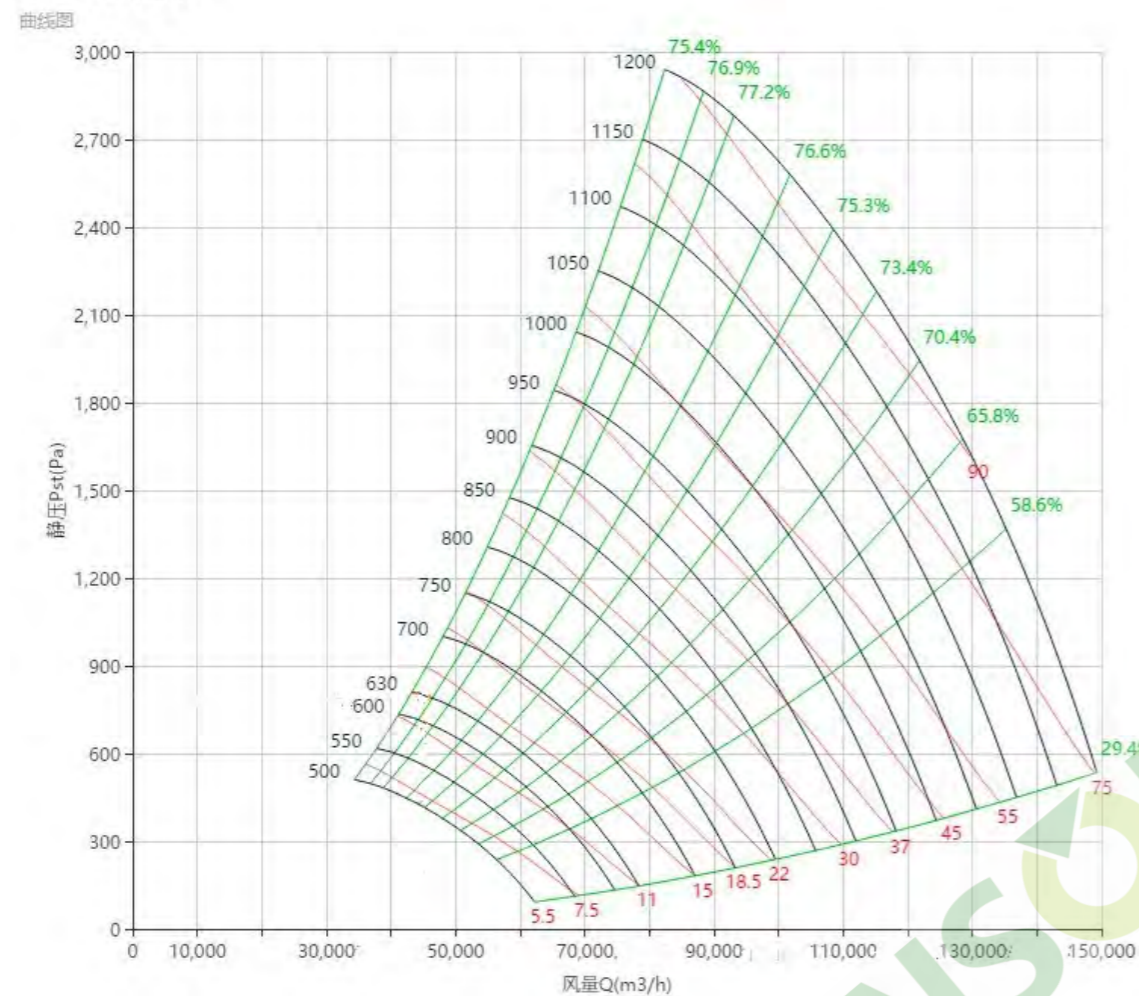

PAS1250 曲线图 Curve

标准宽度 Standard Wide

PAS1250型号