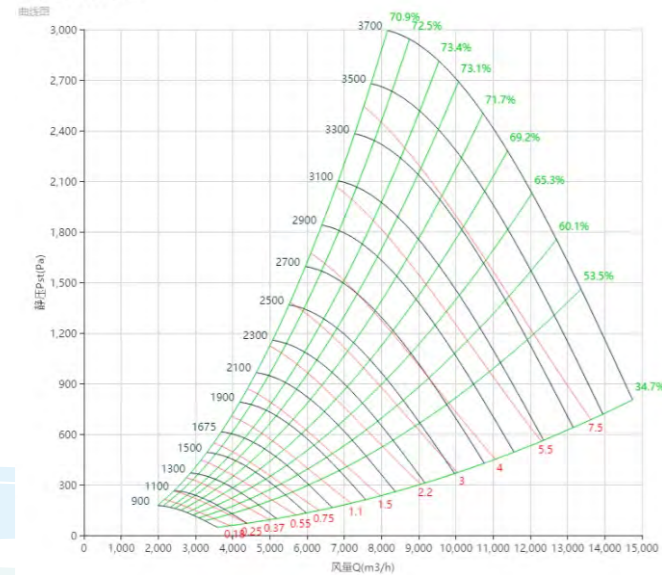

PAS400W95型号