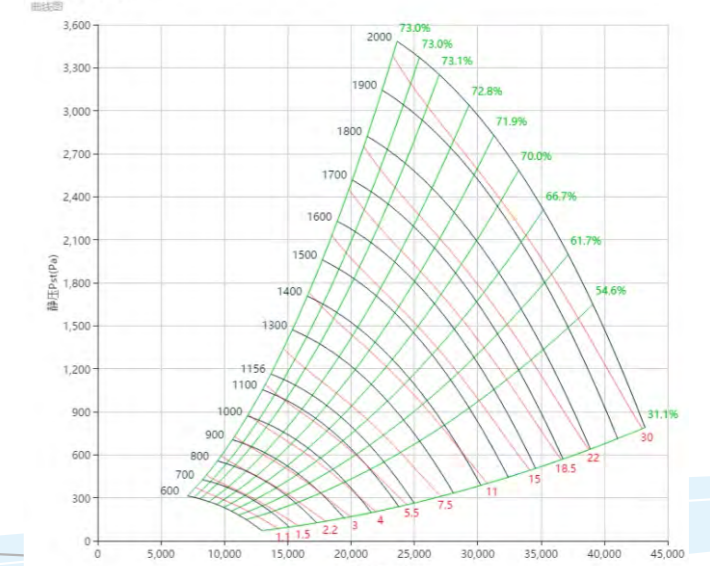

PAS800W60型号