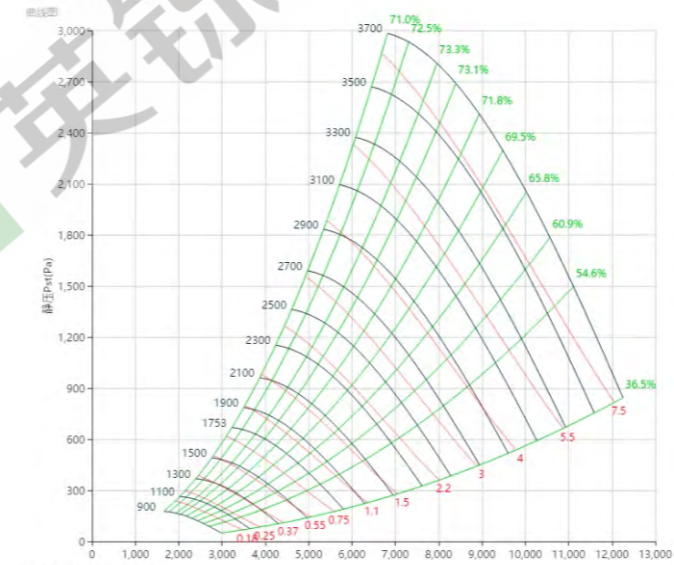

PAS400W75型号