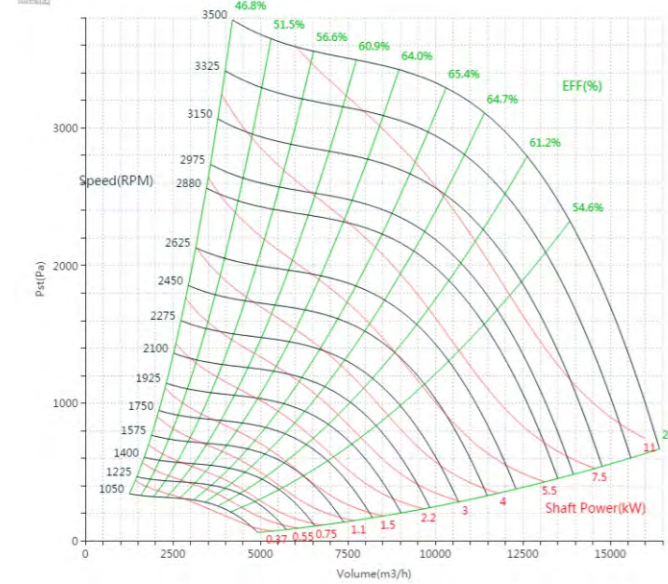

PNS450W90

曲线图