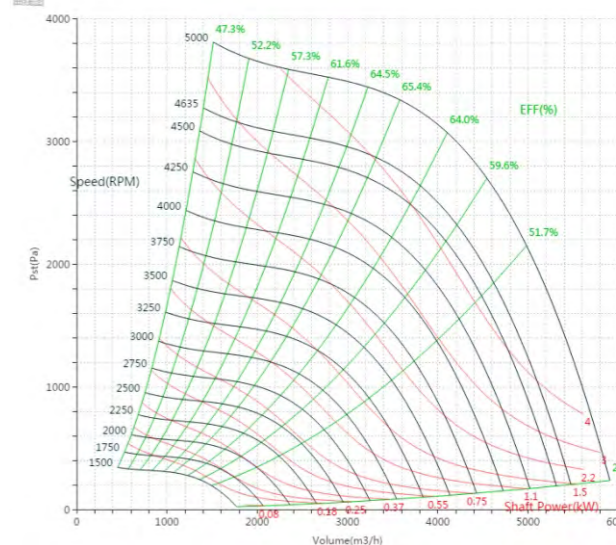

PNS315W60

曲线图