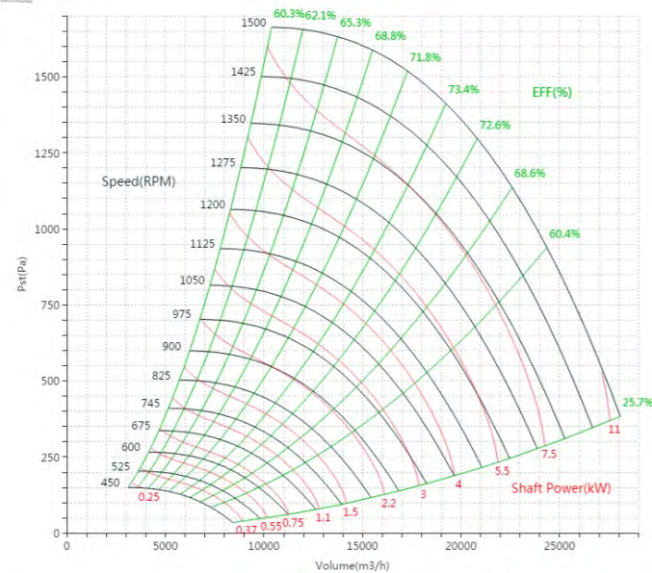

PNS710型号

曲线图

PNS710W70

曲线图

PNS710W60

曲线图

PNS710W90

曲线图