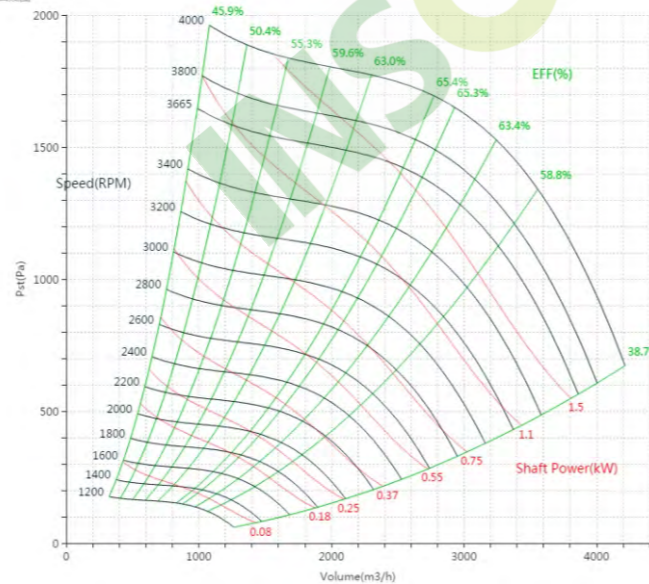

PNS280W80

曲线图