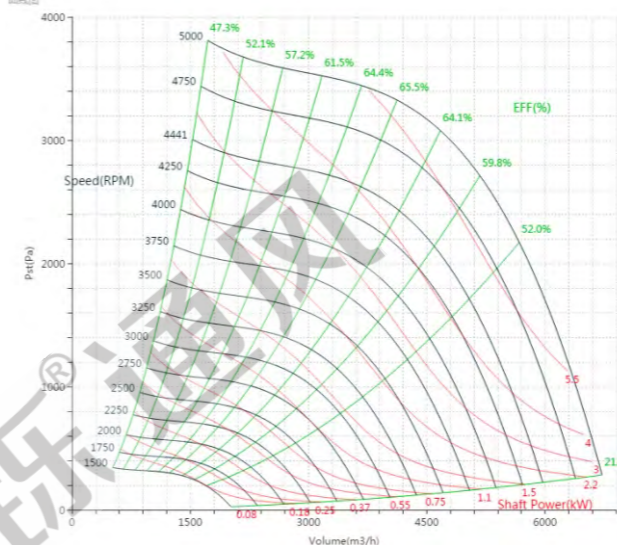

PNS315W70

曲线图