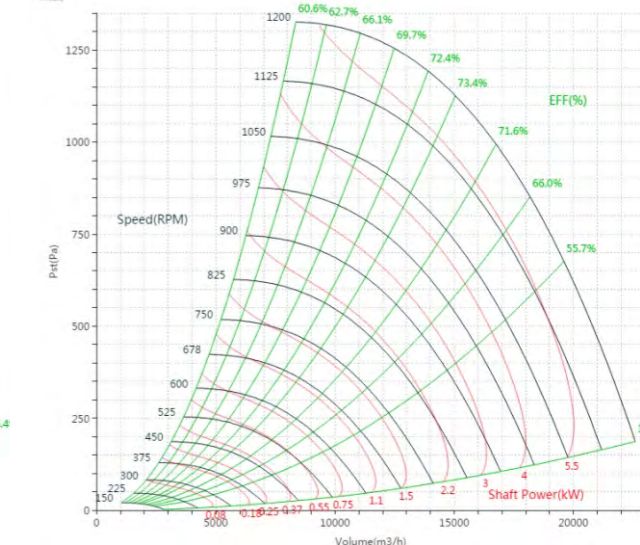

PNS800W60

曲线图