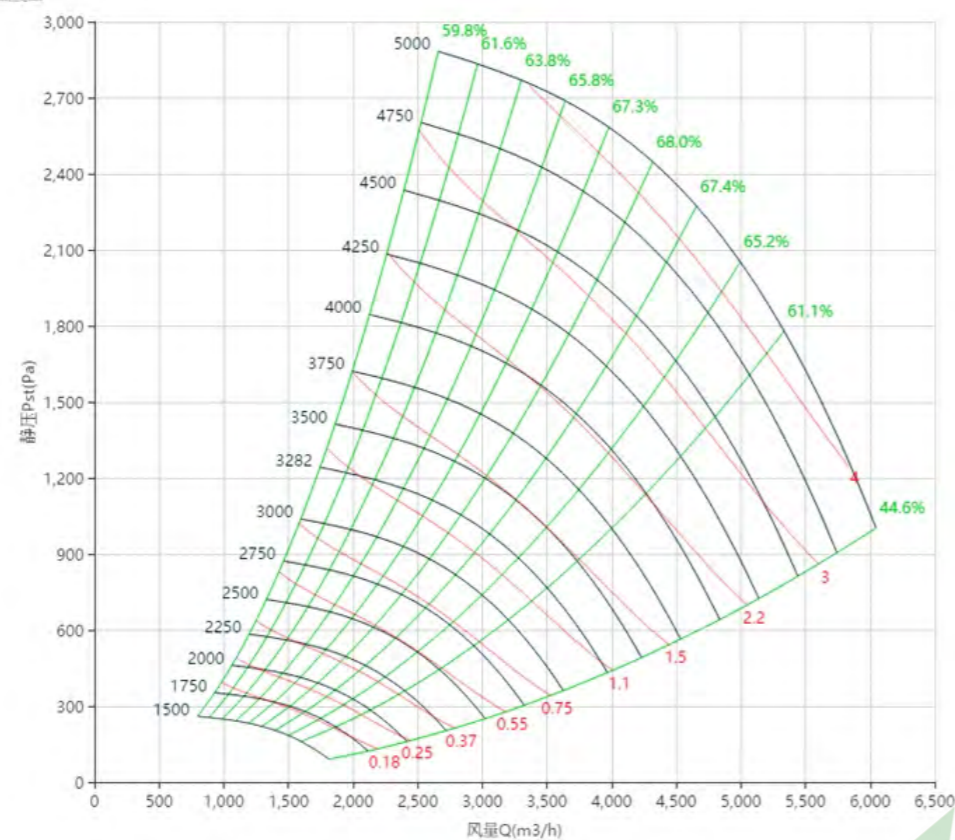

PNS280 曲线图 Curve

标准宽度 Standard Wide

PNS280型号

曲线图