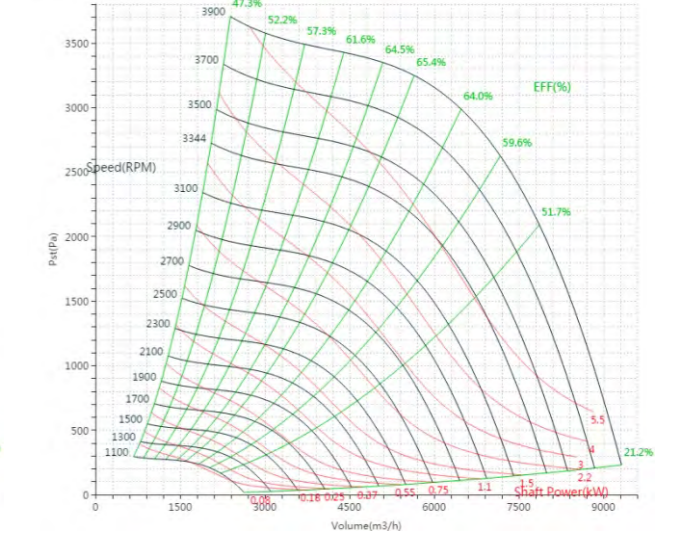

PNS400 曲线图 Curve

标准宽度 Standard Wide

PNS400型号

曲线图

PNS400W70

曲线图

PNS400W60

曲线图