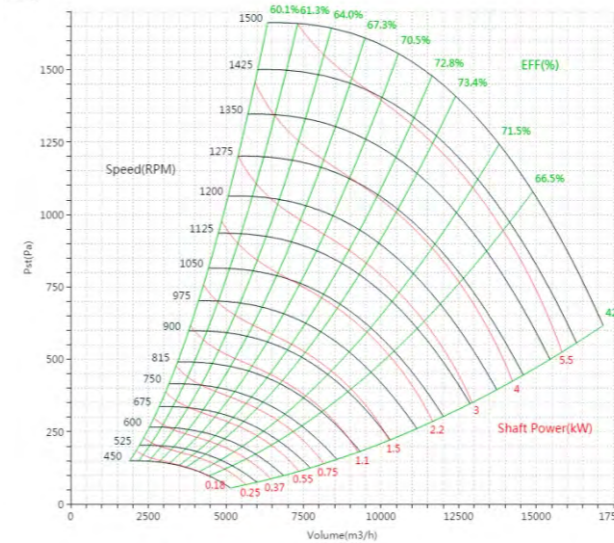

PNS710W55

曲线图