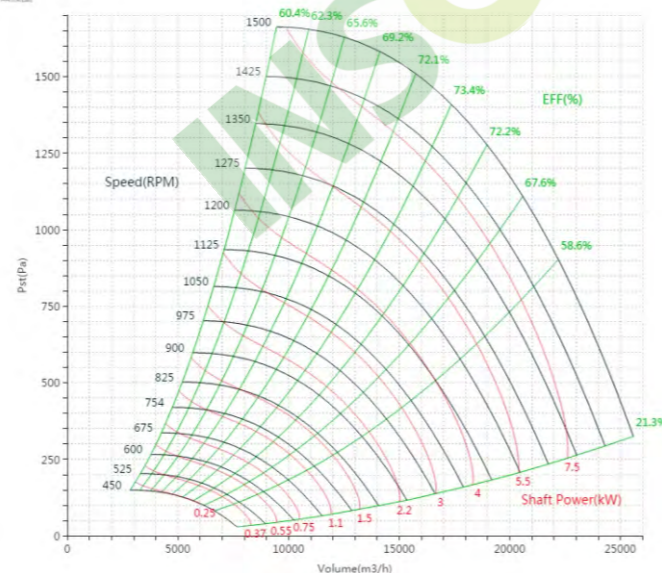

PNS710W80

曲线图