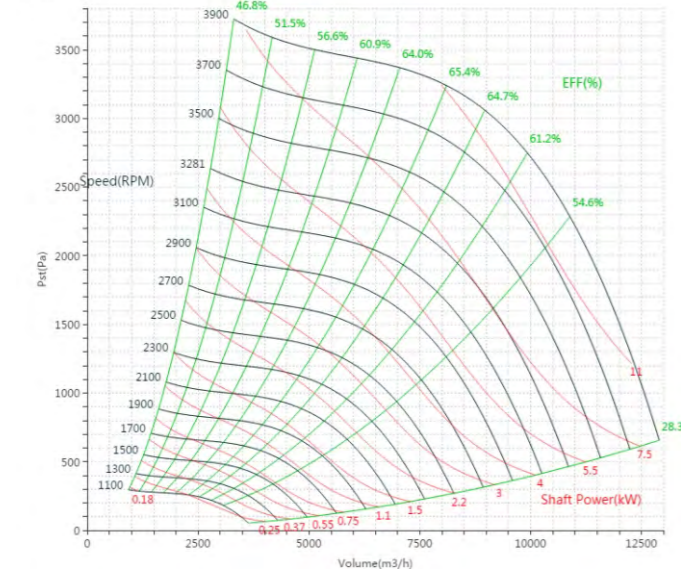

PNS400W90

曲线图

PNS400W80