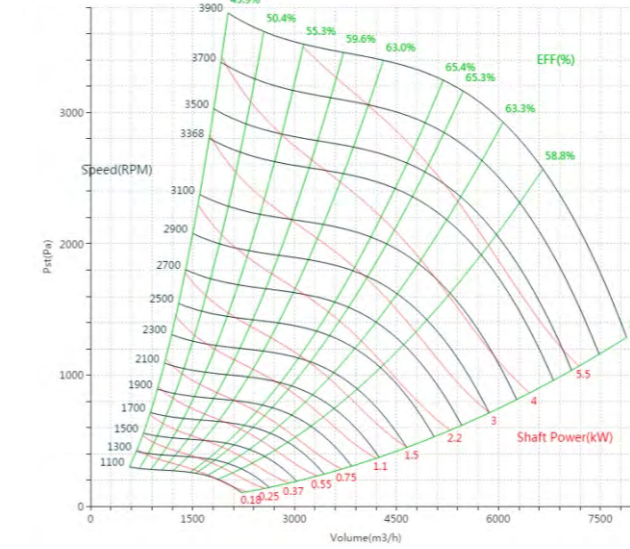

PNS400W55

曲线图