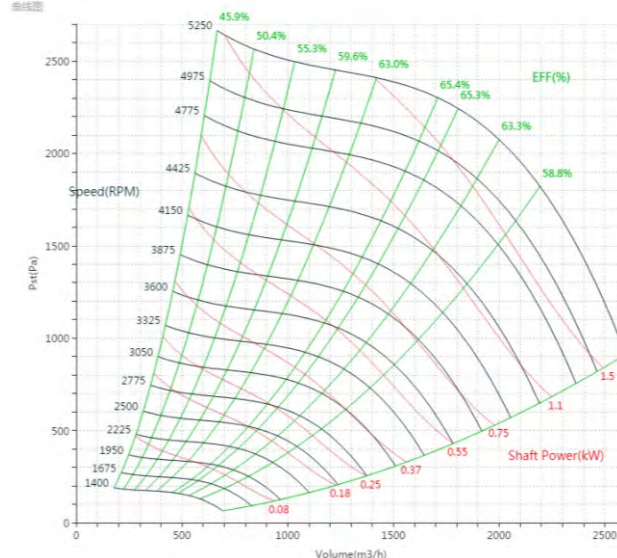

PNS250W90

曲线图

PNS250W80

曲线图

PNS250W55

曲线图

PNS280 曲线图 Curve

标准宽度 Standard Wide