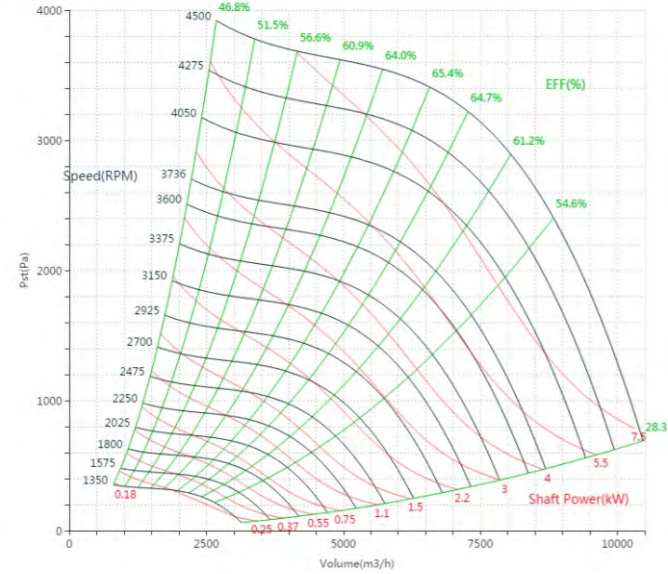

PNS355W90

曲线图