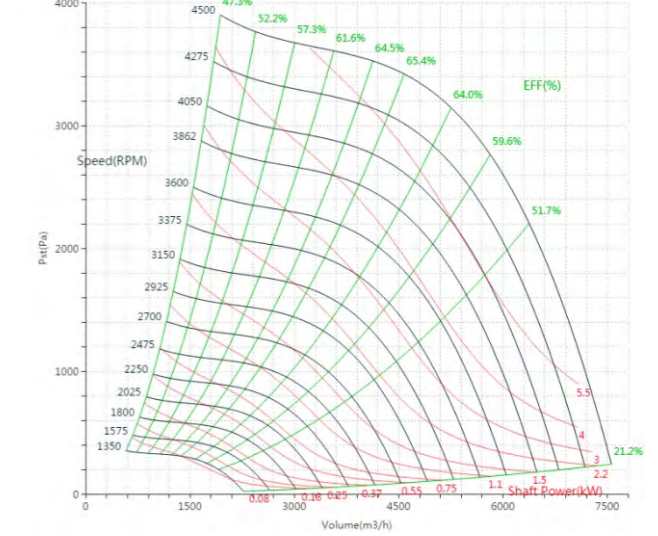

PNS355W60

曲线图