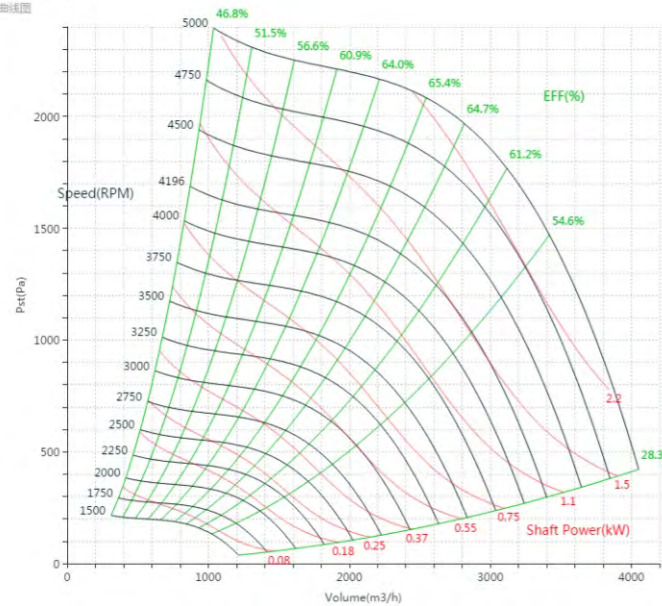

PNS250W90

曲线图