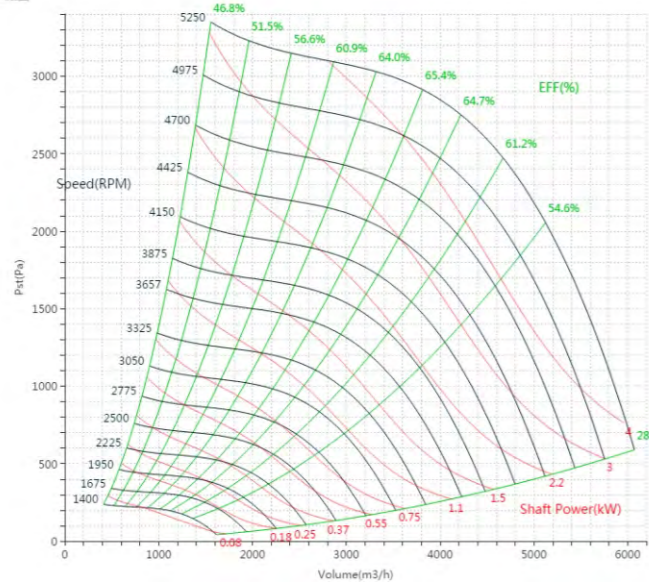

PNS280型号

曲线图

PNS280W70

曲线图

PNS280W60

曲线图

PNS280W90

曲线图