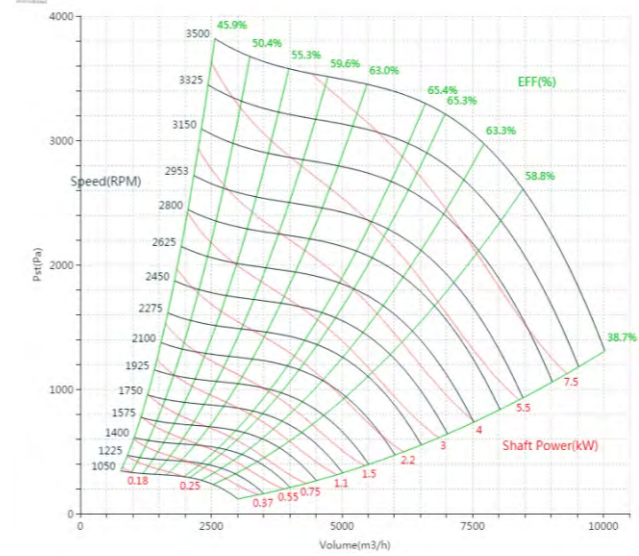

PNS450W55

曲线图