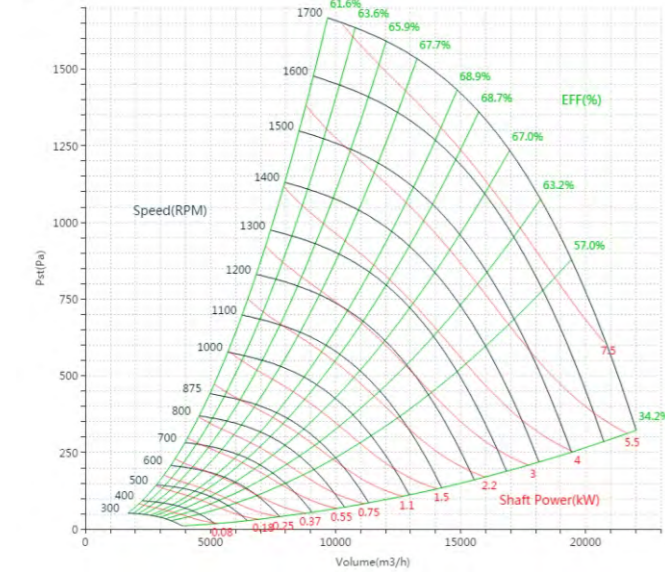

PNS630W90

曲线图