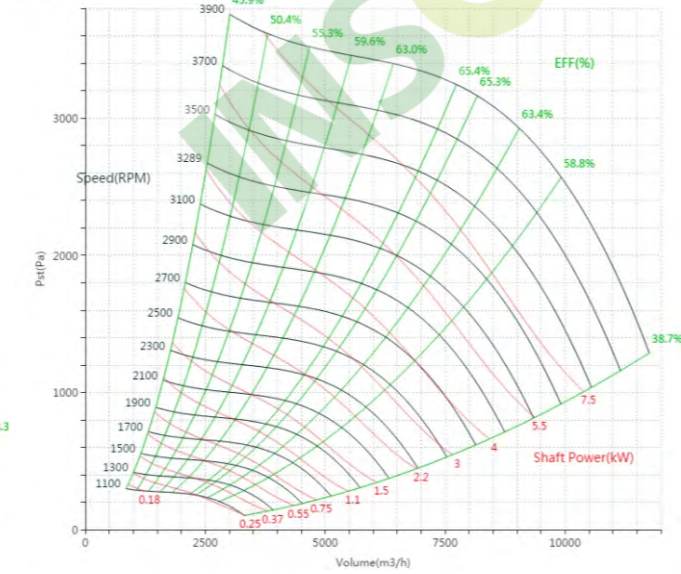

PNS400W55

曲线图

PNS400W90

曲线图

PNS400W80

曲线图

PNS450 曲线图 Curve

标准宽度 Standard Wide