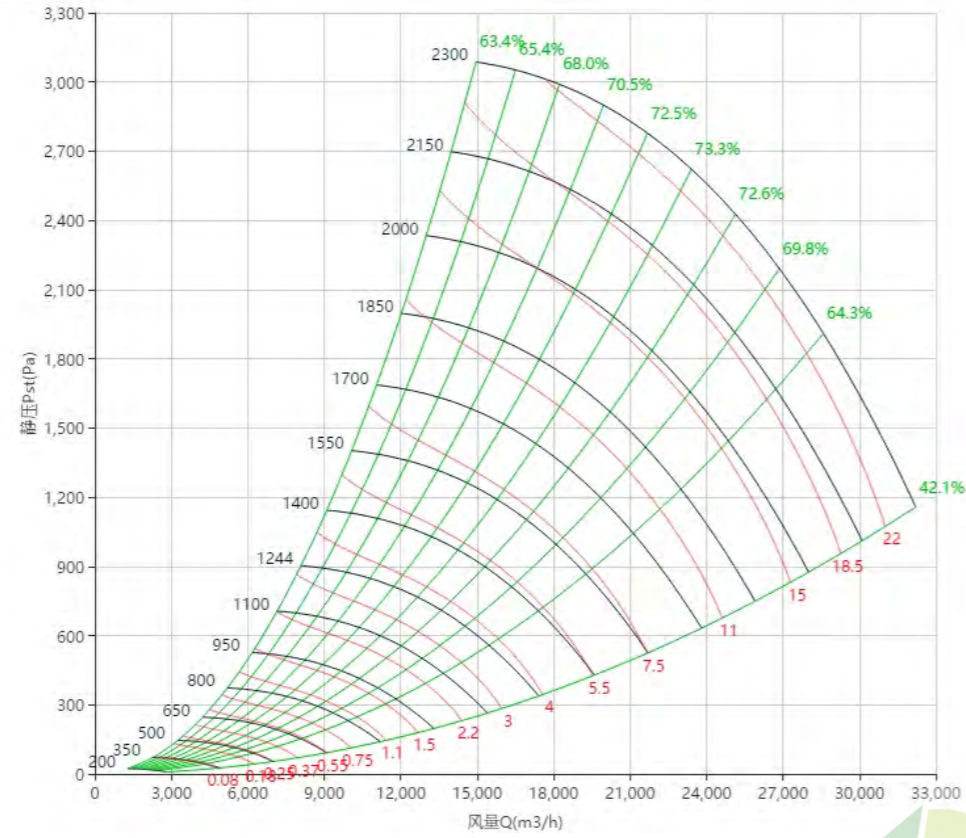

PNS560W60

曲线图

PNS560W90

曲线图

PNS560W80

曲线图

PNS560W55

曲线图

PNS630 曲线图 Curve

标准宽度 Standard Wide

PNS630型号

曲线图

PNS630W70

曲线图

PNS630W60

曲线图