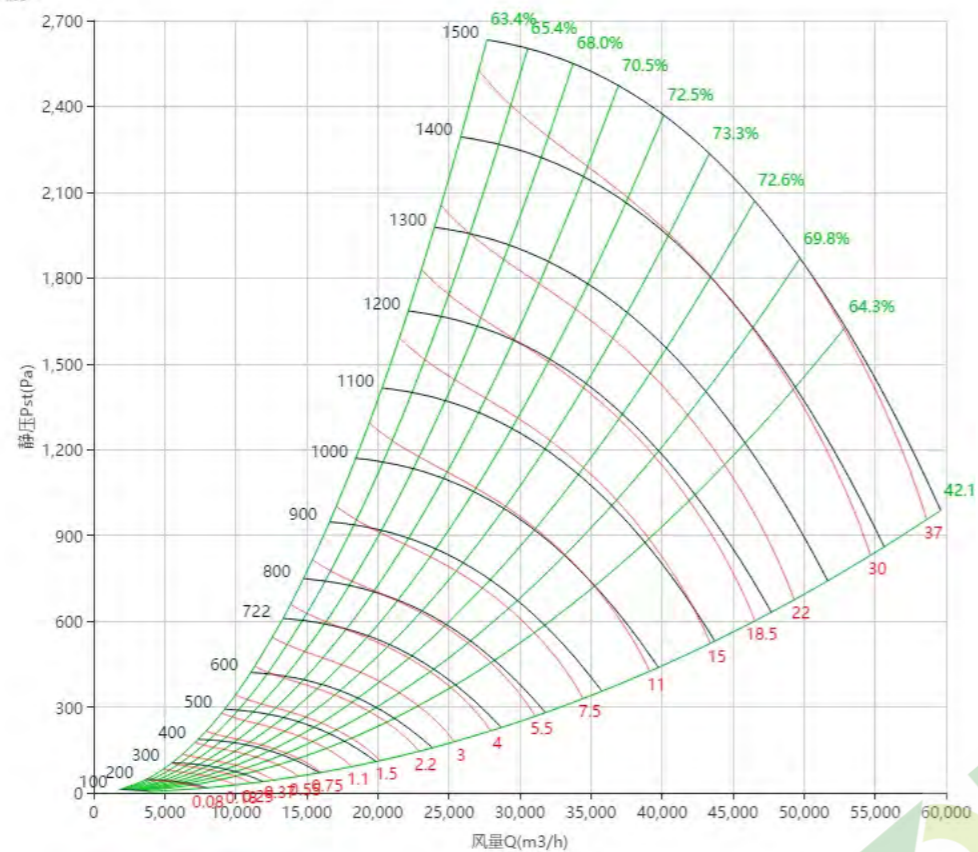

PNS800W55

曲线图

PNS900 曲线图 Curve

标准宽度 Standard Wide

PNS900型号

曲线图

PNS900W70

曲线图

PNS900W60

曲线图

PNS900W55

曲线图

PNS900W90

曲线图

PNS900W80

曲线图