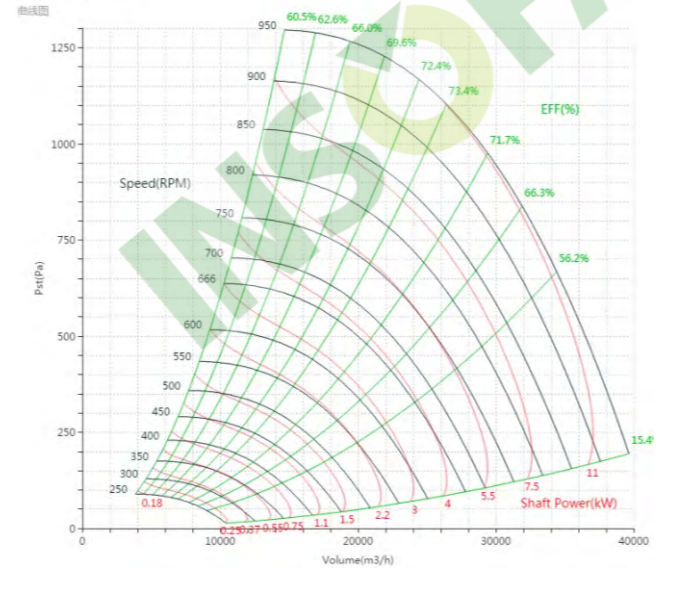

PNS900W60

曲线图

PNS900W55

曲线图

PNS900W90

曲线图

PNS900W80

曲线图

PNS1000 曲线图 Curve

标准宽度 Standard Wide

PNS1000型号

PNS1000W90

PNS1000W60

PNS1000W80

PNS1000W70

PNS1000W55