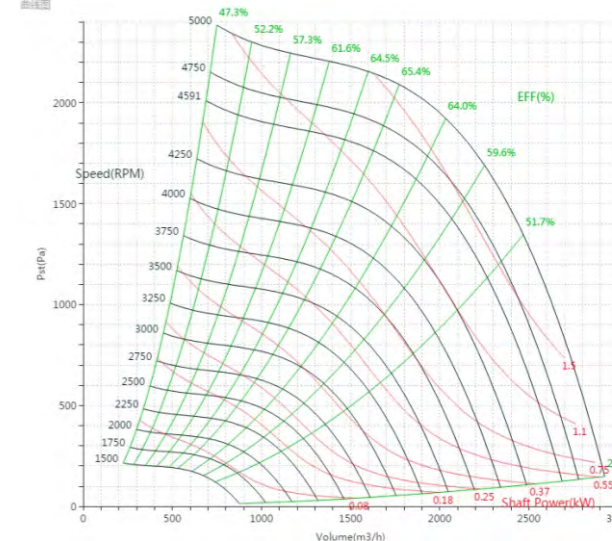

PNS250 曲线图 Curve

标准宽度 Standard Wide

PNS250型号

曲线图

PNS250W70

曲线图

PNS250W60

曲线图