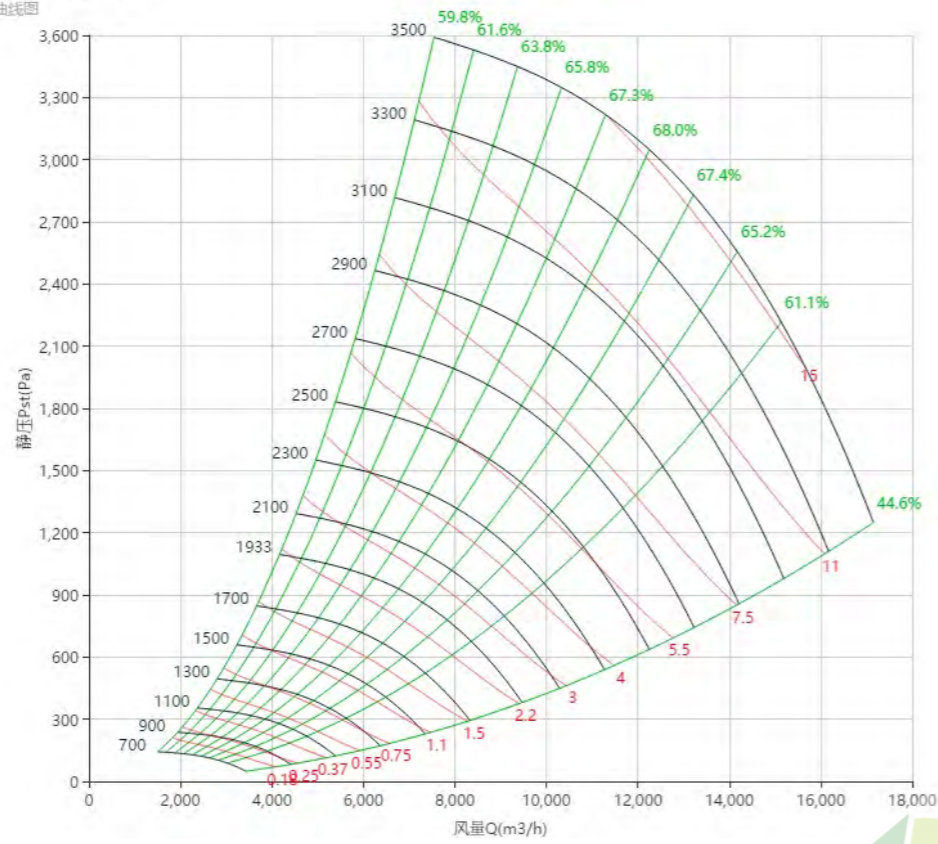

PNS450 曲线图 Curve

标准宽度 Standard Wide

PNS450型号

曲线图