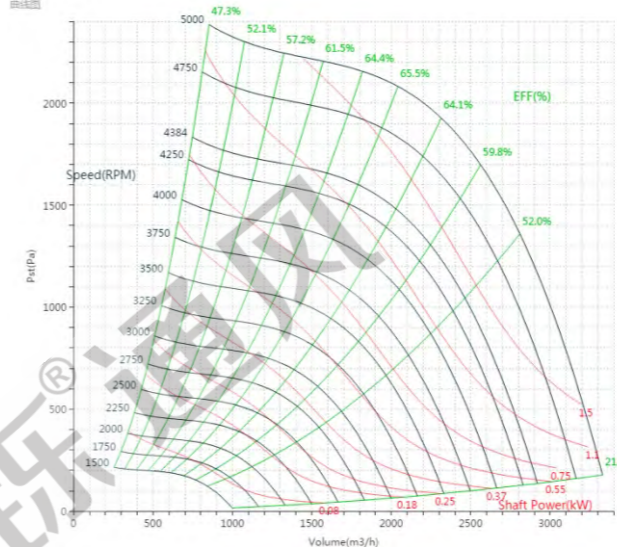

PNS250 曲线图 Curve

标准宽度 Standard Wide

PNS250型号

曲线图

PNS250W70

曲线图

PNS250W60

曲线图

PNS250W90

曲线图

PNS250W80

曲线图

PNS250W55

曲线图

PNS280 曲线图 Curve

标准宽度 Standard Wide