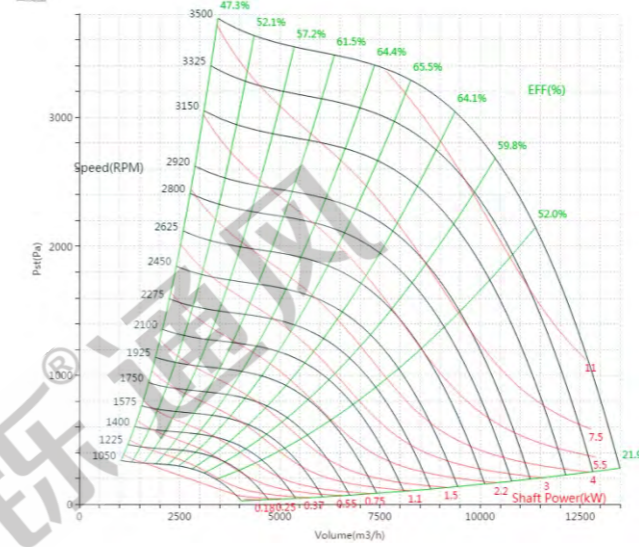

PNS450W70

曲线图