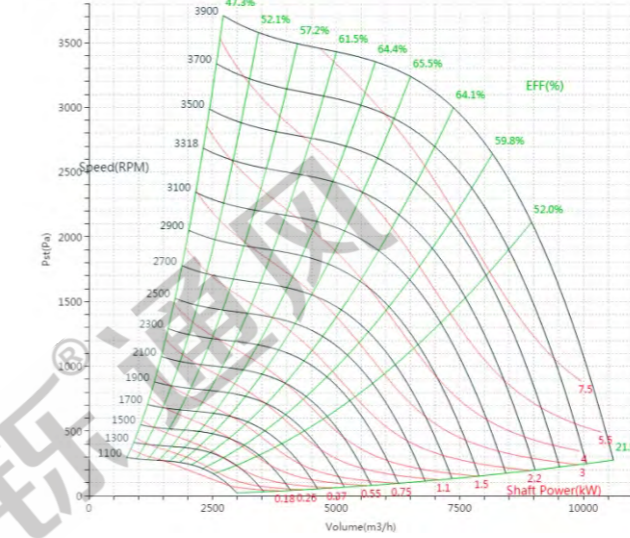

PNS400 曲线图 Curve

标准宽度 Standard Wide

PNS400型号

曲线图

PNS400W70

曲线图

PNS400W60

曲线图