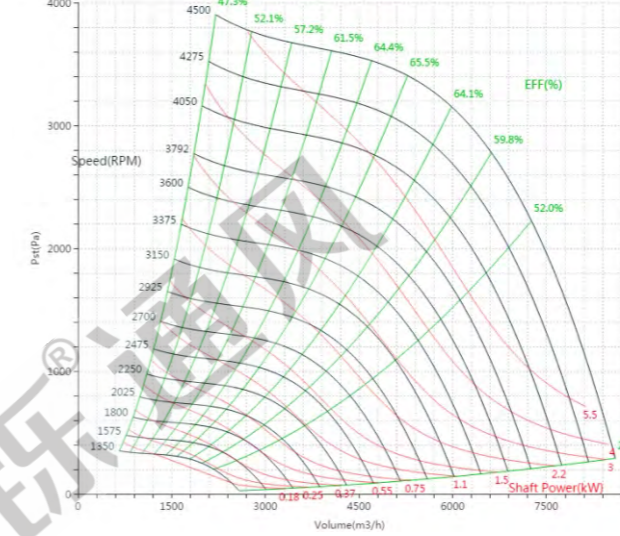

PNS315W55

曲线图

PNS355 曲线图 Curve

标准宽度 Standard Wide

PNS355型号

曲线图

PNS355W70

曲线图