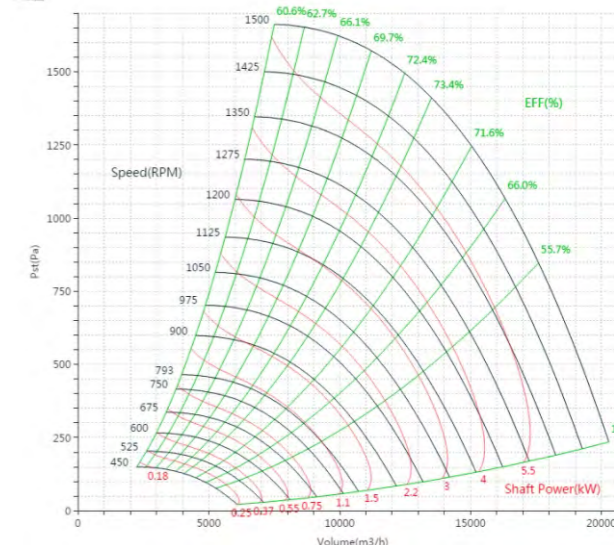

PNS710型号

曲线图

PNS710W70

曲线图

PNS710W60

曲线图

PNS710W90

曲线图