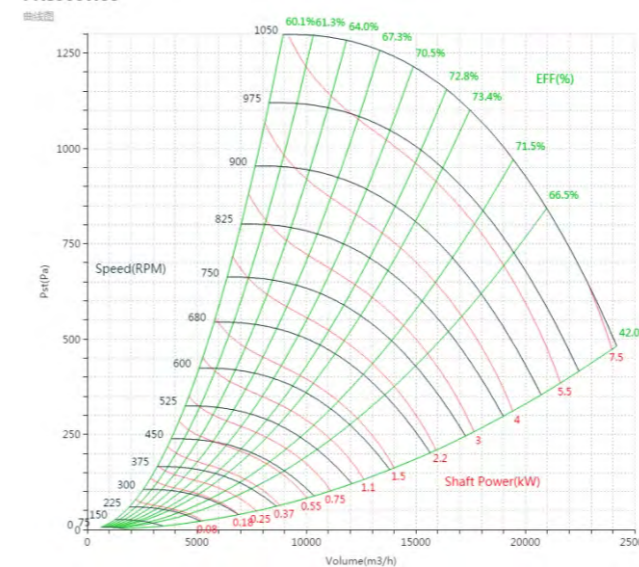

PNS900W55

曲线图