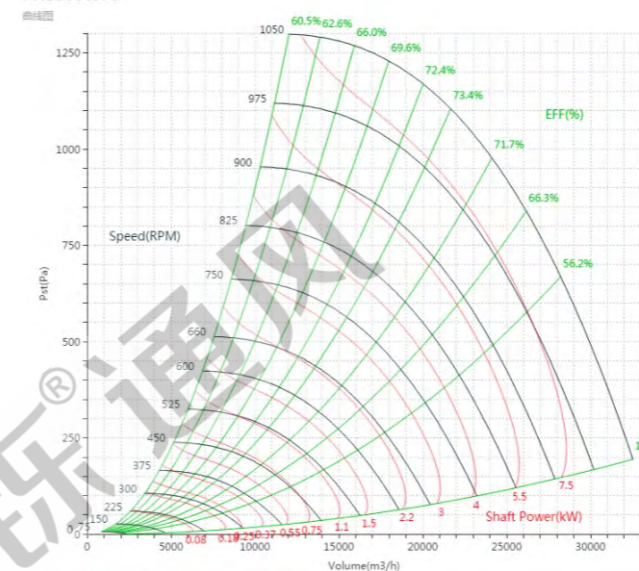

PNS800W55

曲线图

PNS900 曲线图 Curve

标准宽度 Standard Wide

PNS900型号

曲线图

PNS900W70

曲线图