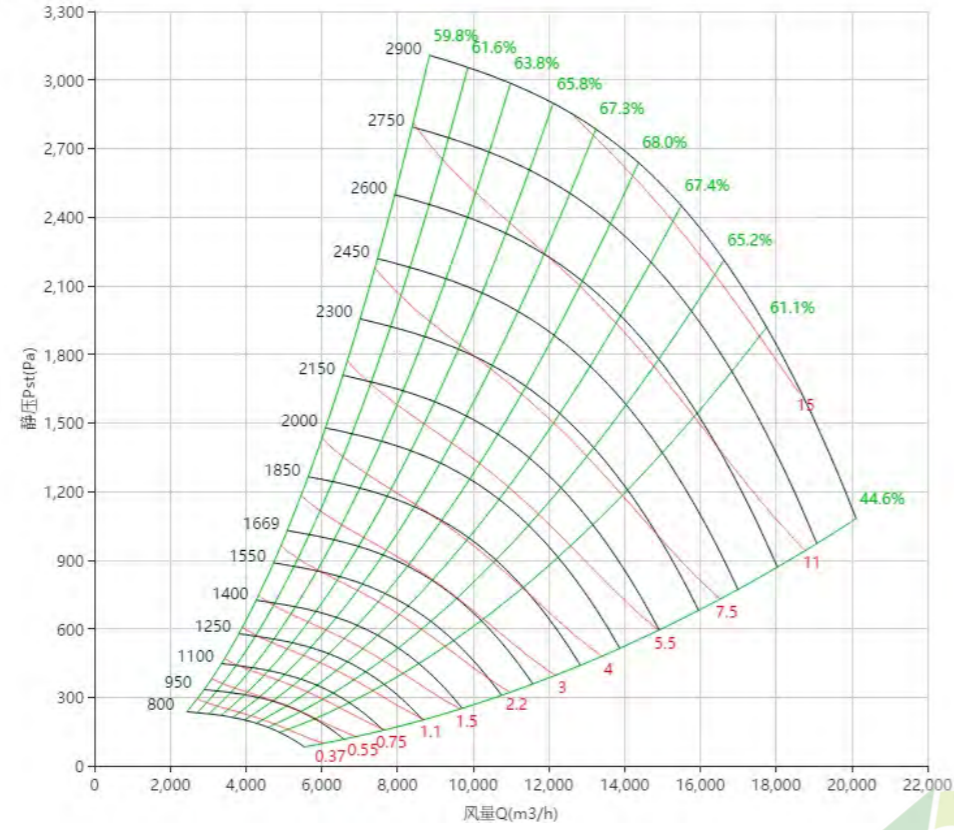

PNS450W90

曲线图

PNS450W80

曲线图

PNS500 曲线图 Curve

标准宽度 Standard Wide

PNS500型号

曲线图