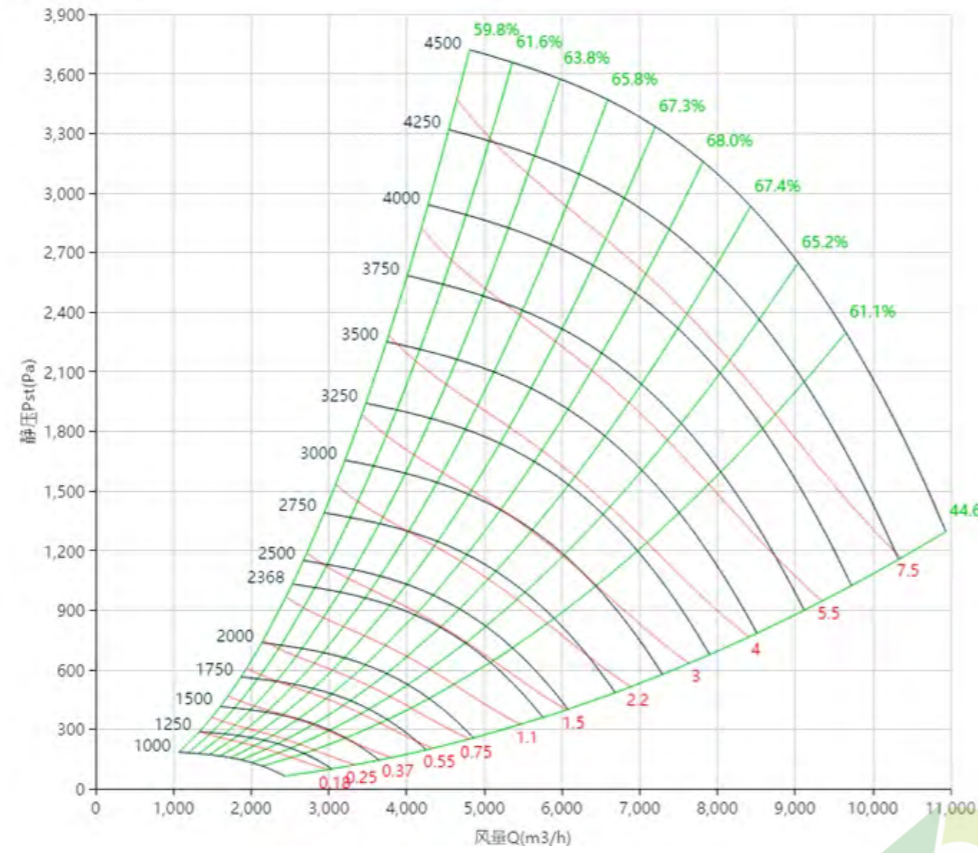

PNS315W55

曲线图

PNS355 曲线图 Curve

标准宽度 Standard Wide

PNS355型号

曲线图

PNS355W70

曲线图