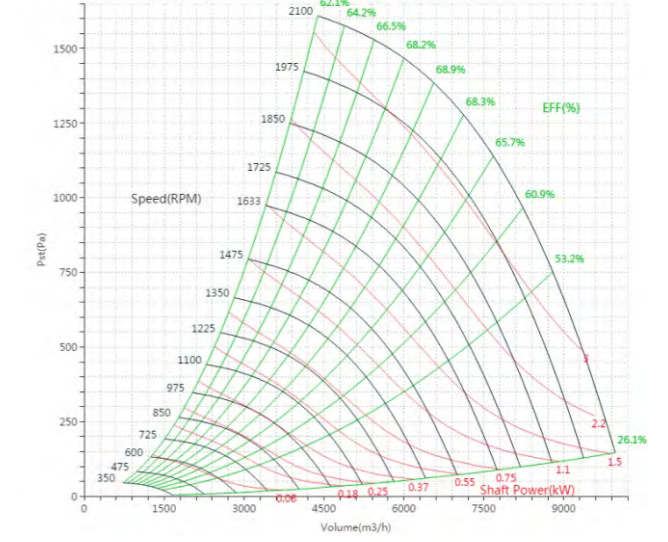

PNS500W60

曲线图