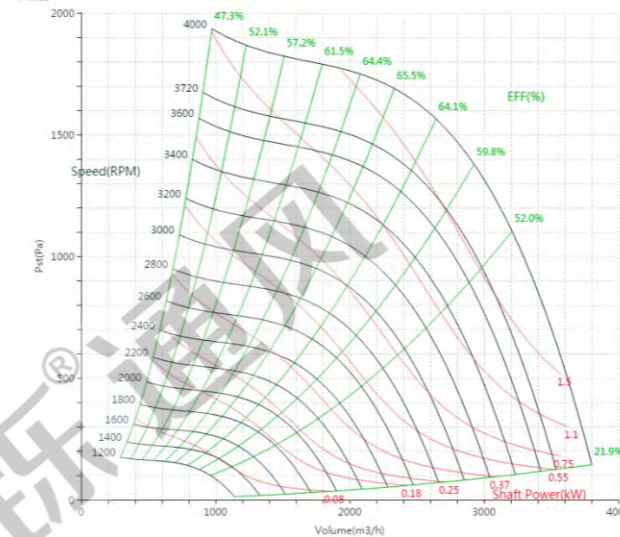

PNS280W70

曲线图