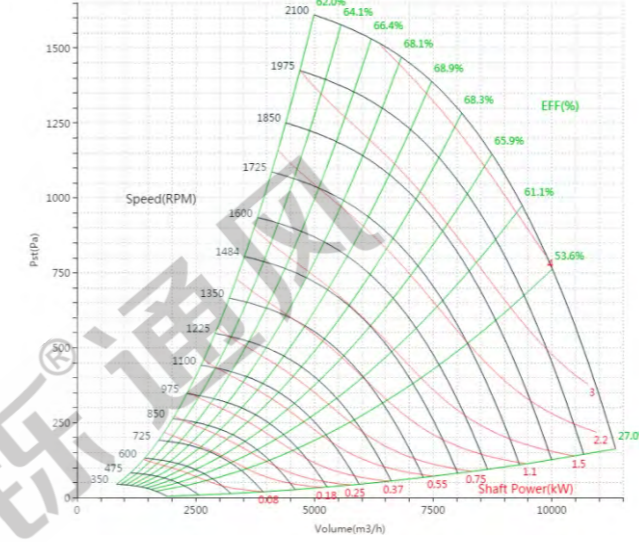

PNS500W70

曲线图