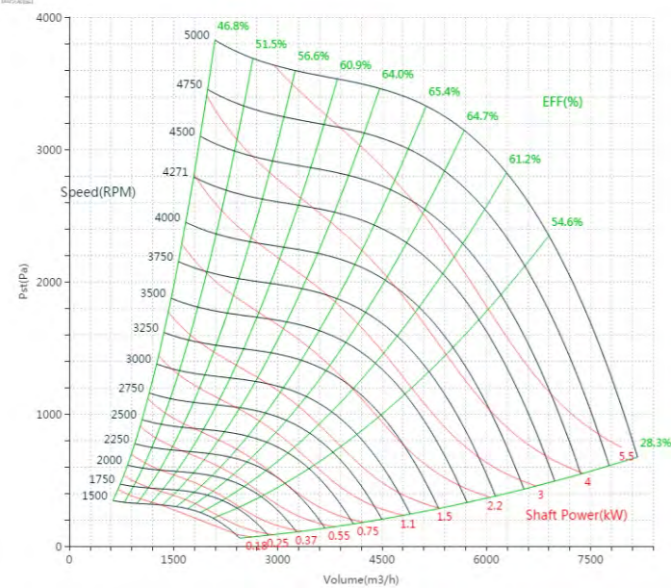

PNS315W70

曲线图

PNS315W60

曲线图

PNS315W90

曲线图

PNS315W80

曲线图