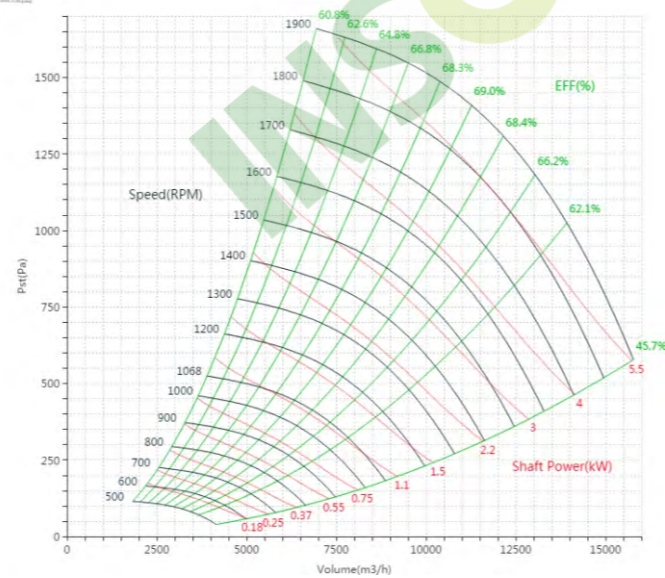

PNS560W60

曲线图

PNS560W90

曲线图

PNS560W80

曲线图

PNS560W55

曲线图