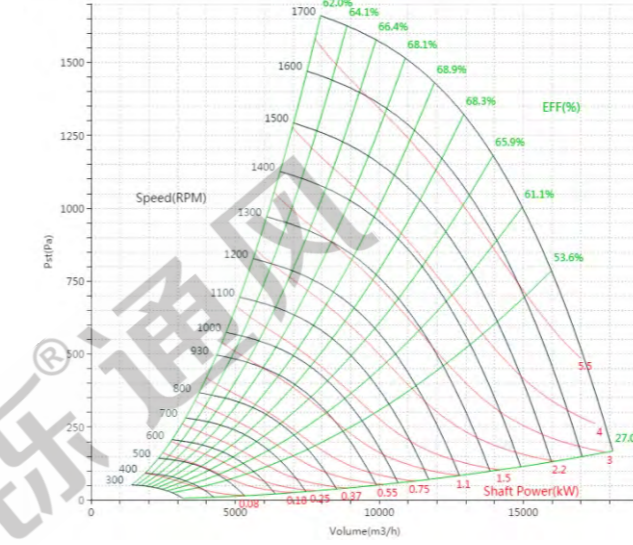

PNS630 曲线图 Curve

标准宽度 Standard Wide

PNS630型号

曲线图

PNS630W70

曲线图

PNS630W60

曲线图