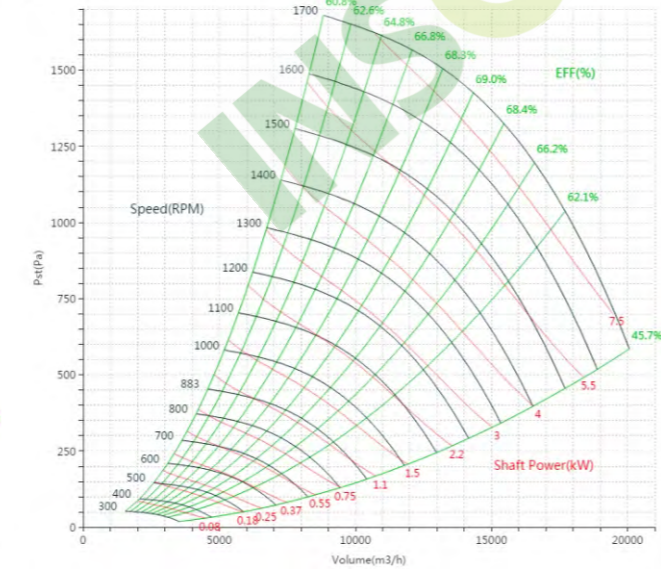

PNS630 曲线图 Curve

标准宽度 Standard Wide

PNS630型号

曲线图

PNS630W70

曲线图

PNS630W60

曲线图

PNS630W90

曲线图

PNS630W80

曲线图

PNS630W55

曲线图

PNS710 曲线图 Curve

标准宽度 Standard Wide