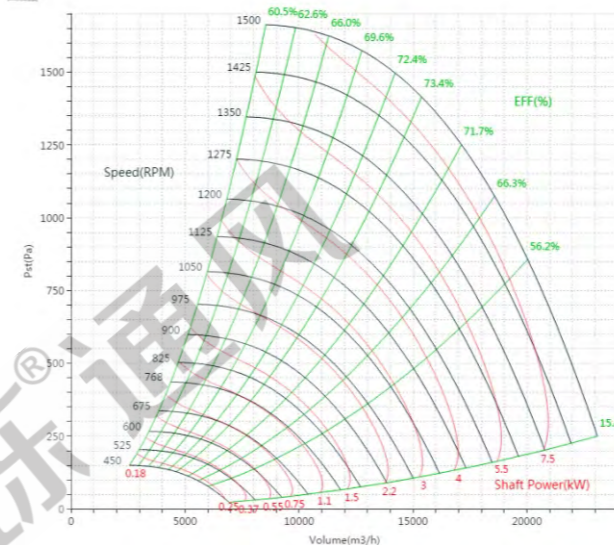

PNS710W70

曲线图