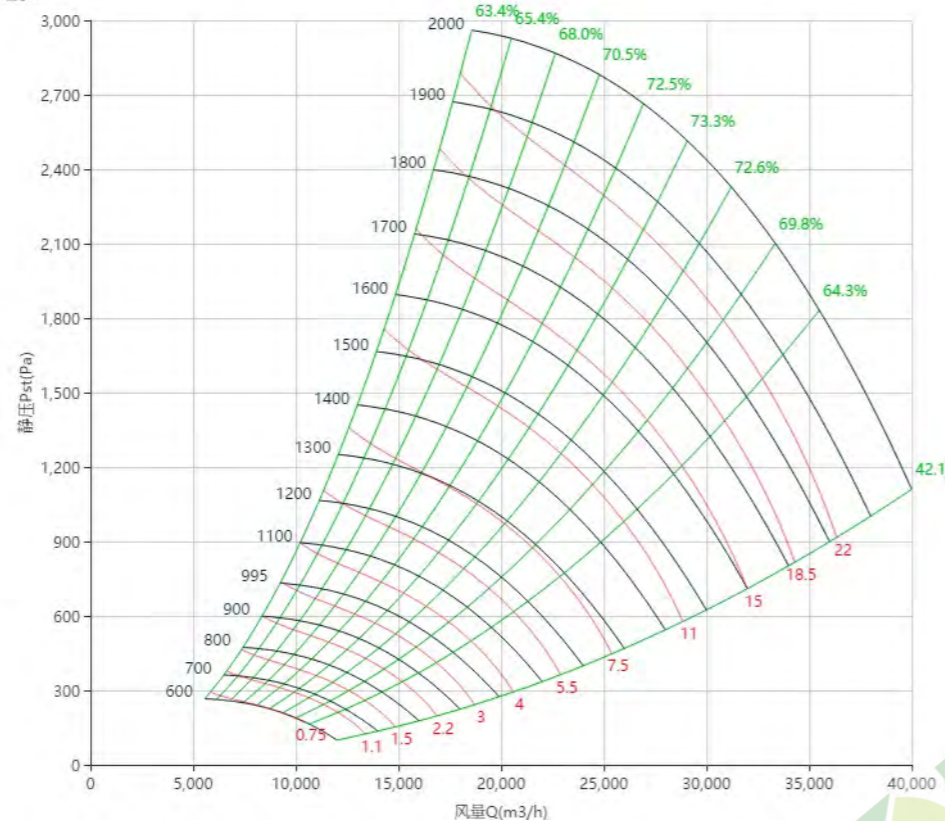

PNS710 曲线图 Curve

标准宽度 Standard Wide

PNS710型号

曲线图