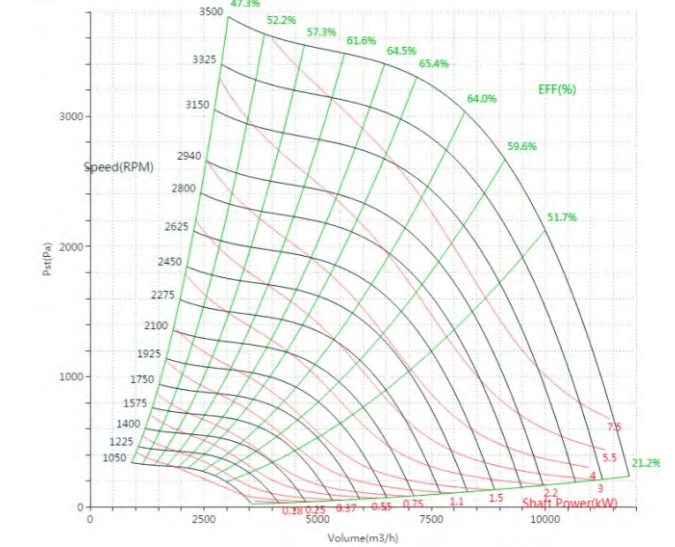

PNS450W60

曲线图