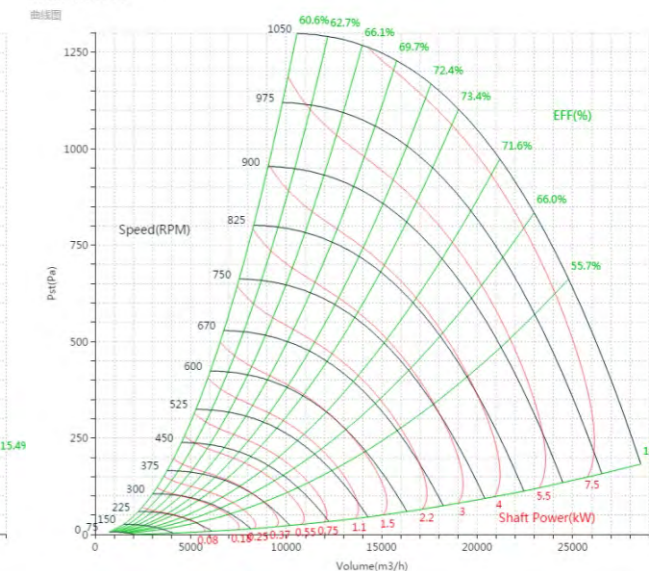

PNS900W60

曲线图