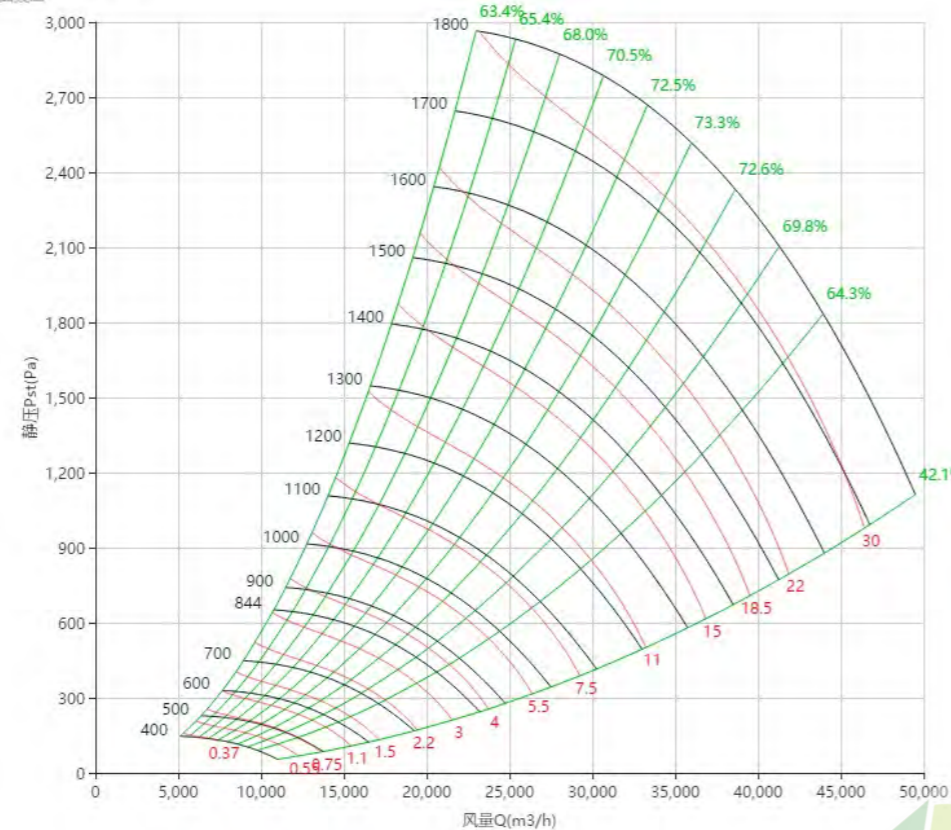

PNS710W80

曲线图

PNS710W55

曲线图

PNS800 曲线图 Curve

标准宽度 Standard Wide

PNS800型号

曲线图