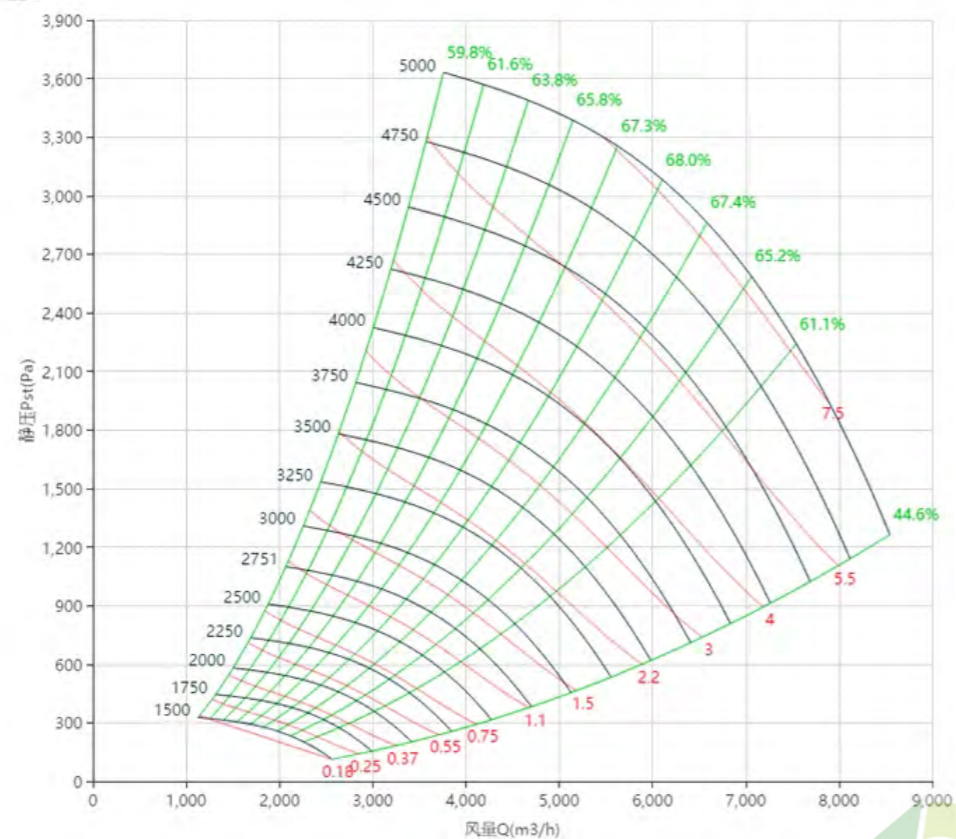

PNS280W80

曲线图

PNS280W55

曲线图

PNS315 曲线图 Curve

标准宽度 Standard Wide

PNS315型号

曲线图