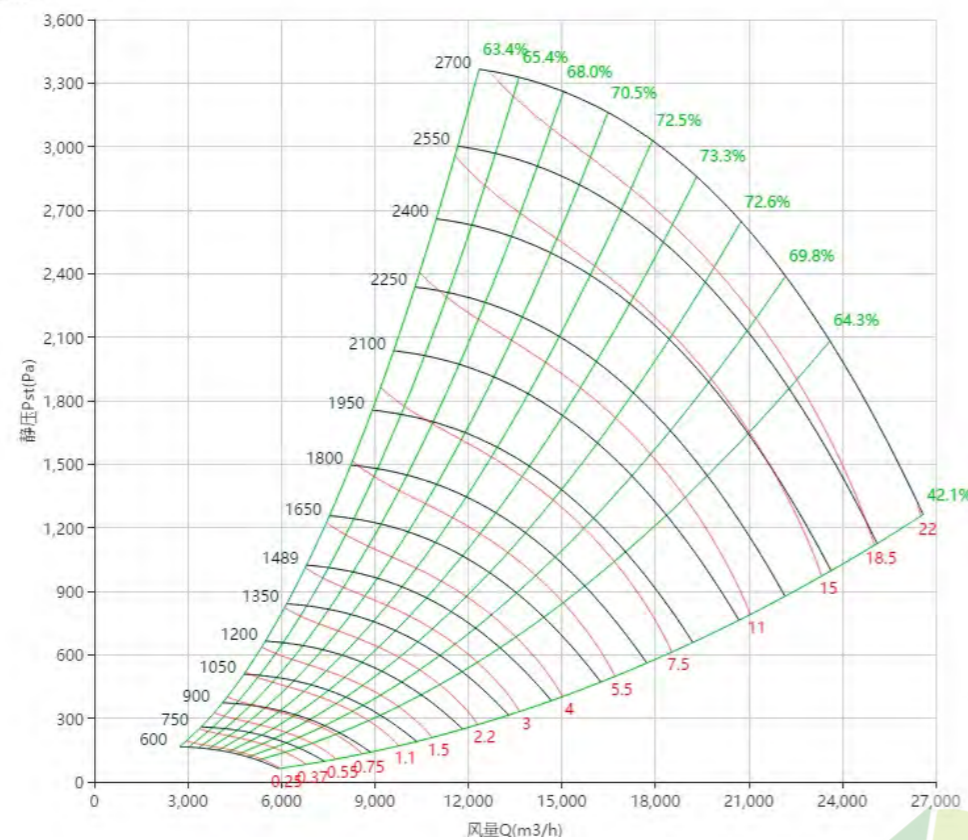

PNS500W80

曲线图

PNS560 曲线图 Curve

标准宽度 Standard Wide

PNS560型号

曲线图

PNS560W70

曲线图