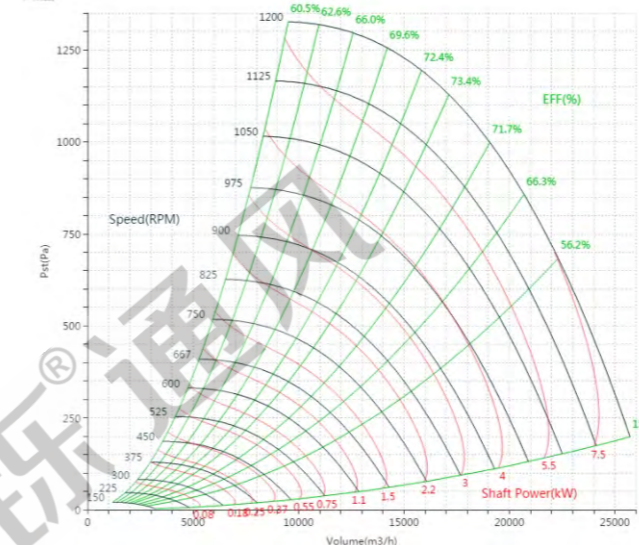

PNS800W70

曲线图