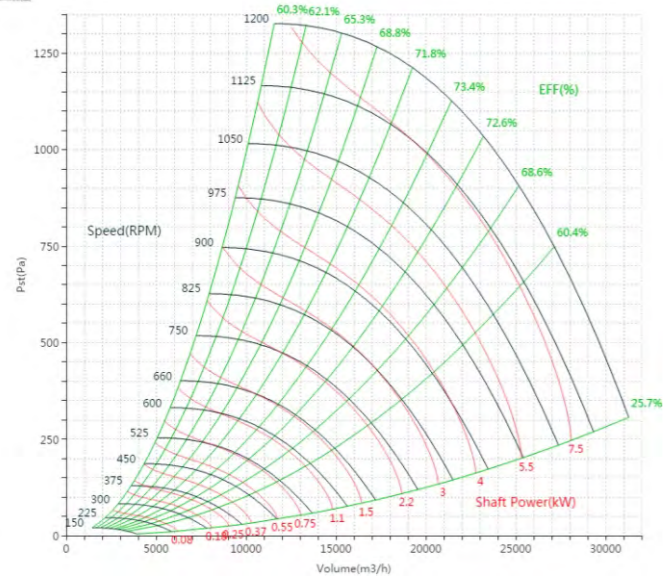

PNS800W70

曲线图

PNS800W60

曲线图

PNS800W90

曲线图

PNS800W80

曲线图