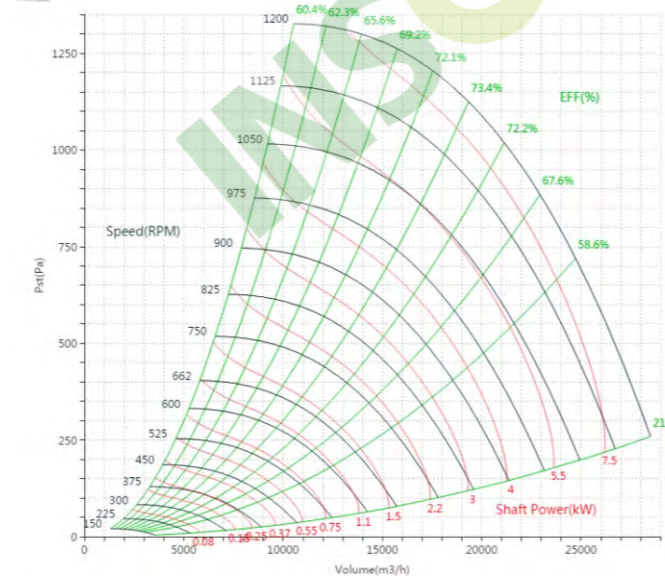

PNS800W70

曲线图

PNS800W60

曲线图

PNS800W90

曲线图

PNS800W80

曲线图