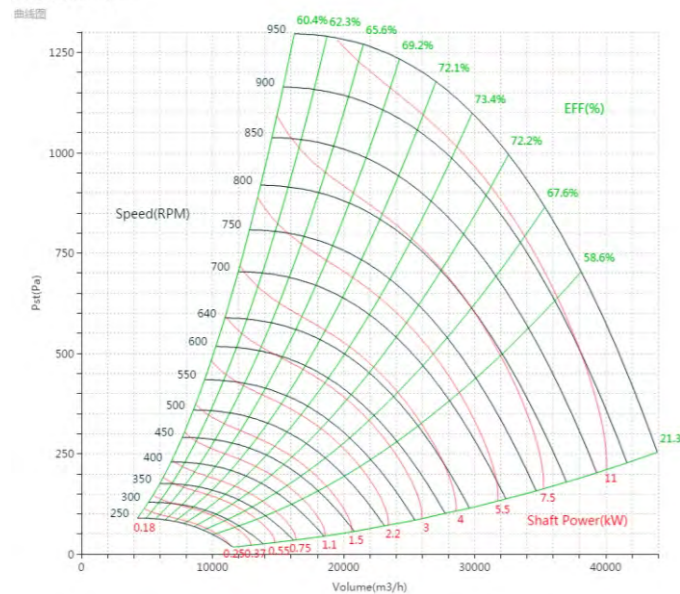

PNS1000 曲线图 Curve

标准宽度 Standard Wide

PNS1000型号

PNS1000W90

PNS1000W60

PNS1000W80

PNS1000W70

PNS1000W55