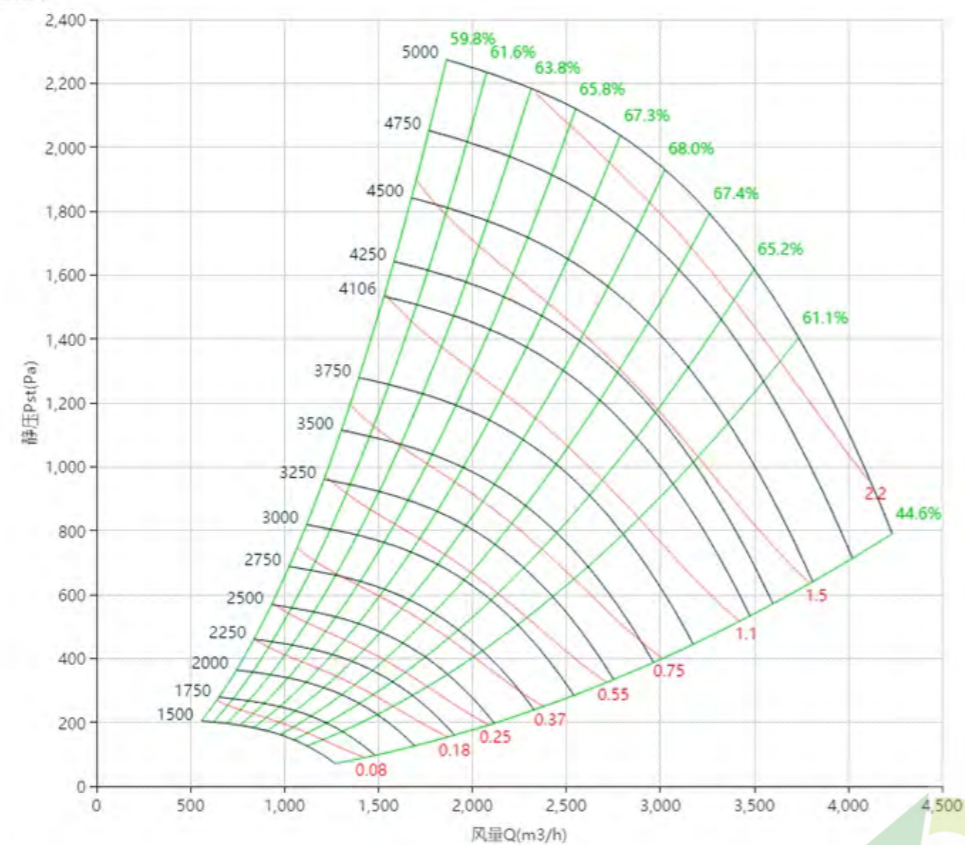

PNS250 曲线图 Curve

标准宽度 Standard Wide

PNS250型号

曲线图

PNS250W70

曲线图

PNS250W60

曲线图

PNS250W90

曲线图

PNS250W80

曲线图

PNS250W55

曲线图

PNS280 曲线图 Curve

标准宽度 Standard Wide