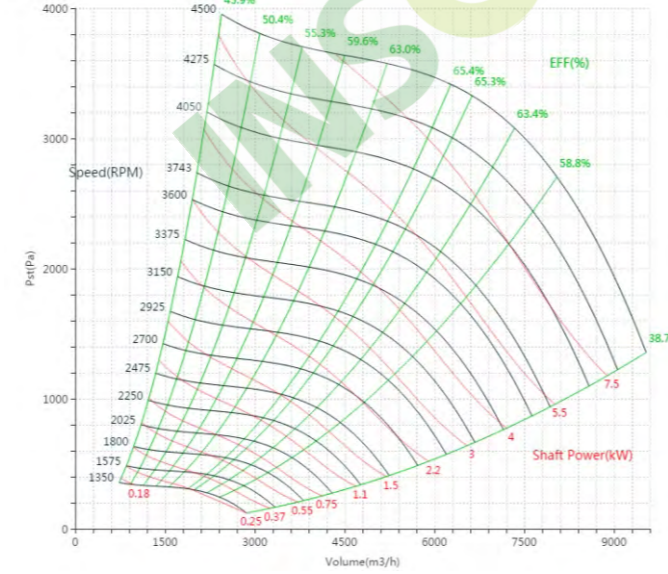

PNS355W60

曲线图

PNS355W90

曲线图

PNS355W80

曲线图

PNS355W55

曲线图