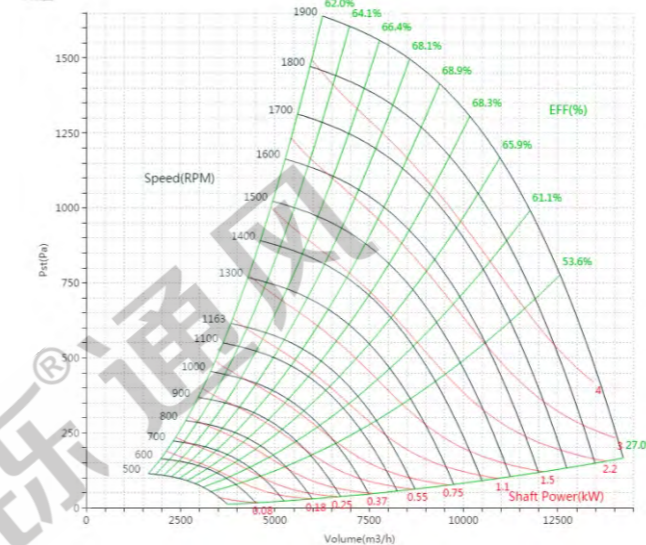

PNS500W80

曲线图

PNS560 曲线图 Curve

标准宽度 Standard Wide

PNS560型号

曲线图

PNS560W70

曲线图