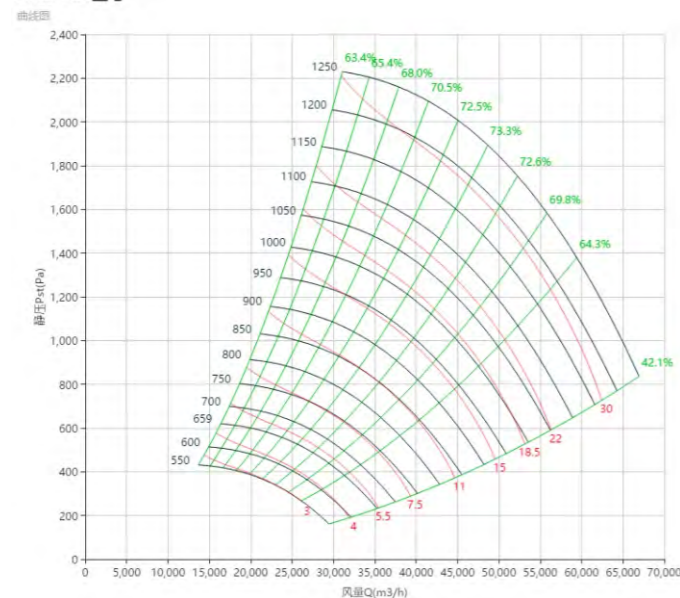

PNS800W55

曲线图

PNS900 曲线图 Curve

标准宽度 Standard Wide

PNS900型号

曲线图

PNS900W70

曲线图

PNS900W60

曲线图

PNS900W55

曲线图

PNS900W90

曲线图

PNS900W80

曲线图

PNS1000 曲线图 Curve

标准宽度 Standard Wide

PNS1000型号

PNS1000W90

PNS1000W60

PNS1000W80

PNS1000W70

PNS1000W55