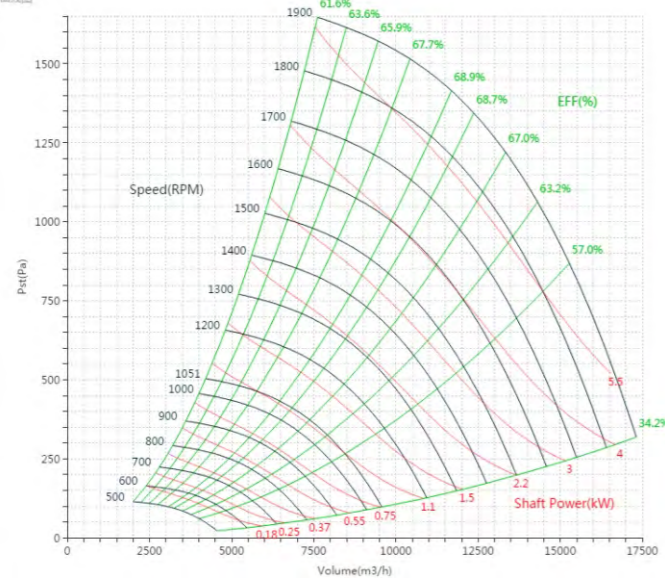

PNS560W90

曲线图

PNS560W80