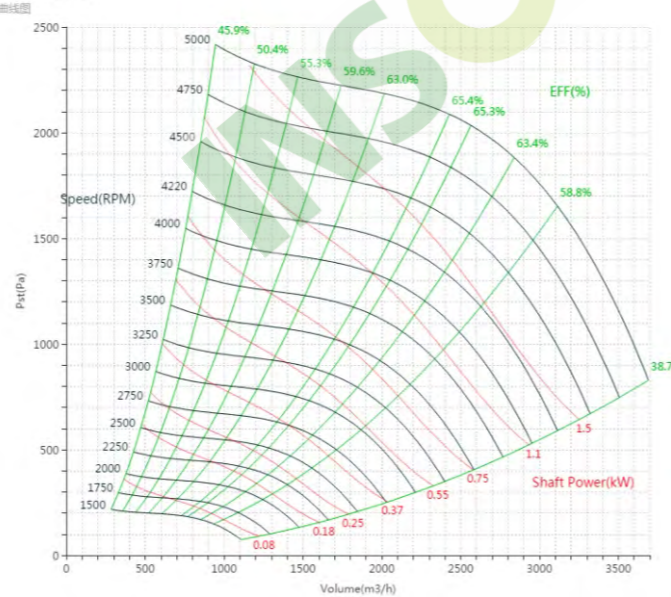

PNS250 曲线图 Curve

标准宽度 Standard Wide

PNS250型号

曲线图

PNS250W70

曲线图

PNS250W60

曲线图

PNS250W90

曲线图

PNS250W80

曲线图

PNS250W55

曲线图

PNS280 曲线图 Curve

标准宽度 Standard Wide