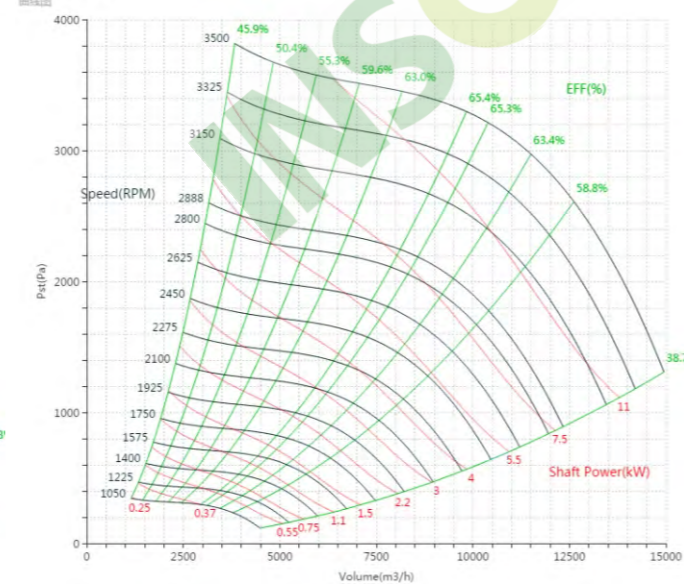

PNS400W55

曲线图

PNS400W90

曲线图

PNS400W80

曲线图

PNS450 曲线图 Curve

标准宽度 Standard Wide

PNS450型号

曲线图

PNS450W70

曲线图

PNS450W60

曲线图

PNS450W55

曲线图

PNS450W90

曲线图

PNS450W80

曲线图

PNS500 曲线图 Curve

标准宽度 Standard Wide

PNS500型号

曲线图