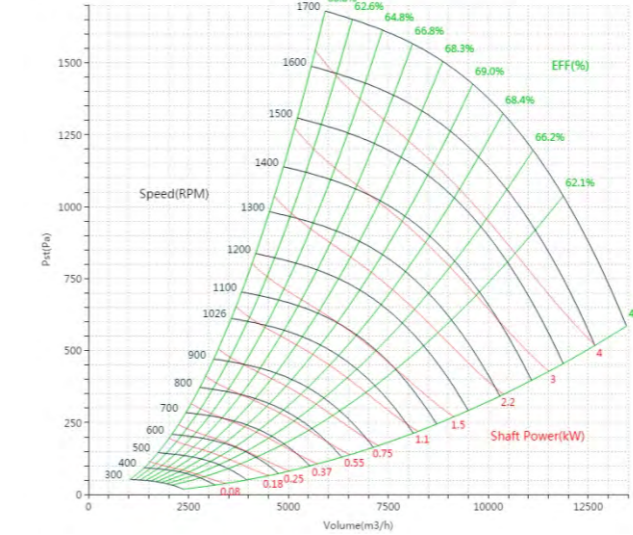

PNS630W90

曲线图

PNS630W80

曲线图

PNS630W55

曲线图

PNS710 曲线图 Curve

标准宽度 Standard Wide