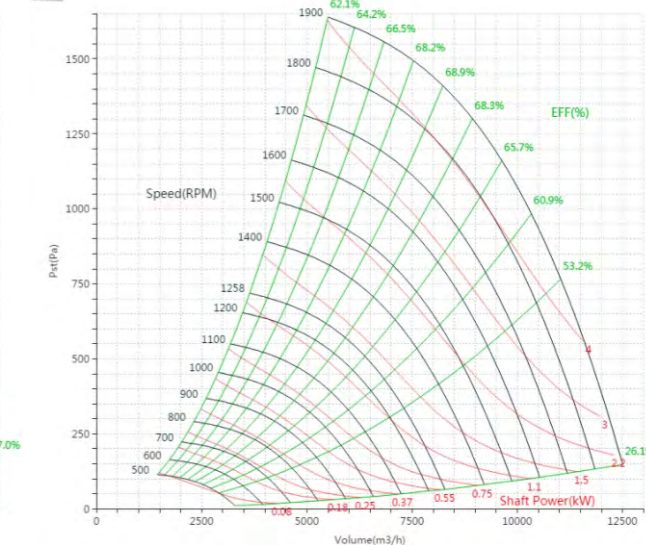

PNS560W60

曲线图