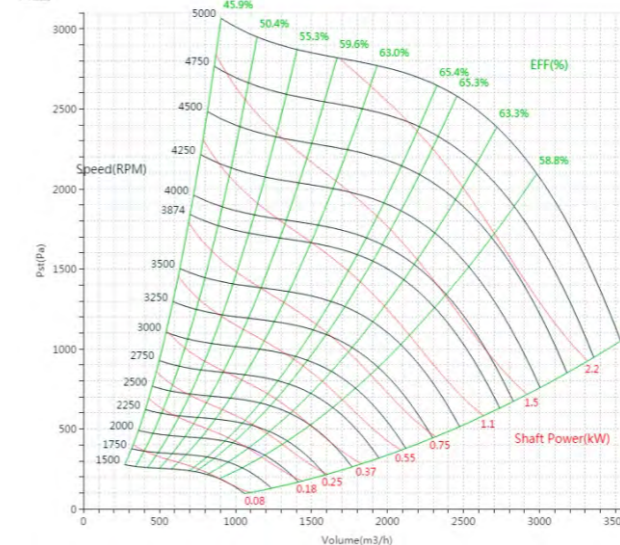

PNS280W55

曲线图