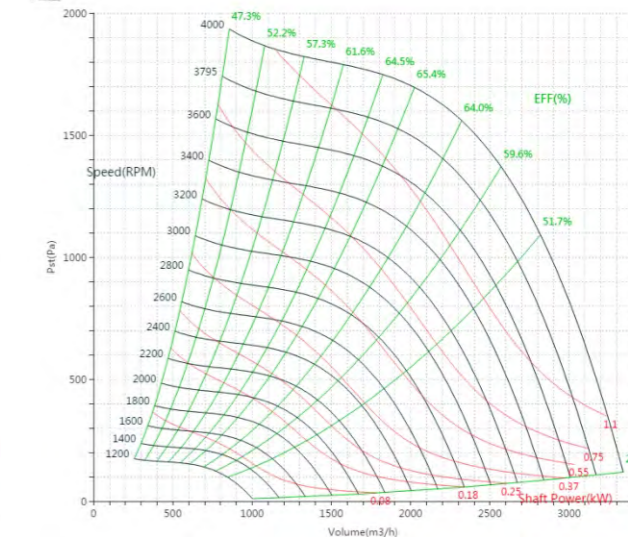

PNS280型号

曲线图

PNS280W70

曲线图

PNS280W60

曲线图

PNS280W90

曲线图