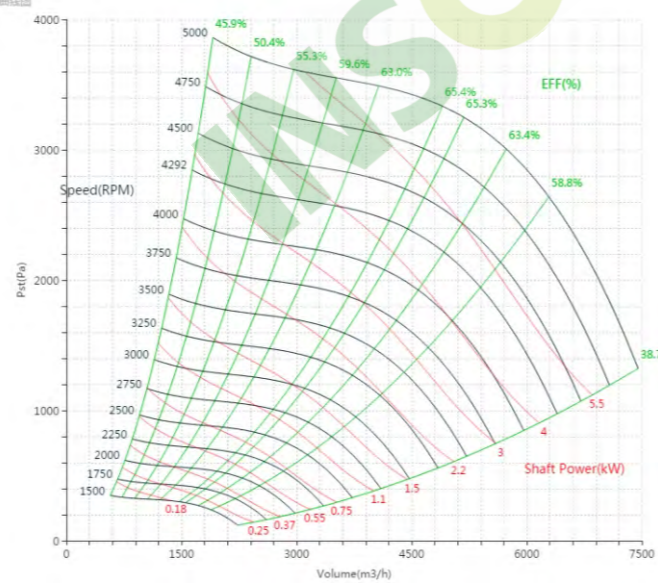

PNS315W70

曲线图

PNS315W60

曲线图

PNS315W90

曲线图

PNS315W80

曲线图