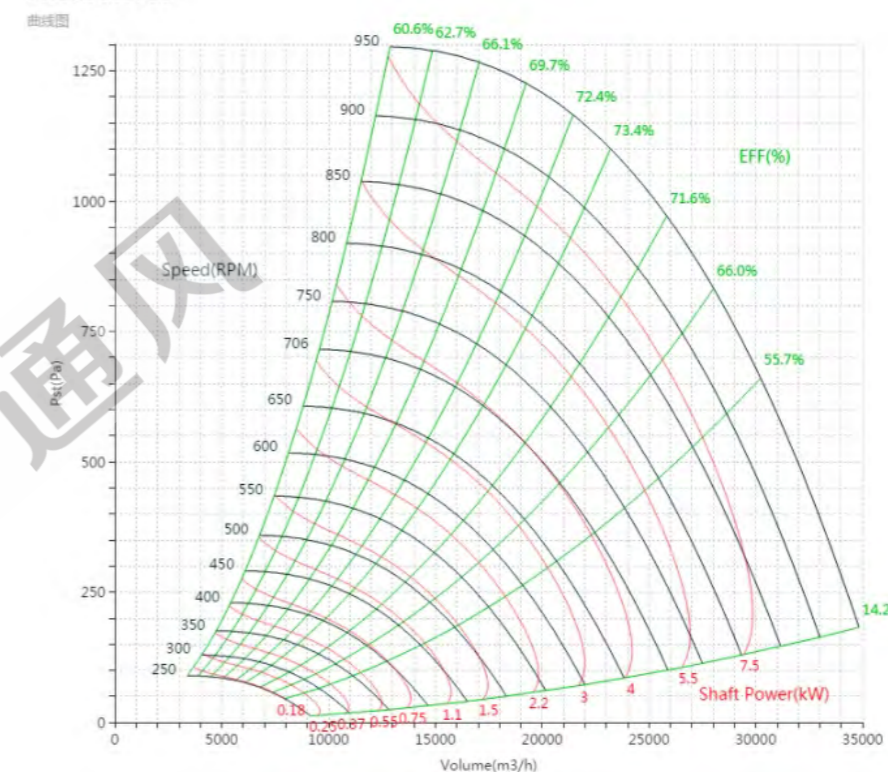

PNS1000 曲线图 Curve

标准宽度 Standard Wide

PNS1000型号

PNS1000W90

PNS1000W60

PNS1000W80

PNS1000W70

PNS1000W55