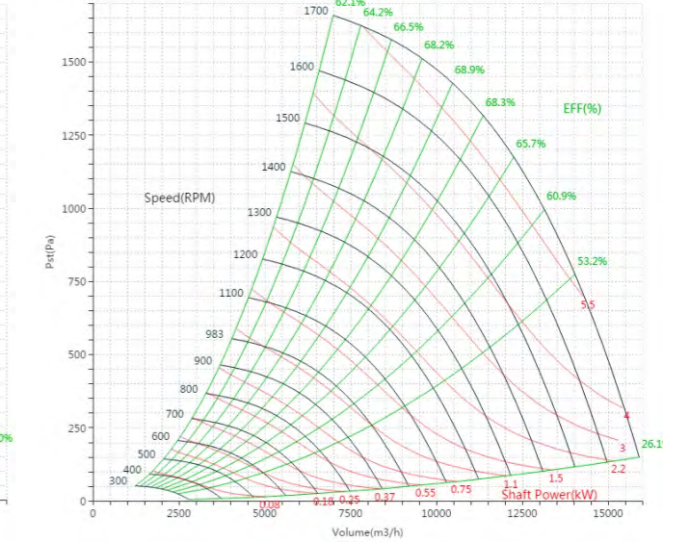

PNS630 曲线图 Curve

标准宽度 Standard Wide

PNS630型号

曲线图

PNS630W70

曲线图

PNS630W60

曲线图