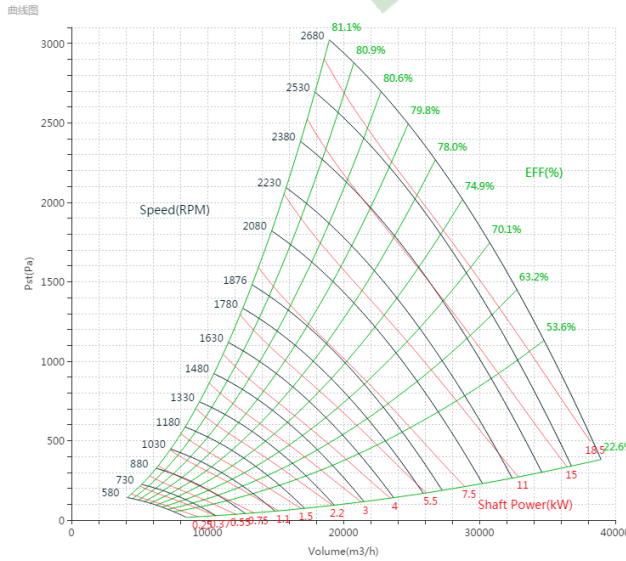

2.0 风机性能曲线图

2.0 Fan performance curve

KAD315

KAD355

KAD400

KAD450

KAD500

KAD560