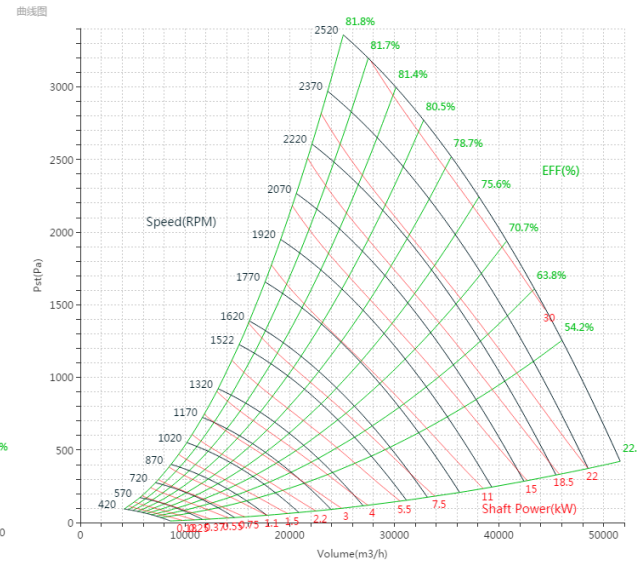

2.0 风机性能曲线图

2.0 Fan performance curve

KAD315

KAD355

KAD400

KAD450

KAD500

KAD560

KAD630

曲线图

KAD710

曲线图

KAD800

曲线图

KAD900

曲线图