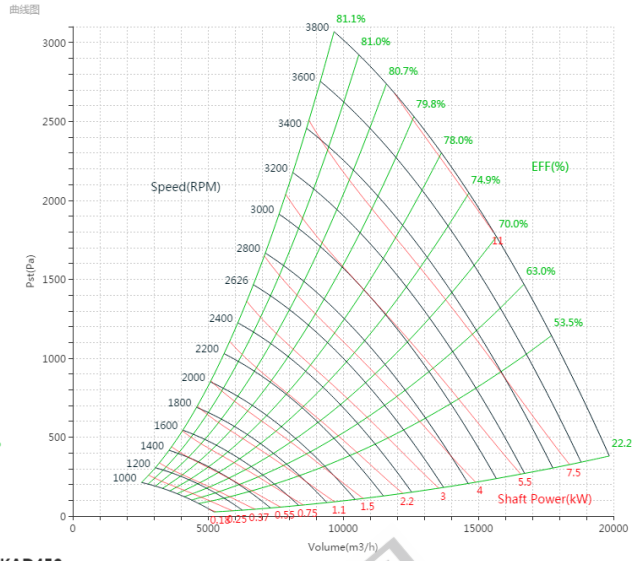

2.0 风机性能曲线图

2.0 Fan performance curve

KAD315

KAD355

KAD400

KAD450

KAD500

KAD560

KAD630

曲线图

KAD710

曲线图

KAD800

曲线图

KAD900

曲线图