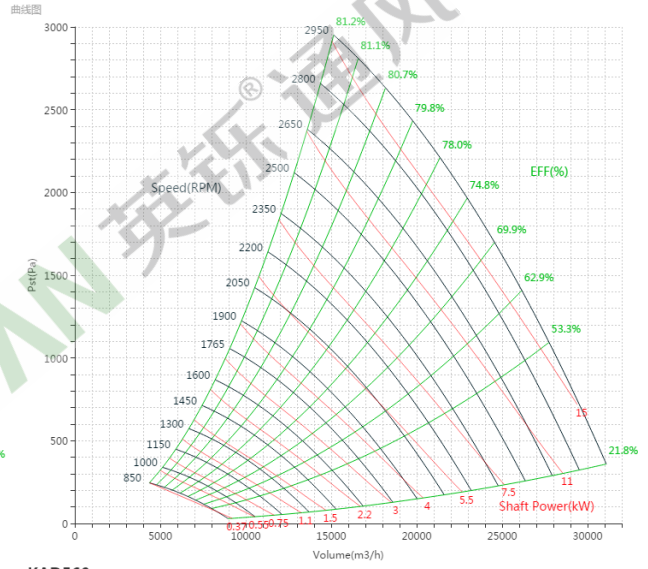

2.0 风机性能曲线图

2.0 Fan performance curve

KAD315

KAD355

KAD400

KAD450

KAD500

KAD560