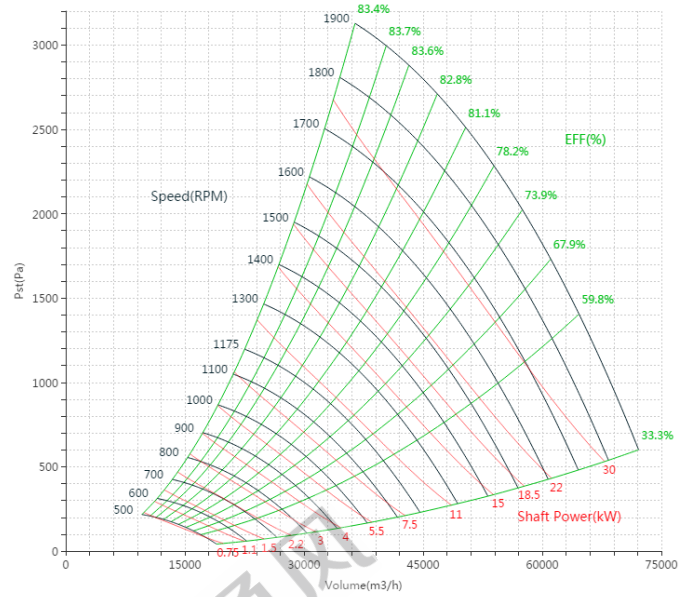

2.0 风机性能曲线图

2.0 Fan performance curve

KAD315

KAD355

KAD400

KAD450

KAD500

KAD560

KAD630

曲线图

KAD710

曲线图

KAD800

曲线图

KAD900

曲线图