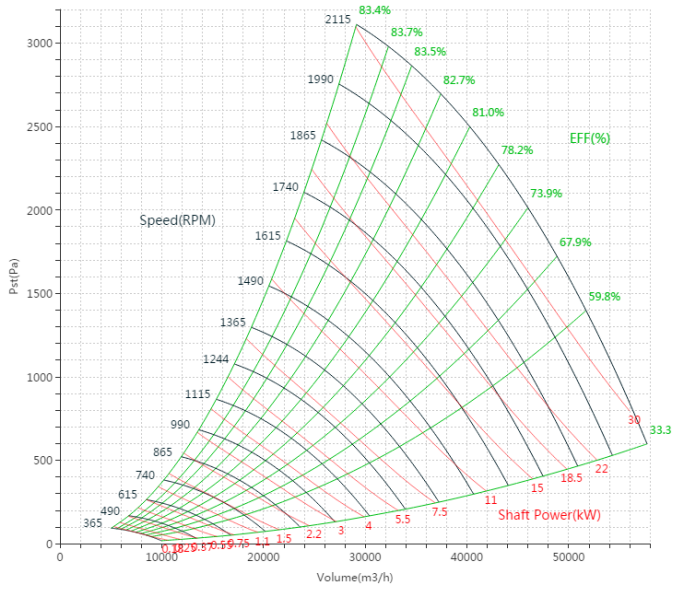

2.0 风机性能曲线图

2.0 Fan performance curve

KAD315

KAD355

KAD400

KAD450

KAD500

KAD560

KAD630

曲线图

KAD710

曲线图

KAD800

曲线图

KAD900

曲线图