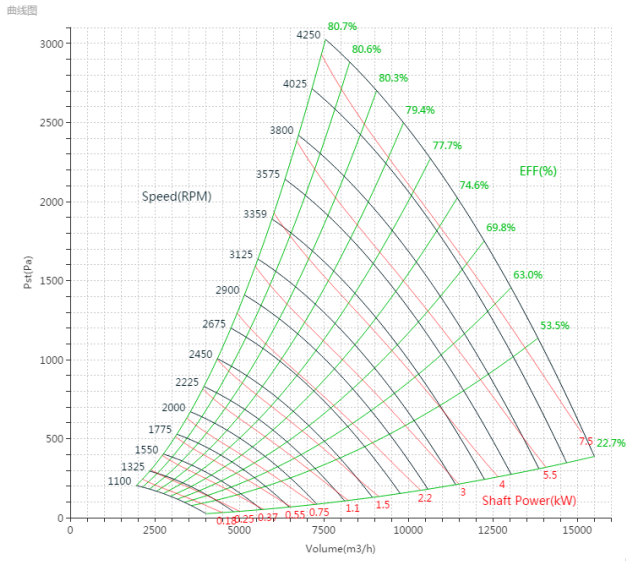

2.0 风机性能曲线图

2.0 Fan performance curve

KAD315

KAD355

KAD400

KAD450

KAD500

KAD560

KAD630

曲线图

KAD710

曲线图

KAD800

曲线图

KAD900

曲线图