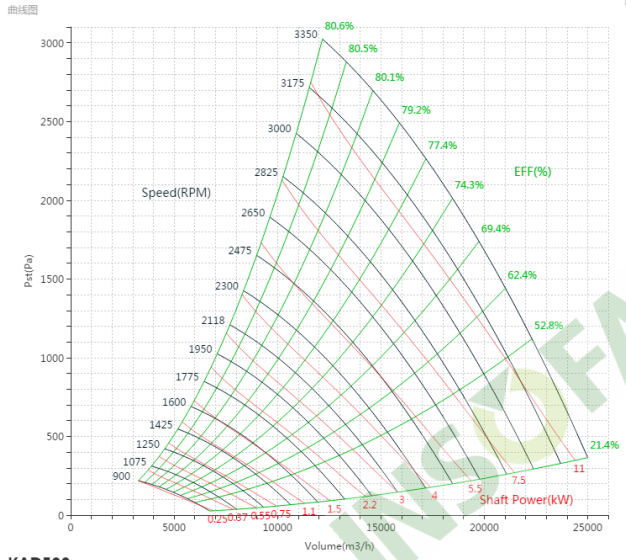

2.0 风机性能曲线图

2.0 Fan performance curve

KAD315

KAD355

KAD400

KAD450

KAD500

KAD560

KAD630

曲线图

KAD710

曲线图

KAD800

曲线图

KAD900

曲线图